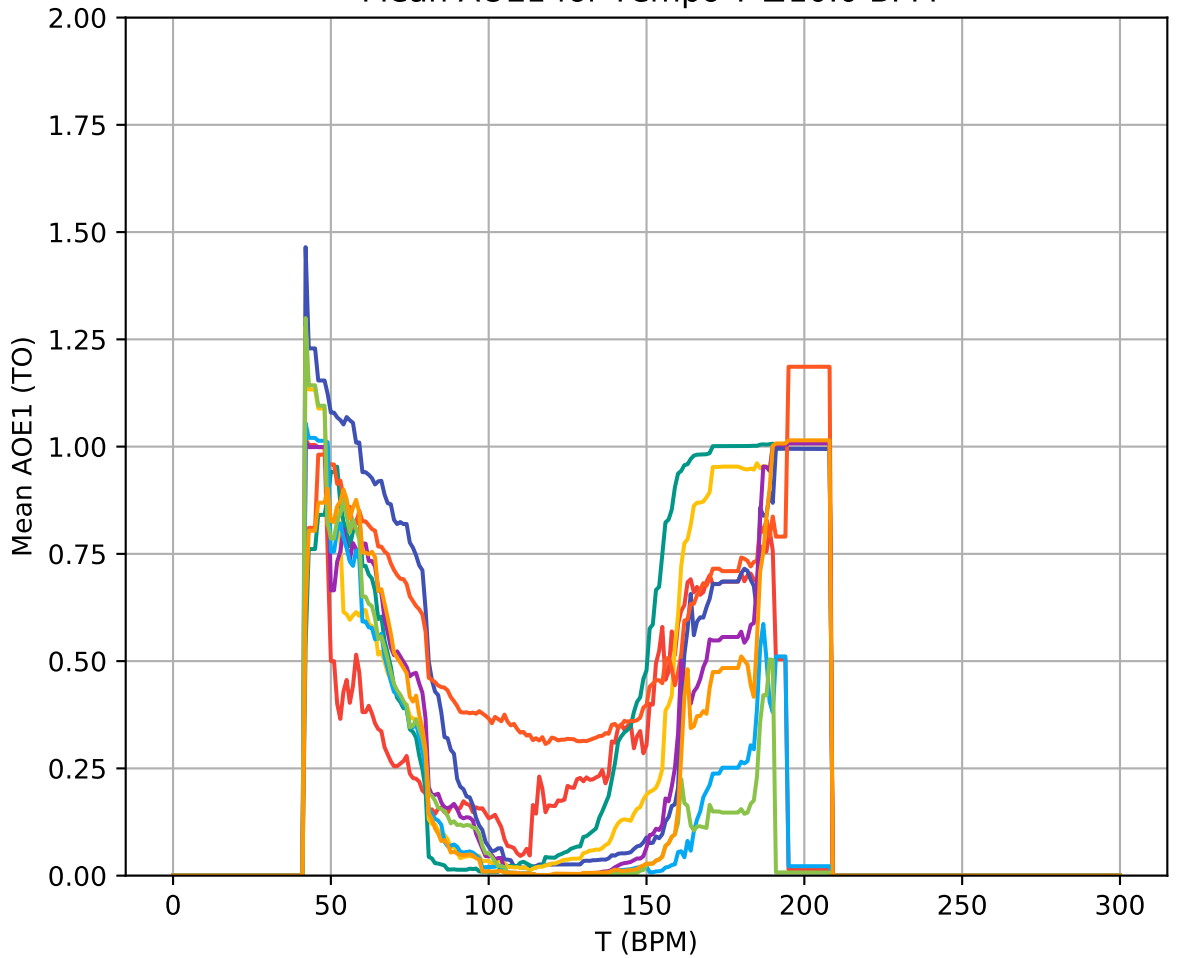

Mean AOE1 for Tempo T  $\pm 10.0$  BPM

- boeck2015/tempodetector2016\_default
- davies2009/mirex\_qm\_tempotracker
- percival2014/stem
- schreiber2014/default
- schreiber2017/ismir2017
- schreiber2017/mirex2017
- schreiber2018/cnn
- schreiber2018/fcn
- schreiber2018/ismir2018