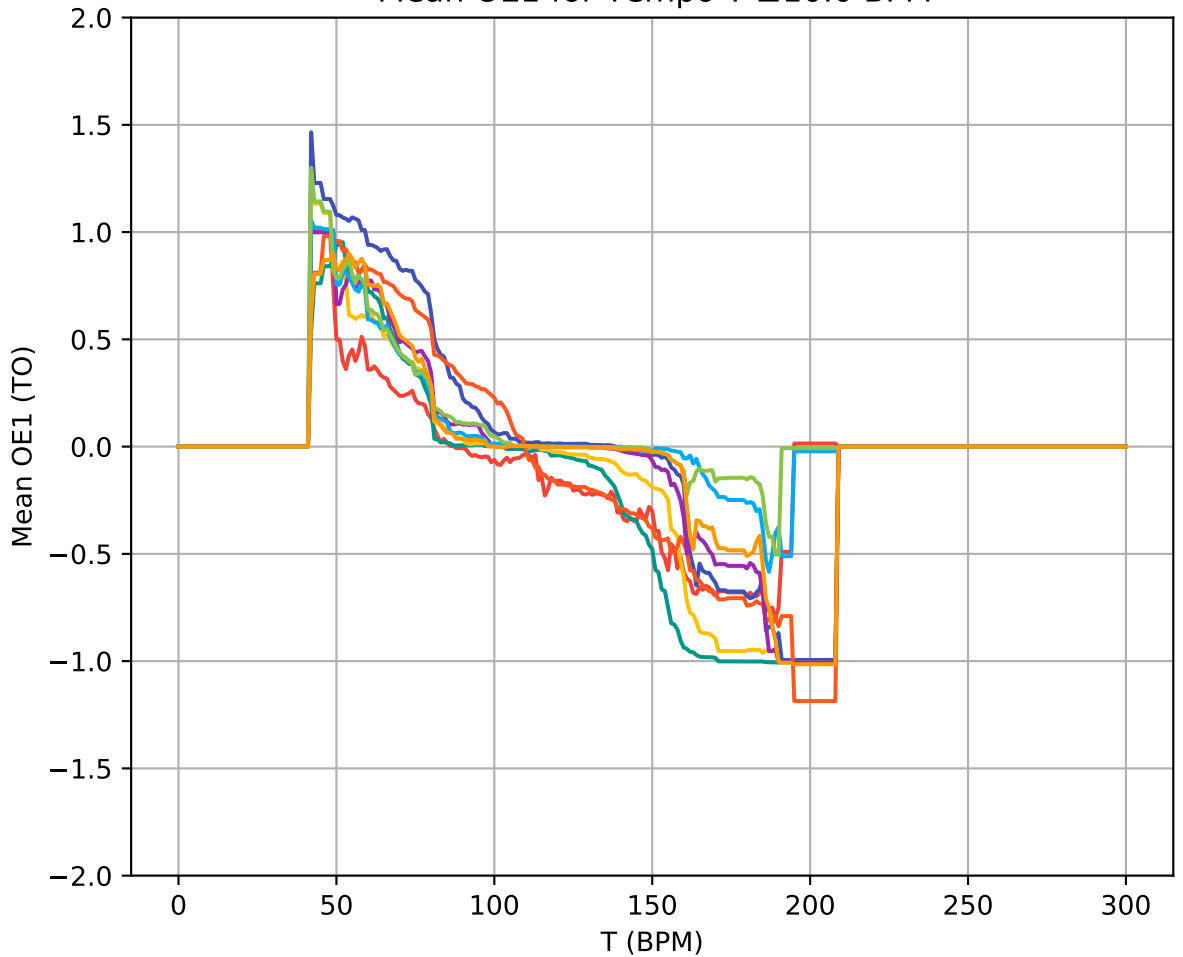

Mean OE1 for Tempo T  $\pm 10.0$  BPM

- boeck2015/tempodetector2016\_default
- davies2009/mirex\_qm\_tempotracker
- percival2014/stem
- schreiber2014/default
- schreiber2017/ismir2017
- schreiber2017/mirex2017
- schreiber2018/cnn
- schreiber2018/fcn
- schreiber2018/ismir2018