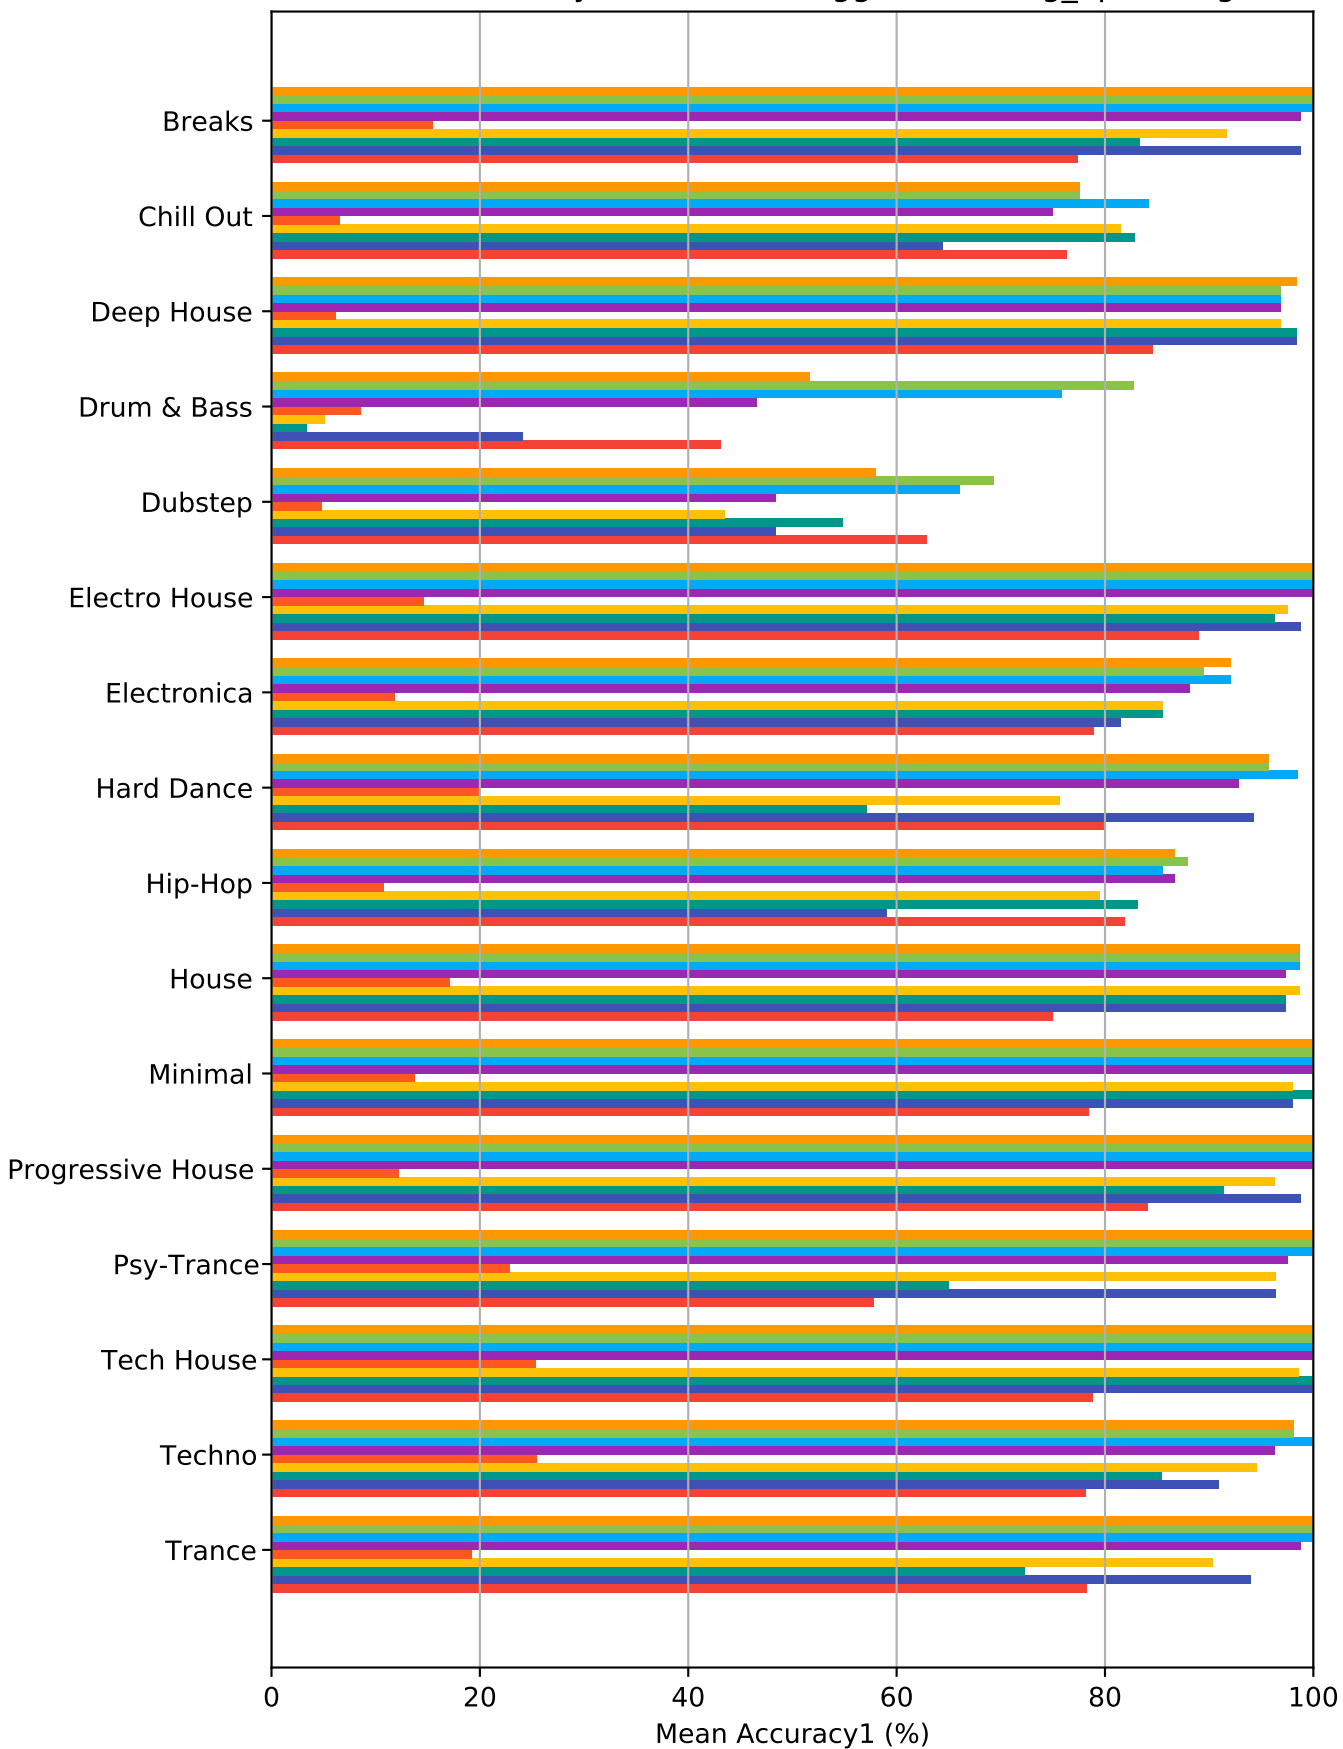

Mean Accuracy1 for Tracks Tagged with 'tag_open' Tags

- boeck2015/tempodetector2016_default
- davies2009/mirex_qm_tempotracker
- percival2014/stem
- schreiber2014/default
- schreiber2017/ismir2017
- schreiber2017/mirex2017
- schreiber2018/cnn
- schreiber2018/fcn
- schreiber2018/ismir2018