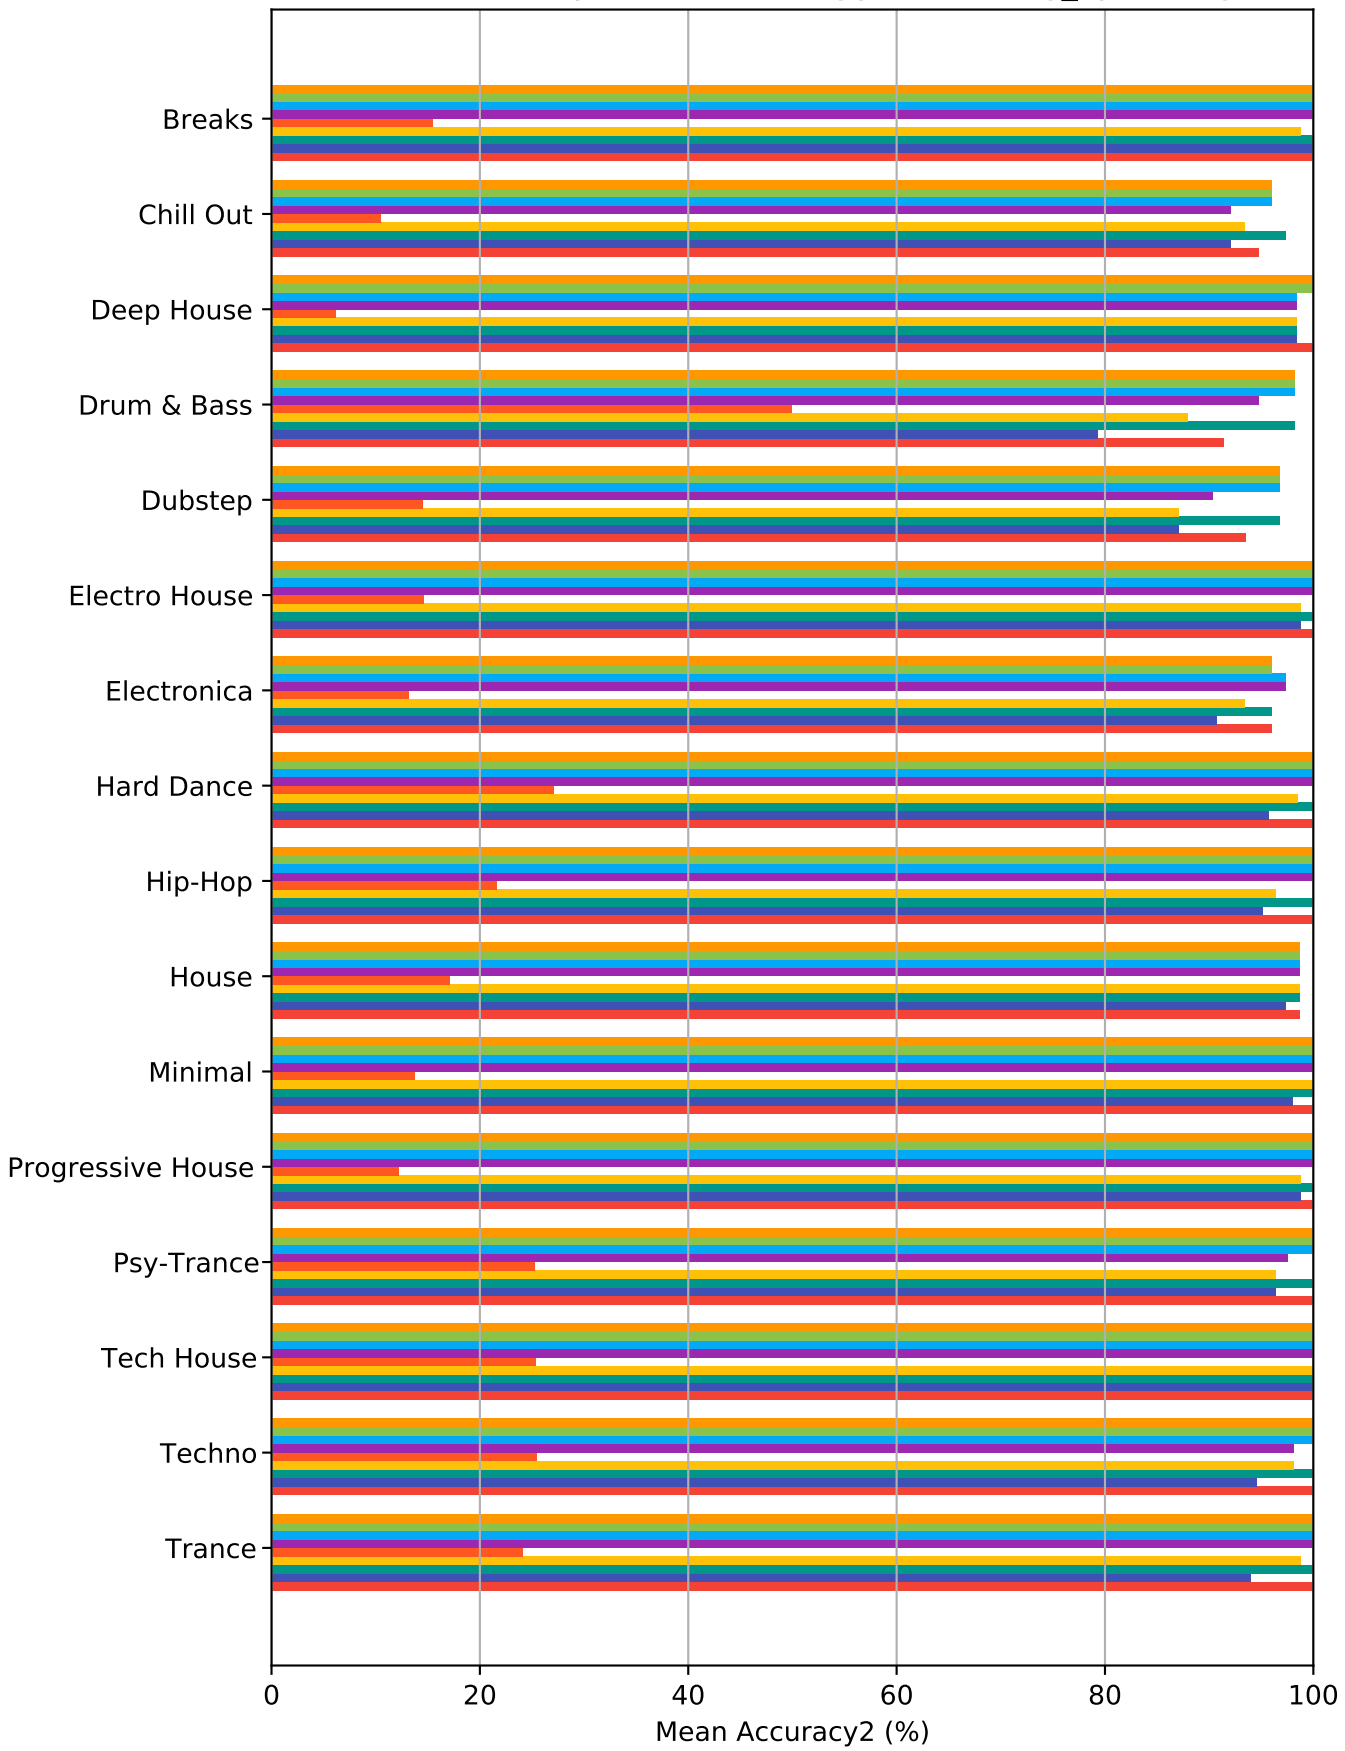

Mean Accuracy2 for Tracks Tagged with 'tag_open' Tags

- boeck2015/tempodetector2016_default
- schreiber2017/mirex2017
- davies2009/mirex_qm_tempotracker
- schreiber2018/cnn
- percival2014/stem
- schreiber2018/fcn
- schreiber2014/default
- schreiber2018/ismir2018
- schreiber2017/ismir2017