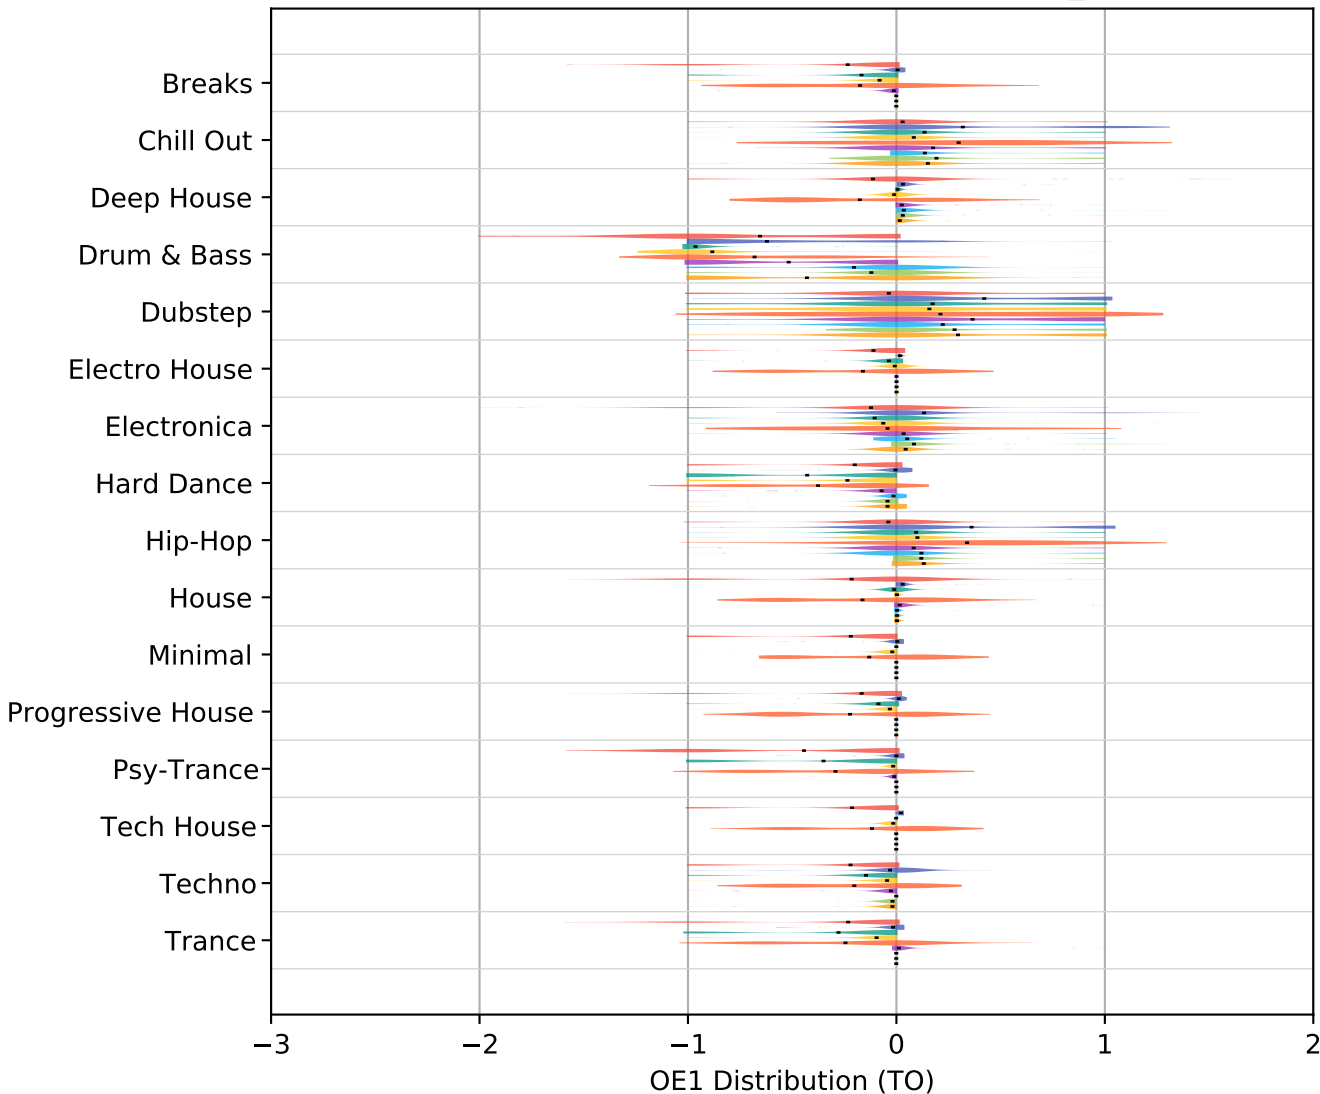

# OE1 Distributions for Tracks Tagged with 'tag\_open' Tags

- |  |   |
|--|---|
| <span style="color: red;">■</span> boeck2015/tempodetector2016_default | <span style="color: purple;">■</span> schreiber2017/mirex2017 |
| <span style="color: blue;">■</span> davies2009/mirex_qm_tempotracker   | <span style="color: cyan;">■</span> schreiber2018/cnn         |
| <span style="color: teal;">■</span> percival2014/stem                  | <span style="color: lightgreen;">■</span> schreiber2018/fcn   |
| <span style="color: yellow;">■</span> schreiber2014/default            | <span style="color: orange;">■</span> schreiber2018/ismir2018 |
| <span style="color: orange;">■</span> schreiber2017/ismir2017          |   |