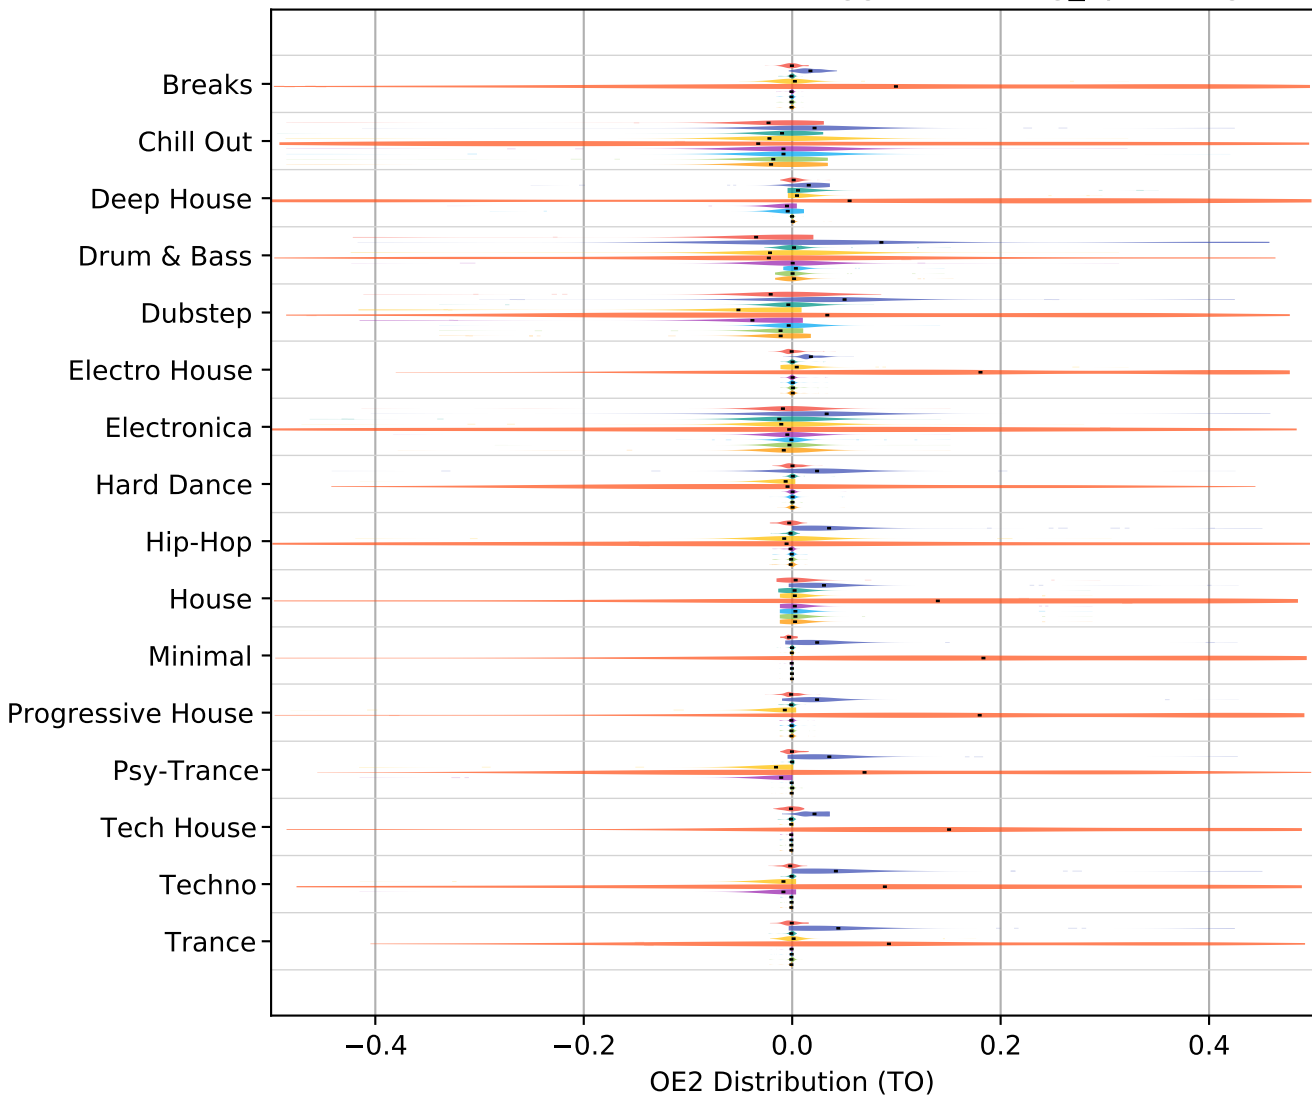

OE2 Distributions for Tracks Tagged with 'tag_open' Tags

- | | |
|--|---|
| ■ boeck2015/tempodetector2016_default | ■ schreiber2017/mirex2017 |
| ■ davies2009/mirex_qm_tempotracker | ■ schreiber2018/cnn |
| ■ percival2014/stem | ■ schreiber2018/fcn |
| ■ schreiber2014/default | ■ schreiber2018/ismir2018 |
| ■ schreiber2017/ismir2017 | |