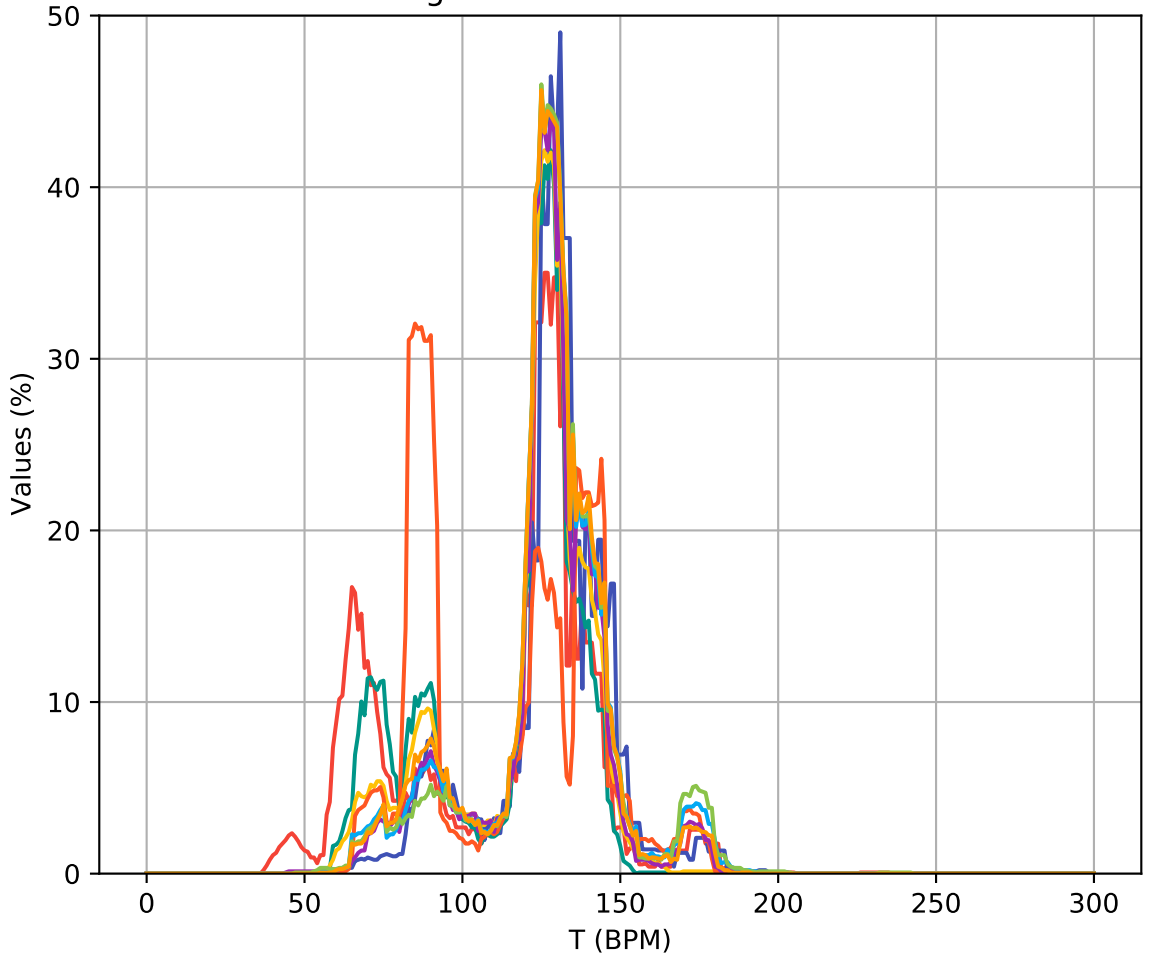

Percentage of Annotations for  $T \pm 5.0$  BPM

- boeck2015/tempodetector2016\_default
- davies2009/mirex\_qm\_tempotracker
- percival2014/stem
- schreiber2014/default
- schreiber2017/ismir2017
- schreiber2017/mirex2017
- schreiber2018/cnn
- schreiber2018/fcn
- schreiber2018/ismir2018