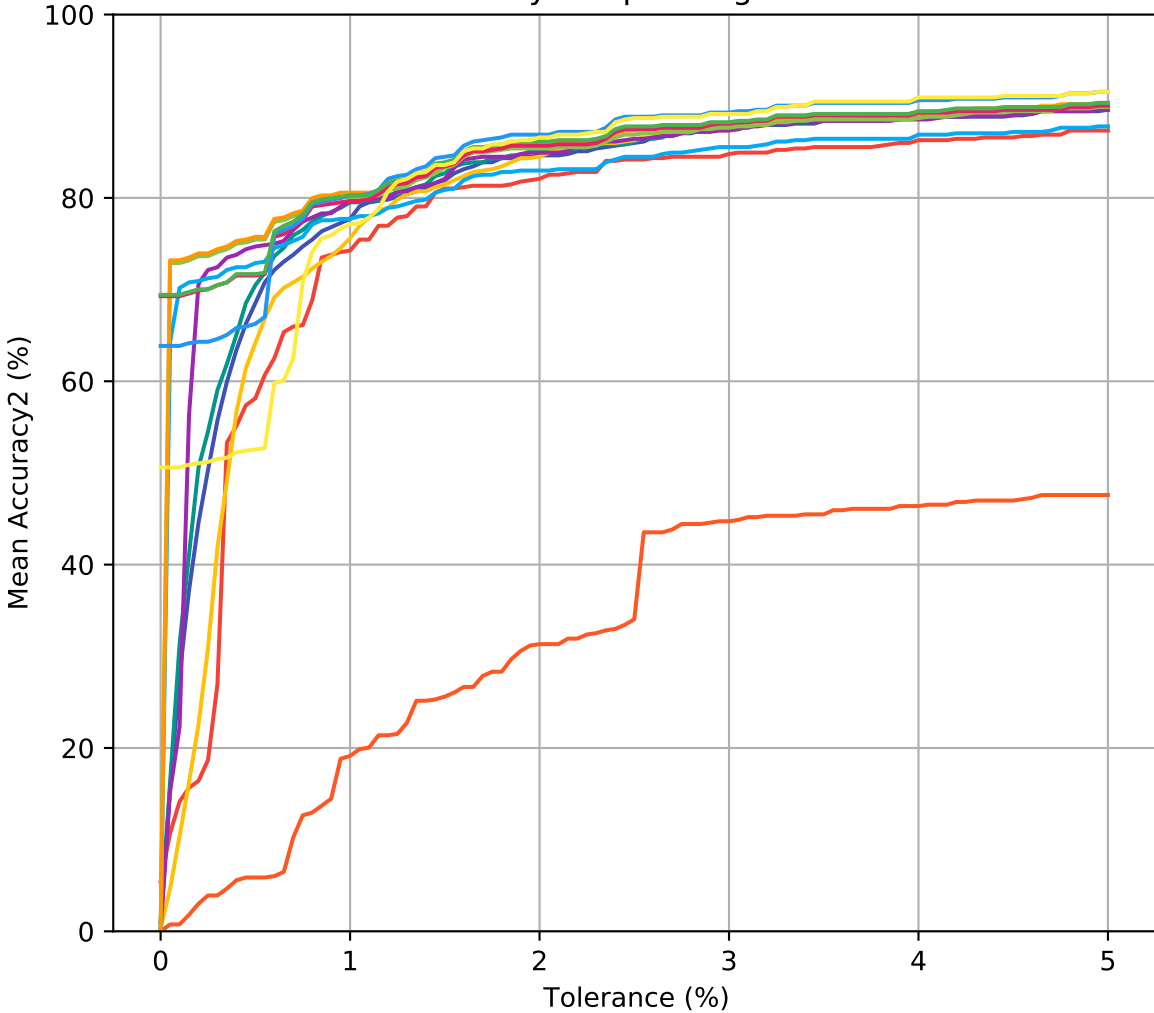

# Mean Accuracy2 Depending on Tolerance

- boeck2015/tempodetector2016\_default
- boeck2019/multi\_task
- boeck2019/multi\_task\_hjdb
- boeck2020/dar
- davies2009/mirex\_qm\_tempotracker
- percival2014/stem
- schreiber2014/default
- schreiber2017/ismir2017
- schreiber2017/mirex2017
- schreiber2018/cnn
- schreiber2018/fcn
- schreiber2018/ismir2018
- sun2021/default