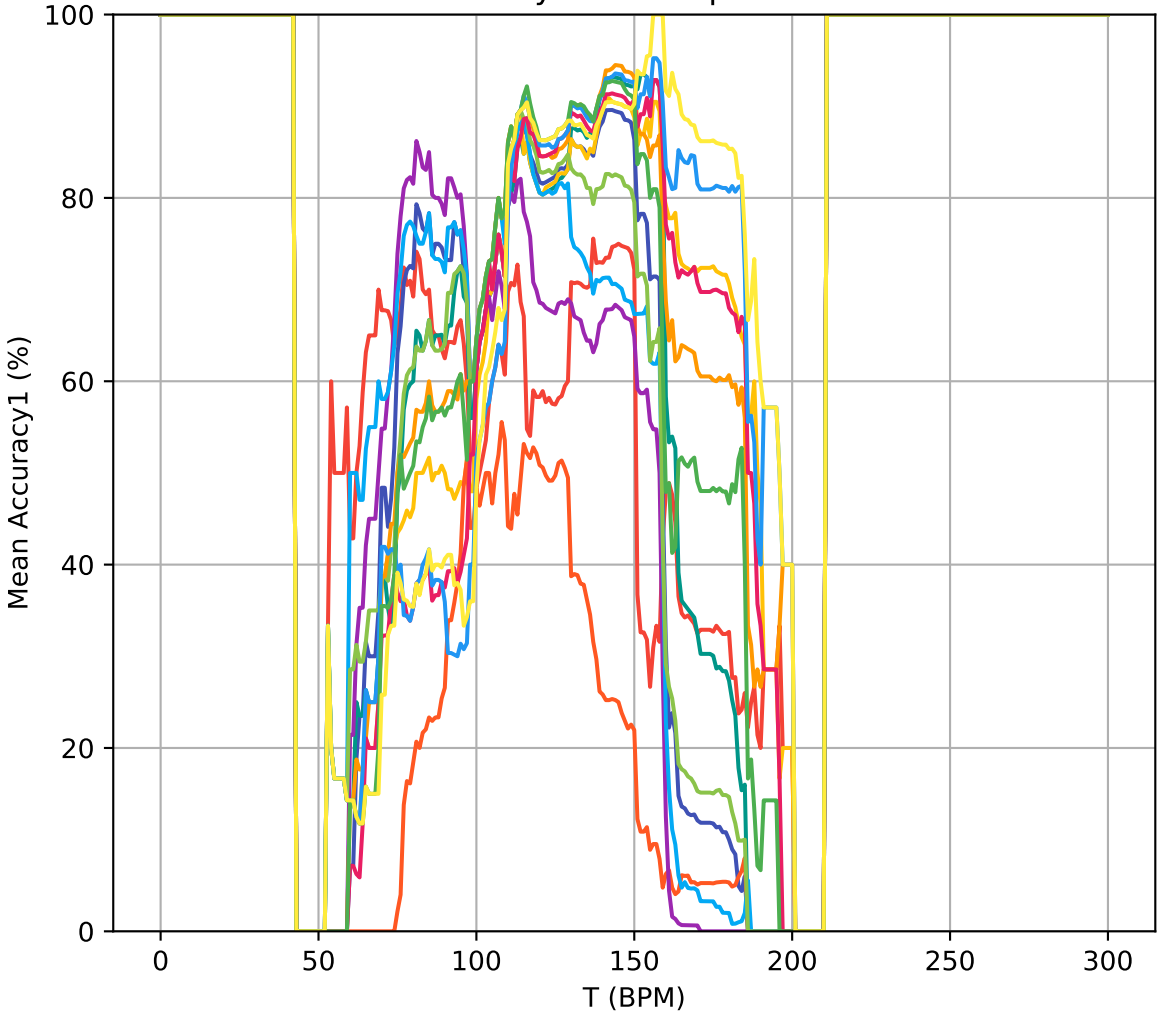

Mean Accuracy1 for Tempo T ± 10.0 BPM

- | | |
|--|---|
| — boeck2015/tempodetector2016_default | — schreiber2017/ismir2017 |
| — boeck2019/multi_task | — schreiber2017/mirex2017 |
| — boeck2019/multi_task_hjdb | — schreiber2018/cnn |
| — boeck2020/dar | — schreiber2018/fcn |
| — davies2009/mirex_qm_tempotracker | — schreiber2018/ismir2018 |
| — percival2014/stem | — sun2021/default |
| — schreiber2014/default | |