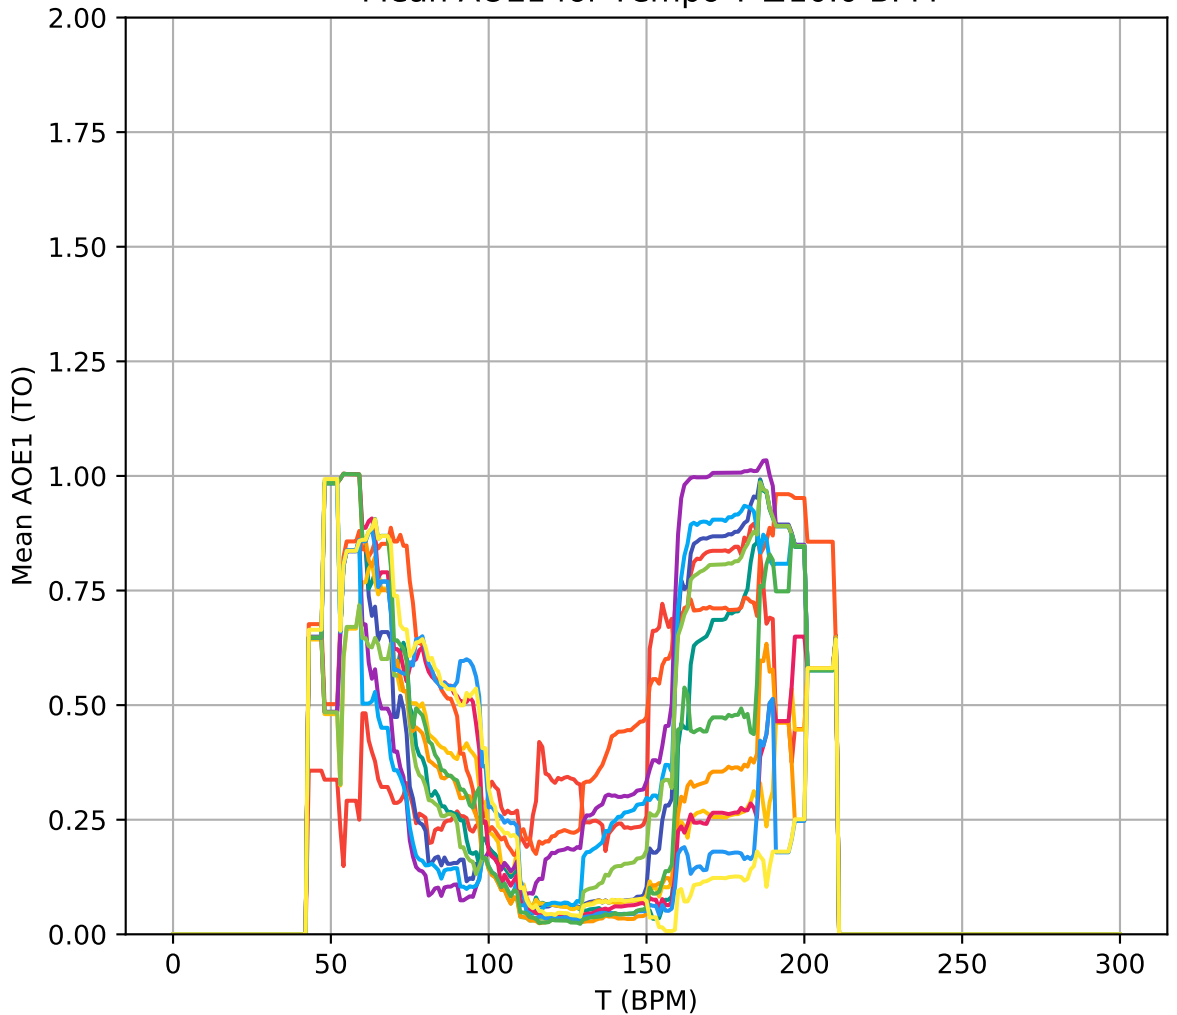

Mean AOE1 for Tempo T  $\pm 10.0$  BPM

- |                                     |                         |
|-------------------------------------|-------------------------|
| boeck2015/tempodetector2016_default | schreiber2017/ismir2017 |
| boeck2019/multi_task                | schreiber2017/mirex2017 |
| boeck2019/multi_task_hjdb           | schreiber2018/cnn       |
| boeck2020/dar                       | schreiber2018/fcn       |
| davies2009/mirex_qm_tempotracker    | schreiber2018/ismir2018 |
| percival2014/stem                   | sun2021/default         |
| schreiber2014/default               |                         |