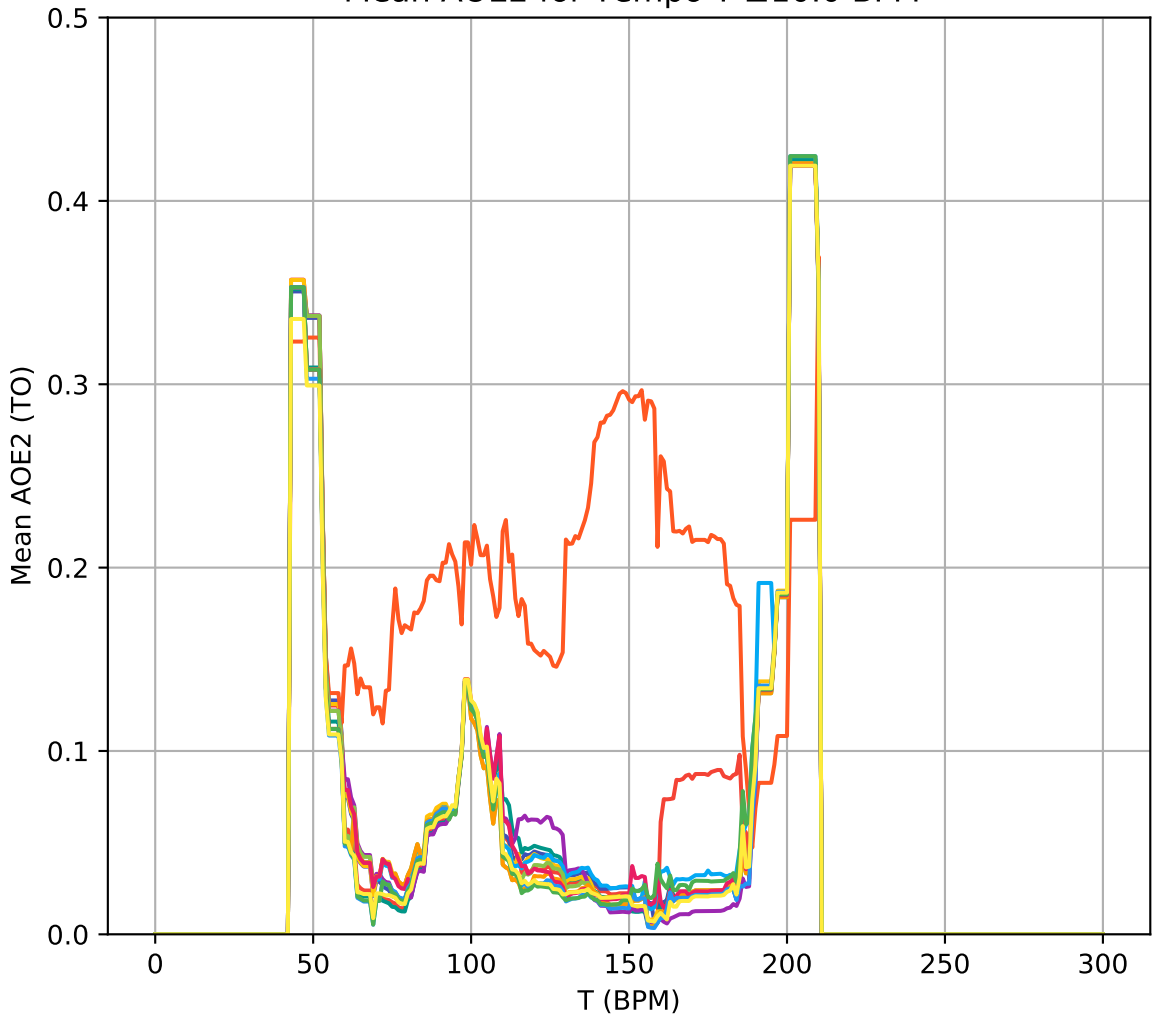

Mean AOE2 for Tempo T ± 10.0 BPM

- boeck2015/tempodetector2016_default
- boeck2019/multi_task
- boeck2019/multi_task_hjdb
- boeck2020/dar
- davies2009/mirex_qm_tempotracker
- percival2014/stem
- schreiber2014/default
- schreiber2017/ismir2017
- schreiber2017/mirex2017
- schreiber2018/cnn
- schreiber2018/fcn
- schreiber2018/ismir2018
- sun2021/default