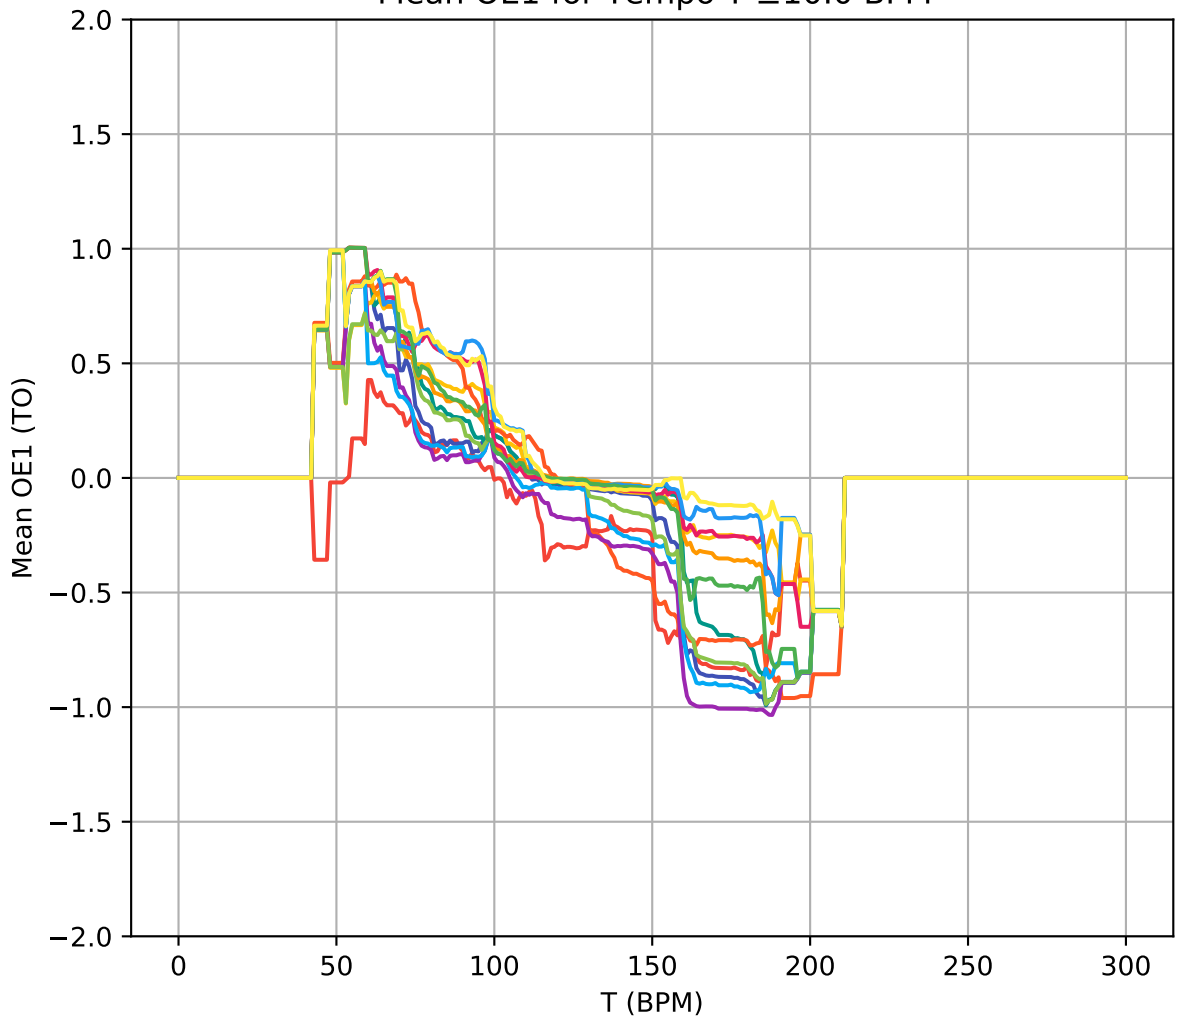

Mean OE1 for Tempo T ± 10.0 BPM

- | | |
|--|---|
| — boeck2015/tempodetector2016_default | — schreiber2017/ismir2017 |
| — boeck2019/multi_task | — schreiber2017/mirex2017 |
| — boeck2019/multi_task_hjdb | — schreiber2018/cnn |
| — boeck2020/dar | — schreiber2018/fcn |
| — davies2009/mirex_qm_tempotracker | — schreiber2018/ismir2018 |
| — percival2014/stem | — sun2021/default |
| — schreiber2014/default | |