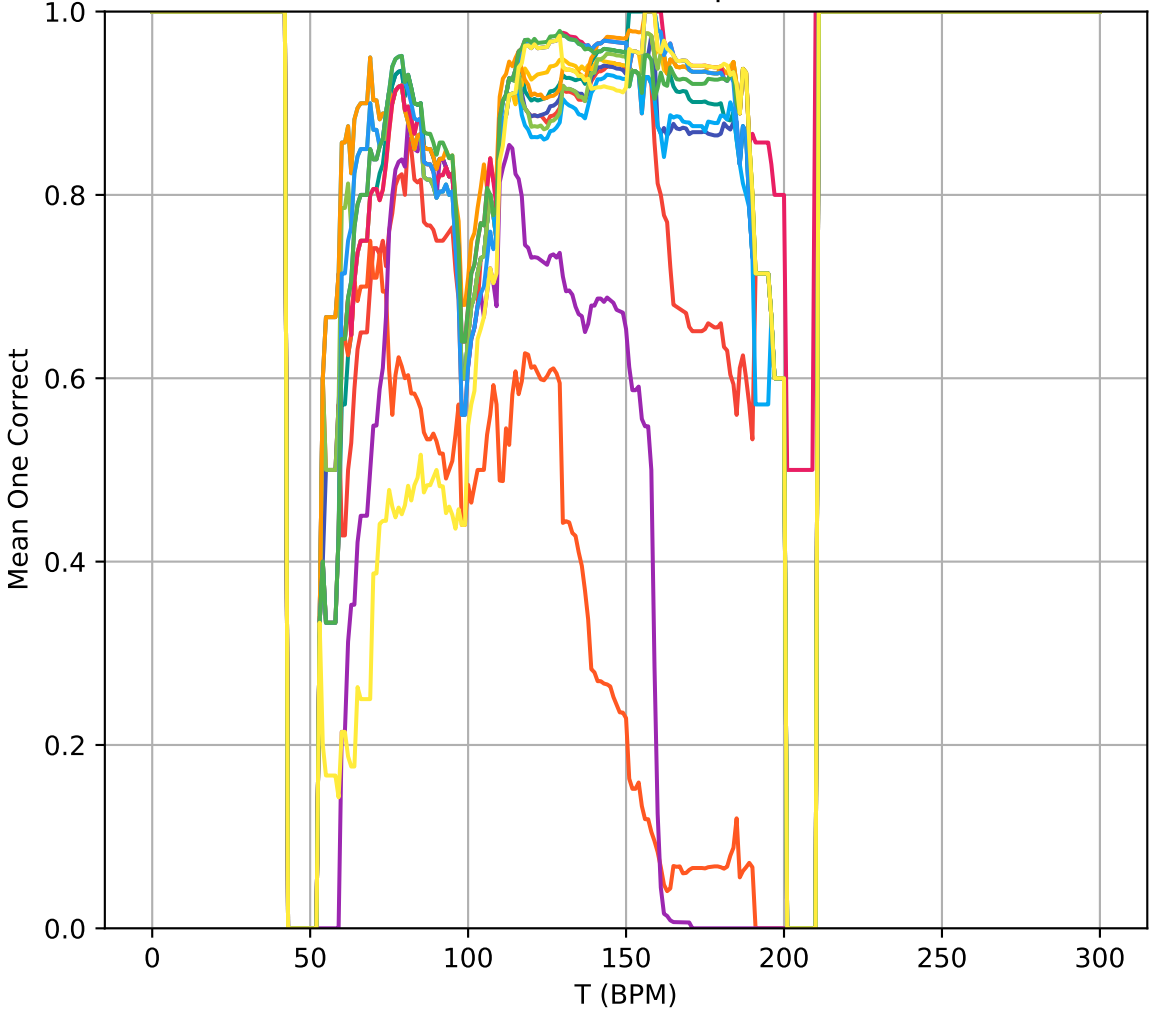

Mean One Correct for Tempo T ± 10.0 BPM

- boeck2015/tempodetector2016_default
 - boeck2019/multi_task
 - boeck2019/multi_task_hjdb
 - boeck2020/dar
 - davies2009/mirex_qm_tempotracker
 - percival2014/stem
 - schreiber2014/default
- schreiber2017/ismir2017
 - schreiber2017/mirex2017
 - schreiber2018/cnn
 - schreiber2018/fcn
 - schreiber2018/ismir2018
 - sun2021/default