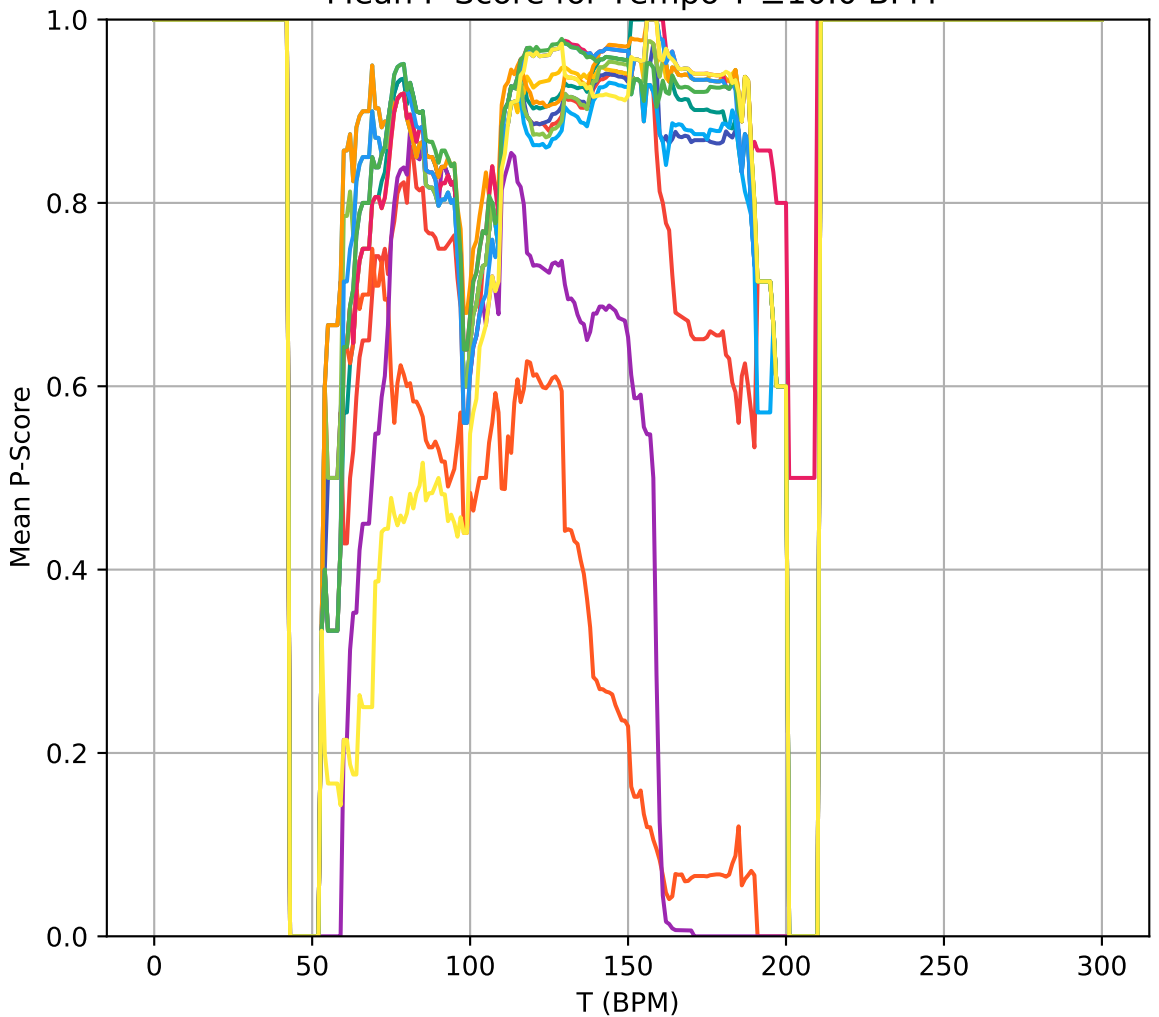

Mean P-Score for Tempo $T \pm 10.0$ BPM

- | | |
|-------------------------------------|-------------------------|
| boeck2015/tempodetector2016_default | schreiber2017/ismir2017 |
| boeck2019/multi_task | schreiber2017/mirex2017 |
| boeck2019/multi_task_hjdb | schreiber2018/cnn |
| boeck2020/dar | schreiber2018/fcn |
| davies2009/mirex_qm_tempotracker | schreiber2018/ismir2018 |
| percival2014/stem | sun2021/default |
| schreiber2014/default | |