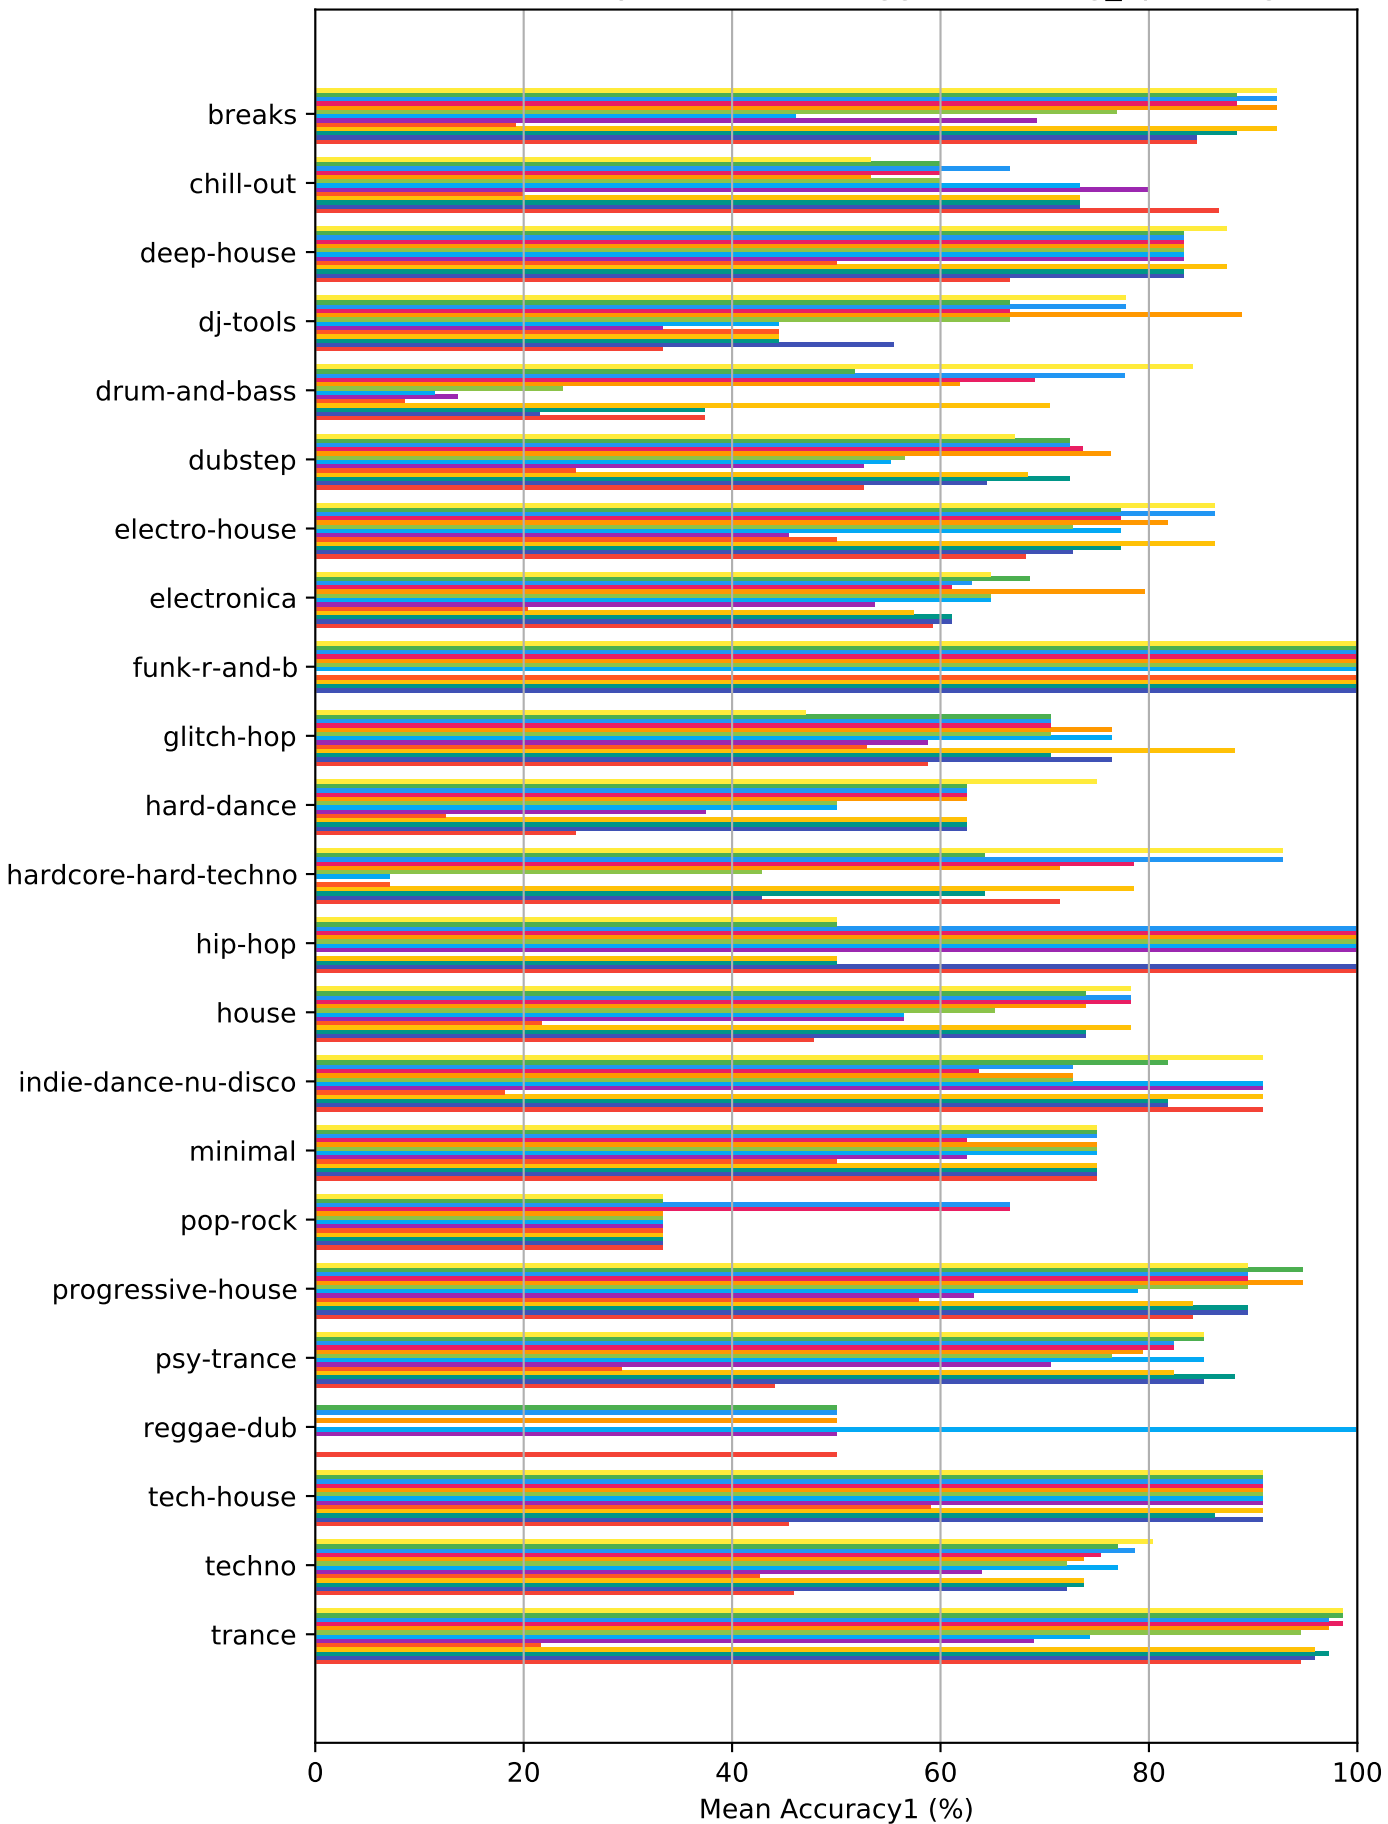

Mean Accuracy1 for Tracks Tagged with 'tag_open' Tags

- boeck2015/tempodetector2016_default
 - boeck2019/multi_task
 - boeck2019/multi_task_hjdb
 - boeck2020/dar
 - davies2009/mirex_qm_tempotracker
 - percival2014/stem
 - schreiber2014/default
- schreiber2017/ismir2017
 - schreiber2017/mirex2017
 - schreiber2018/cnn
 - schreiber2018/fcn
 - schreiber2018/ismir2018
 - sun2021/default