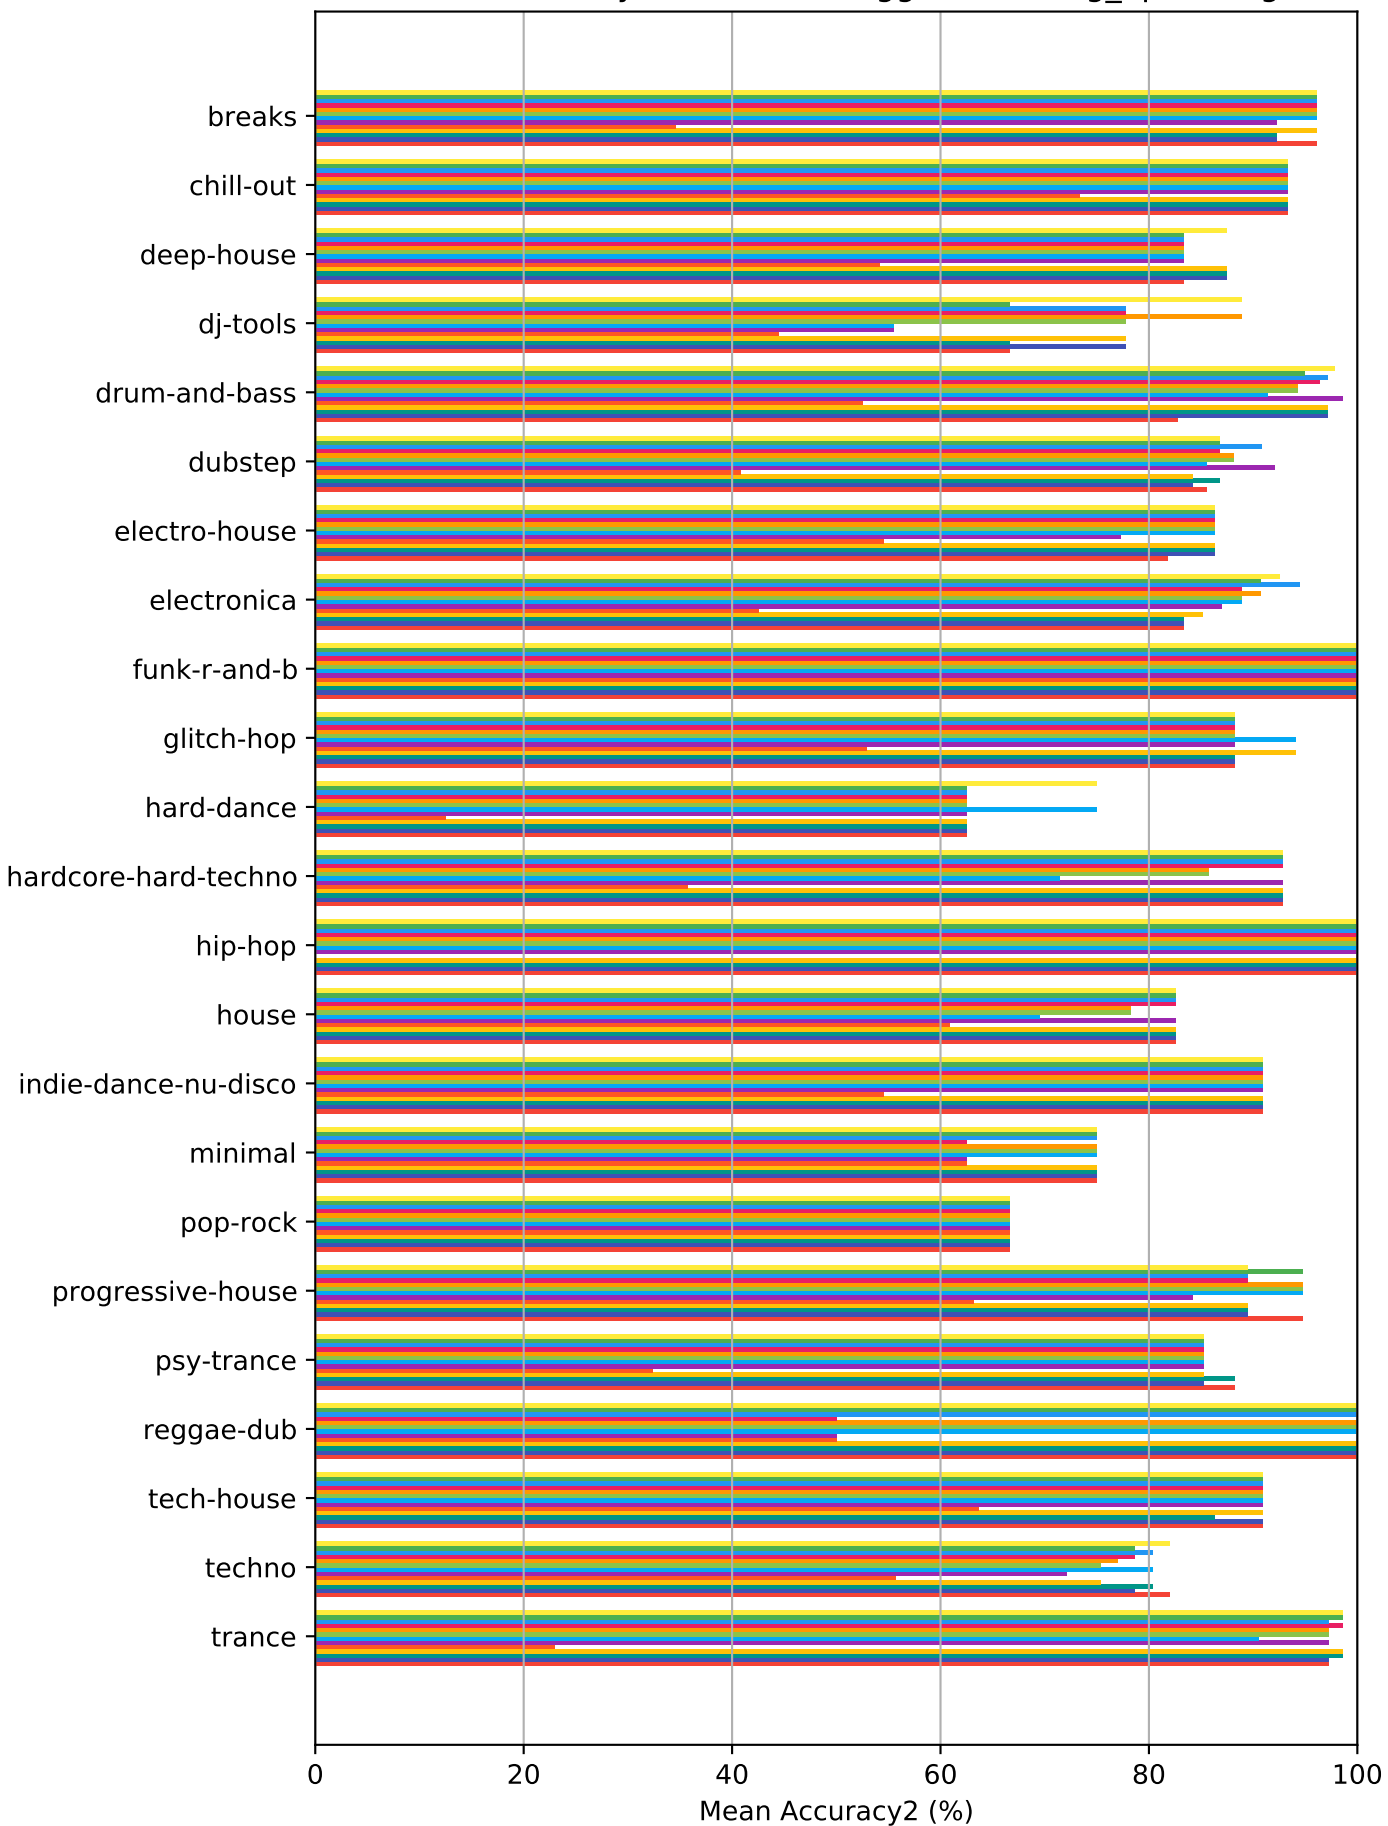

Mean Accuracy2 for Tracks Tagged with 'tag_open' Tags

- boeck2015/tempodetector2016_default
 - boeck2019/multi_task
 - boeck2019/multi_task_hjdb
 - boeck2020/dar
 - davies2009/mirex_qm_tempotracker
 - percival2014/stem
 - schreiber2014/default
- schreiber2017/ismir2017
 - schreiber2017/mirex2017
 - schreiber2018/cnn
 - schreiber2018/fcn
 - schreiber2018/ismir2018
 - sun2021/default