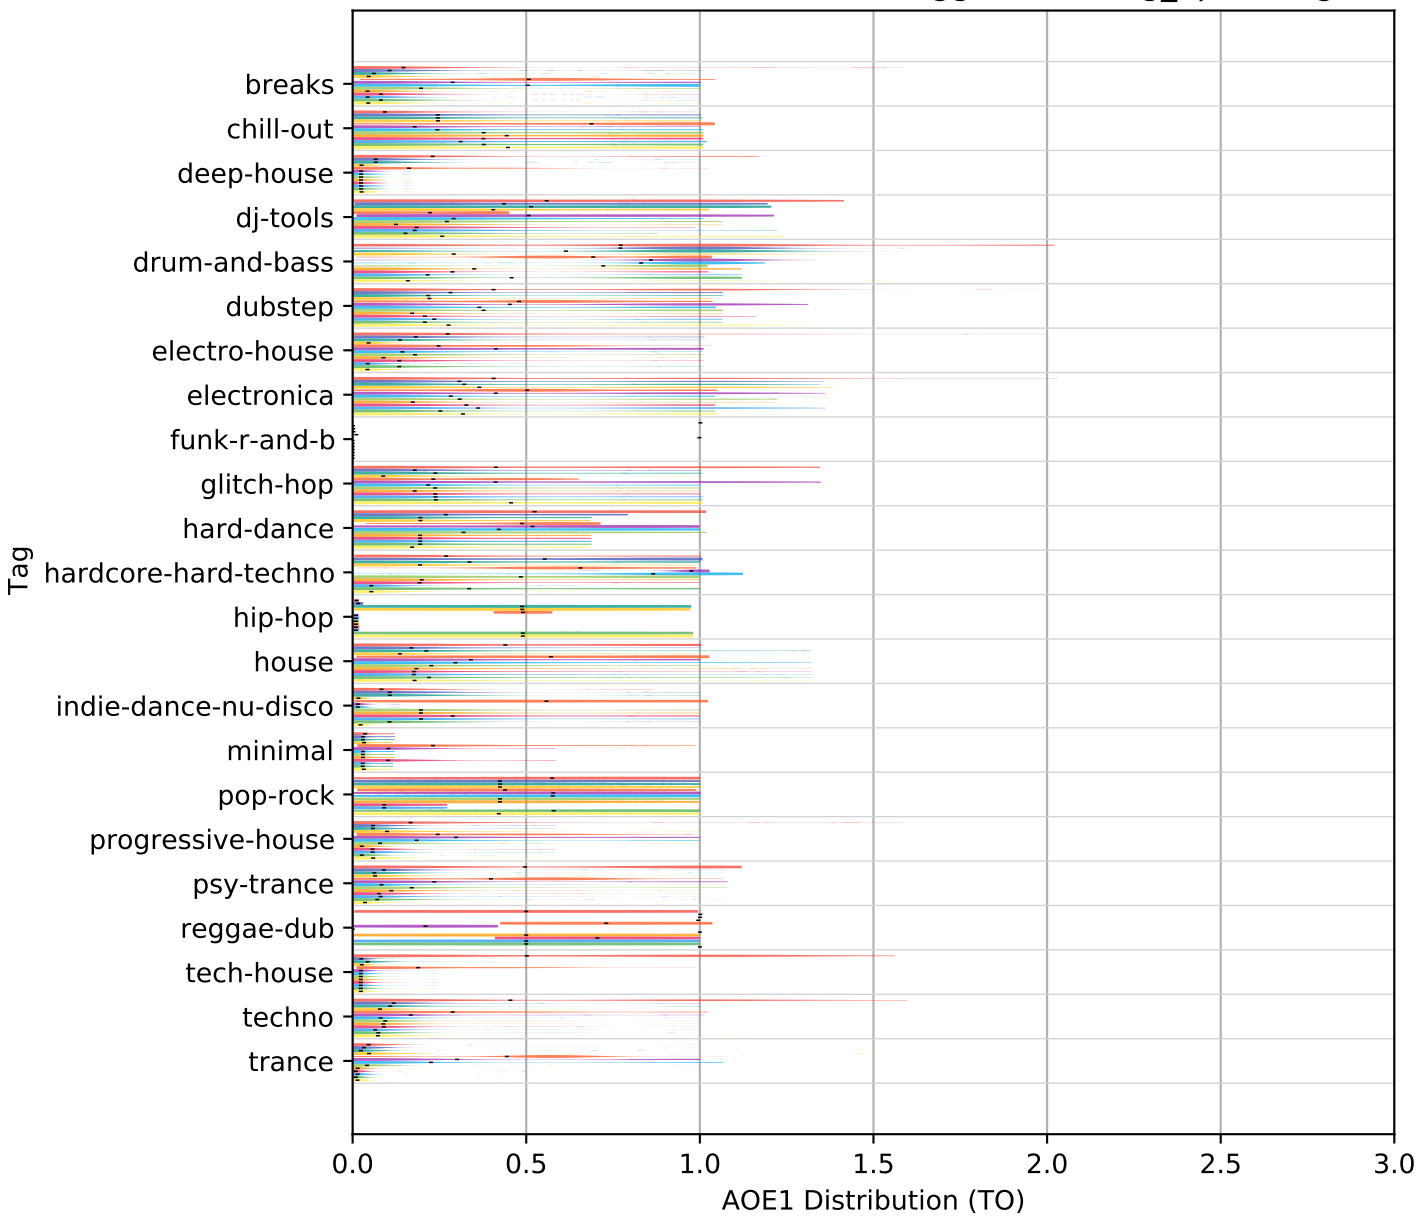

AOE1 Distributions for Tracks Tagged with 'tag_open' Tags

- | | |
|------------------------------------------------------------------------|-------------------------------------------------------------------|
| ■ boeck2015/tempodetector2016_default | ■ schreiber2017/ismir2017 |
| ■ boeck2019/multi_task | ■ schreiber2017/mirex2017 |
| ■ boeck2019/multi_task_hjdb | ■ schreiber2018/cnn |
| ■ boeck2020/dar | ■ schreiber2018/fcn |
| ■ davies2009/mirex_qm_tempotracker | ■ schreiber2018/ismir2018 |
| ■ percival2014/stem | ■ sun2021/default |
| ■ schreiber2014/default | |