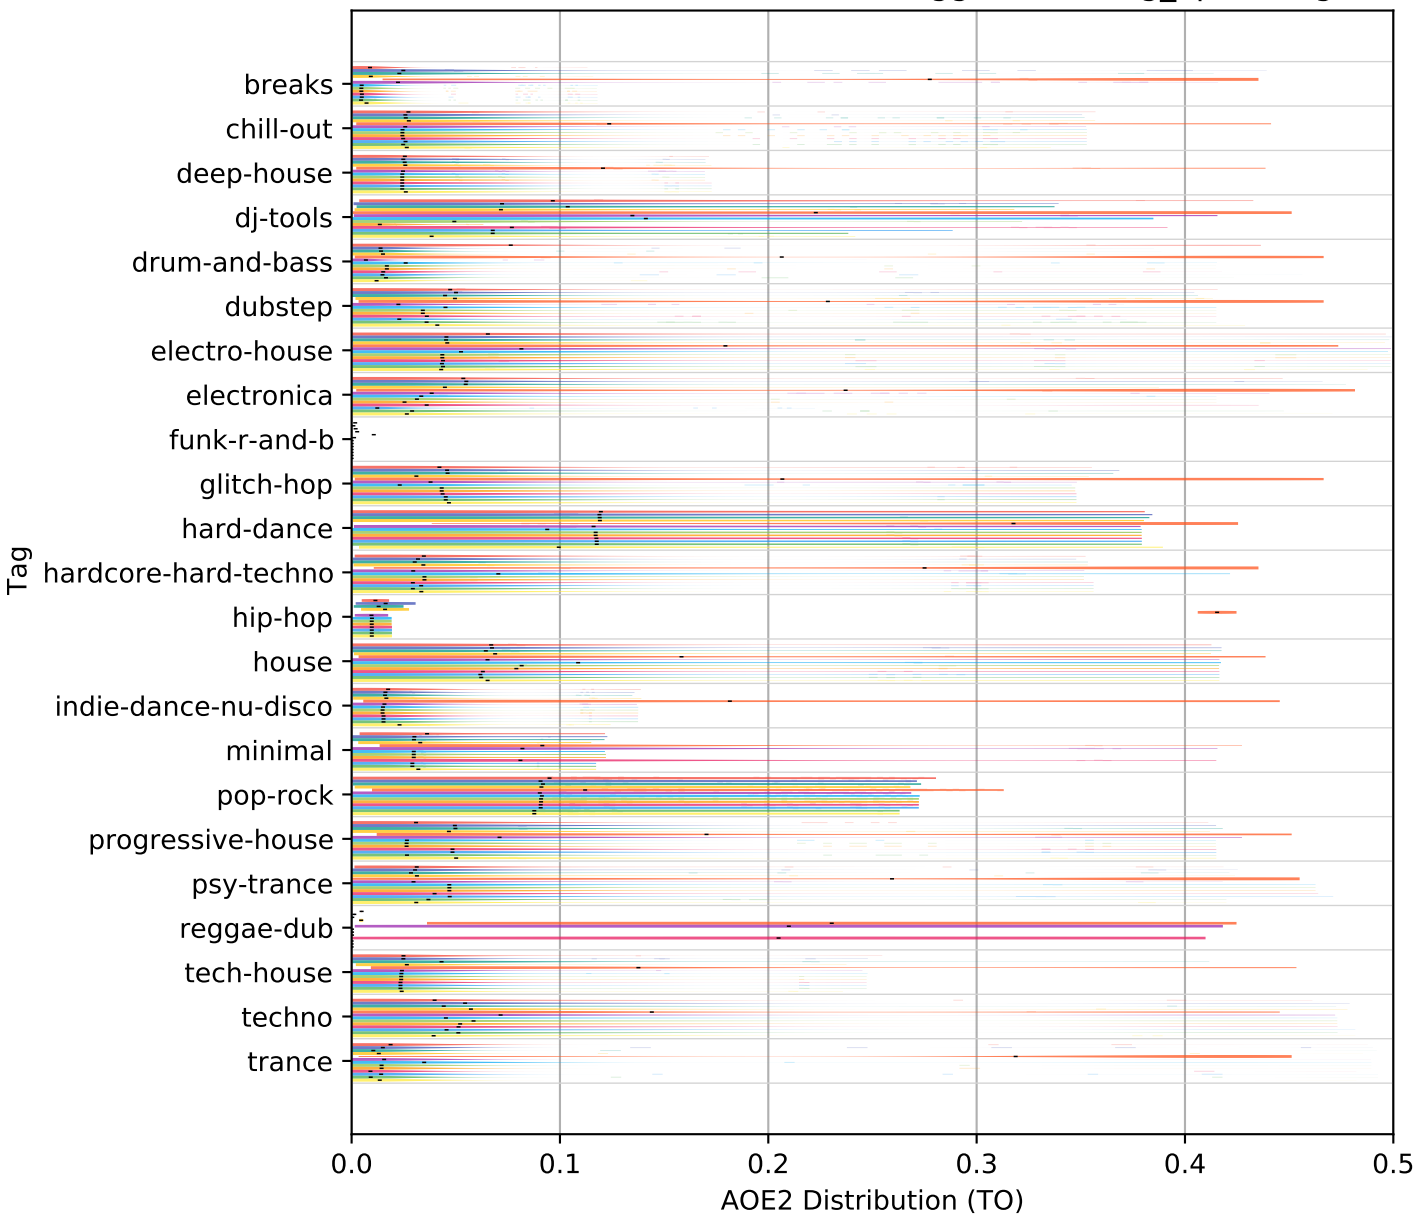

AOE2 Distributions for Tracks Tagged with 'tag\_open' Tags

- |  |   |
|--|---|
| <span style="color: red;">■</span> boeck2015/tempodetector2016_default | <span style="color: lightgreen;">■</span> schreiber2017/ismir2017 |
| <span style="color: blue;">■</span> boeck2019/multi_task               | <span style="color: orange;">■</span> schreiber2017/mirex2017     |
| <span style="color: teal;">■</span> boeck2019/multi_task_hjdb          | <span style="color: magenta;">■</span> schreiber2018/cnn          |
| <span style="color: yellow;">■</span> boeck2020/dar                    | <span style="color: cyan;">■</span> schreiber2018/fcn             |
| <span style="color: orange;">■</span> davies2009/mirex_qm_tempotracker | <span style="color: green;">■</span> schreiber2018/ismir2018      |
| <span style="color: purple;">■</span> percival2014/stem                | <span style="color: yellow;">■</span> sun2021/default             |
| <span style="color: cyan;">■</span> schreiber2014/default              |   |