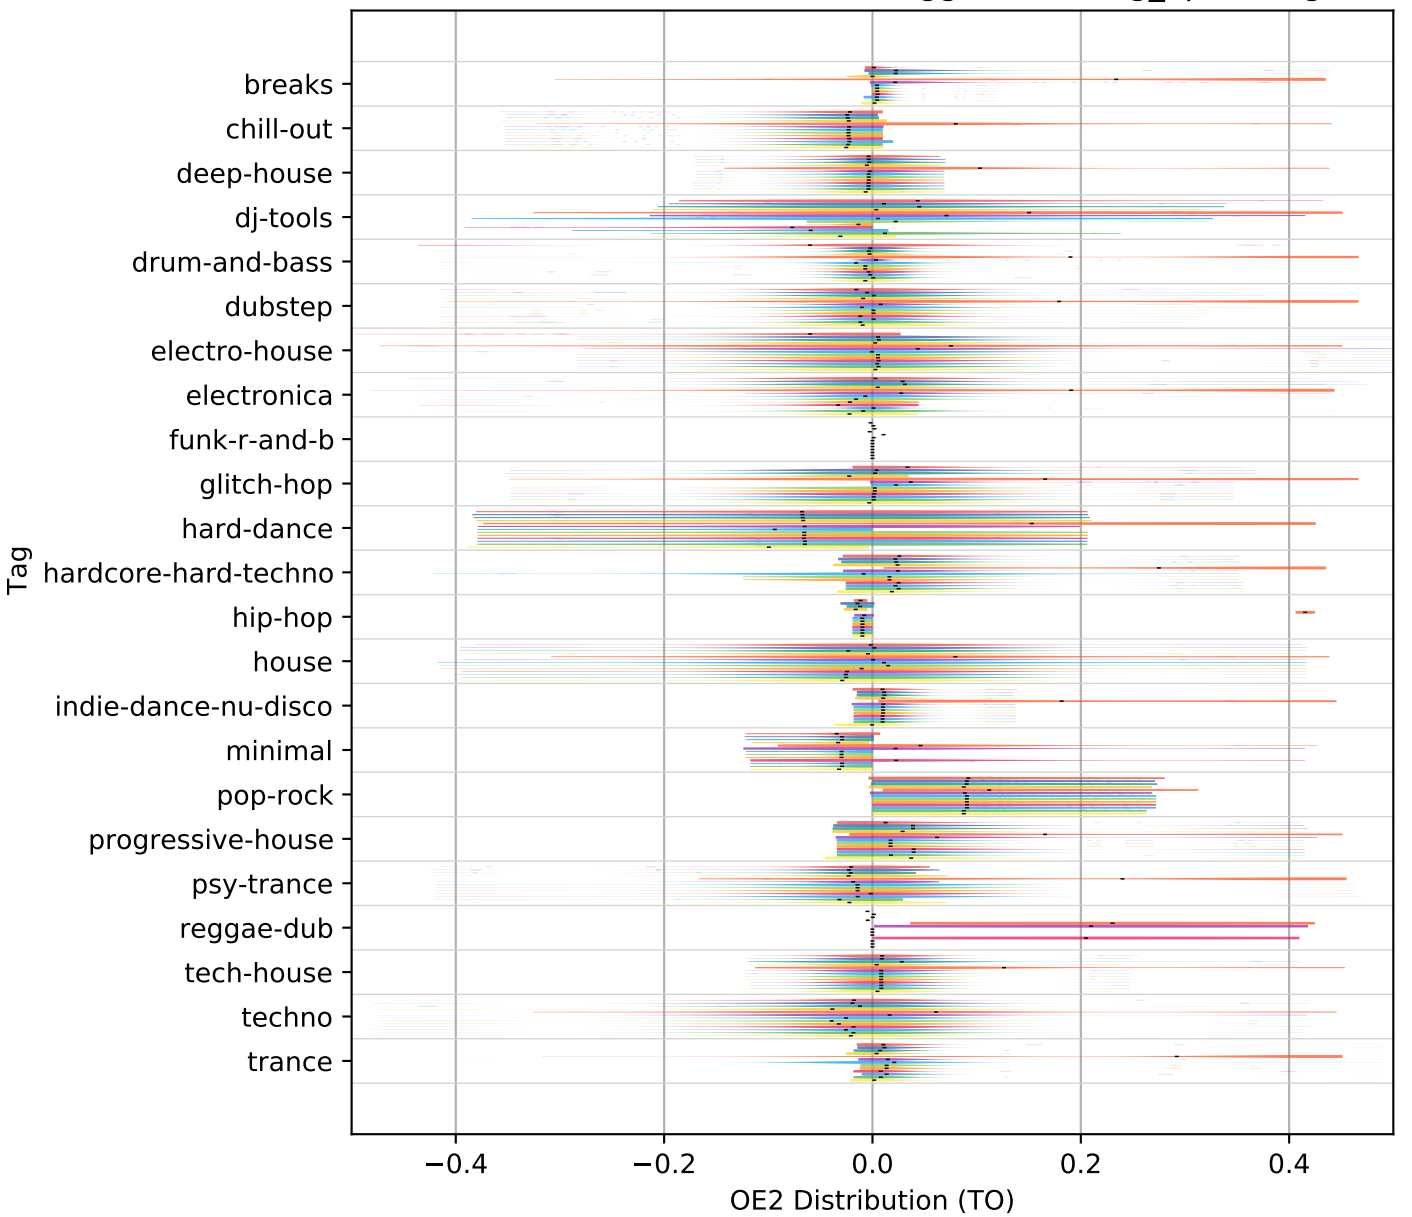

OE2 Distributions for Tracks Tagged with 'tag_open' Tags

- | | |
|--|---|
| ■ boeck2015/tempodetector2016_default | ■ schreiber2017/ismir2017 |
| ■ boeck2019/multi_task | ■ schreiber2017/mirex2017 |
| ■ boeck2019/multi_task_hjdb | ■ schreiber2018/cnn |
| ■ boeck2020/dar | ■ schreiber2018/fcn |
| ■ davies2009/mirex_qm_tempotracker | ■ schreiber2018/ismir2018 |
| ■ percival2014/stem | ■ sun2021/default |
| ■ schreiber2014/default | |