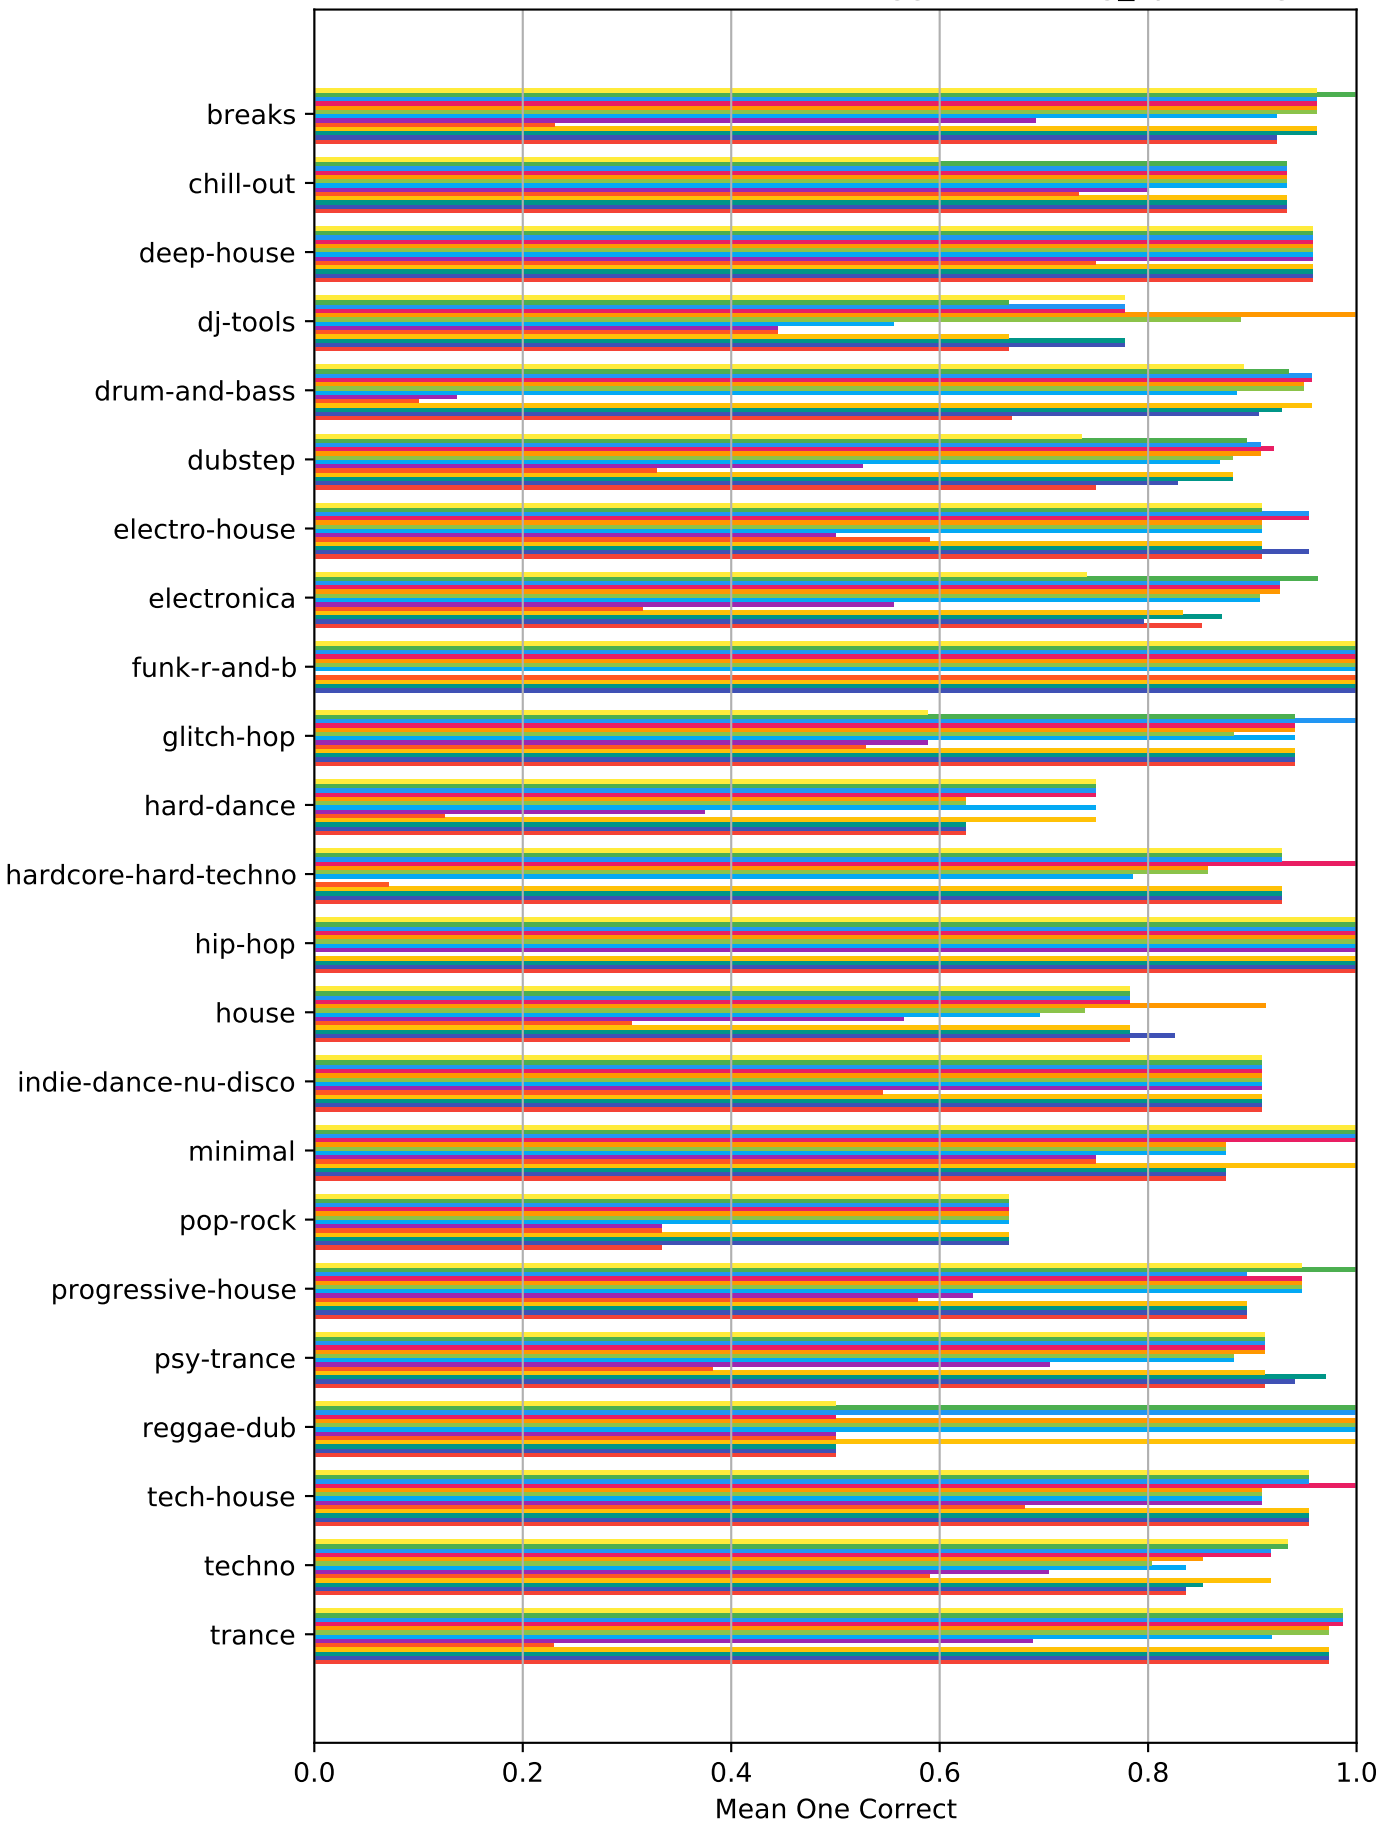

Mean One Correct for Tracks Tagged with 'tag_open' Tags

- | | |
|--|---|
| ■ boeck2015/tempodetector2016_default | ■ schreiber2017/ismir2017 |
| ■ boeck2019/multi_task | ■ schreiber2017/mirex2017 |
| ■ boeck2019/multi_task_hjdb | ■ schreiber2018/cnn |
| ■ boeck2020/dar | ■ schreiber2018/fcn |
| ■ davies2009/mirex_qm_tempotracker | ■ schreiber2018/ismir2018 |
| ■ percival2014/stem | ■ sun2021/default |
| ■ schreiber2014/default | |