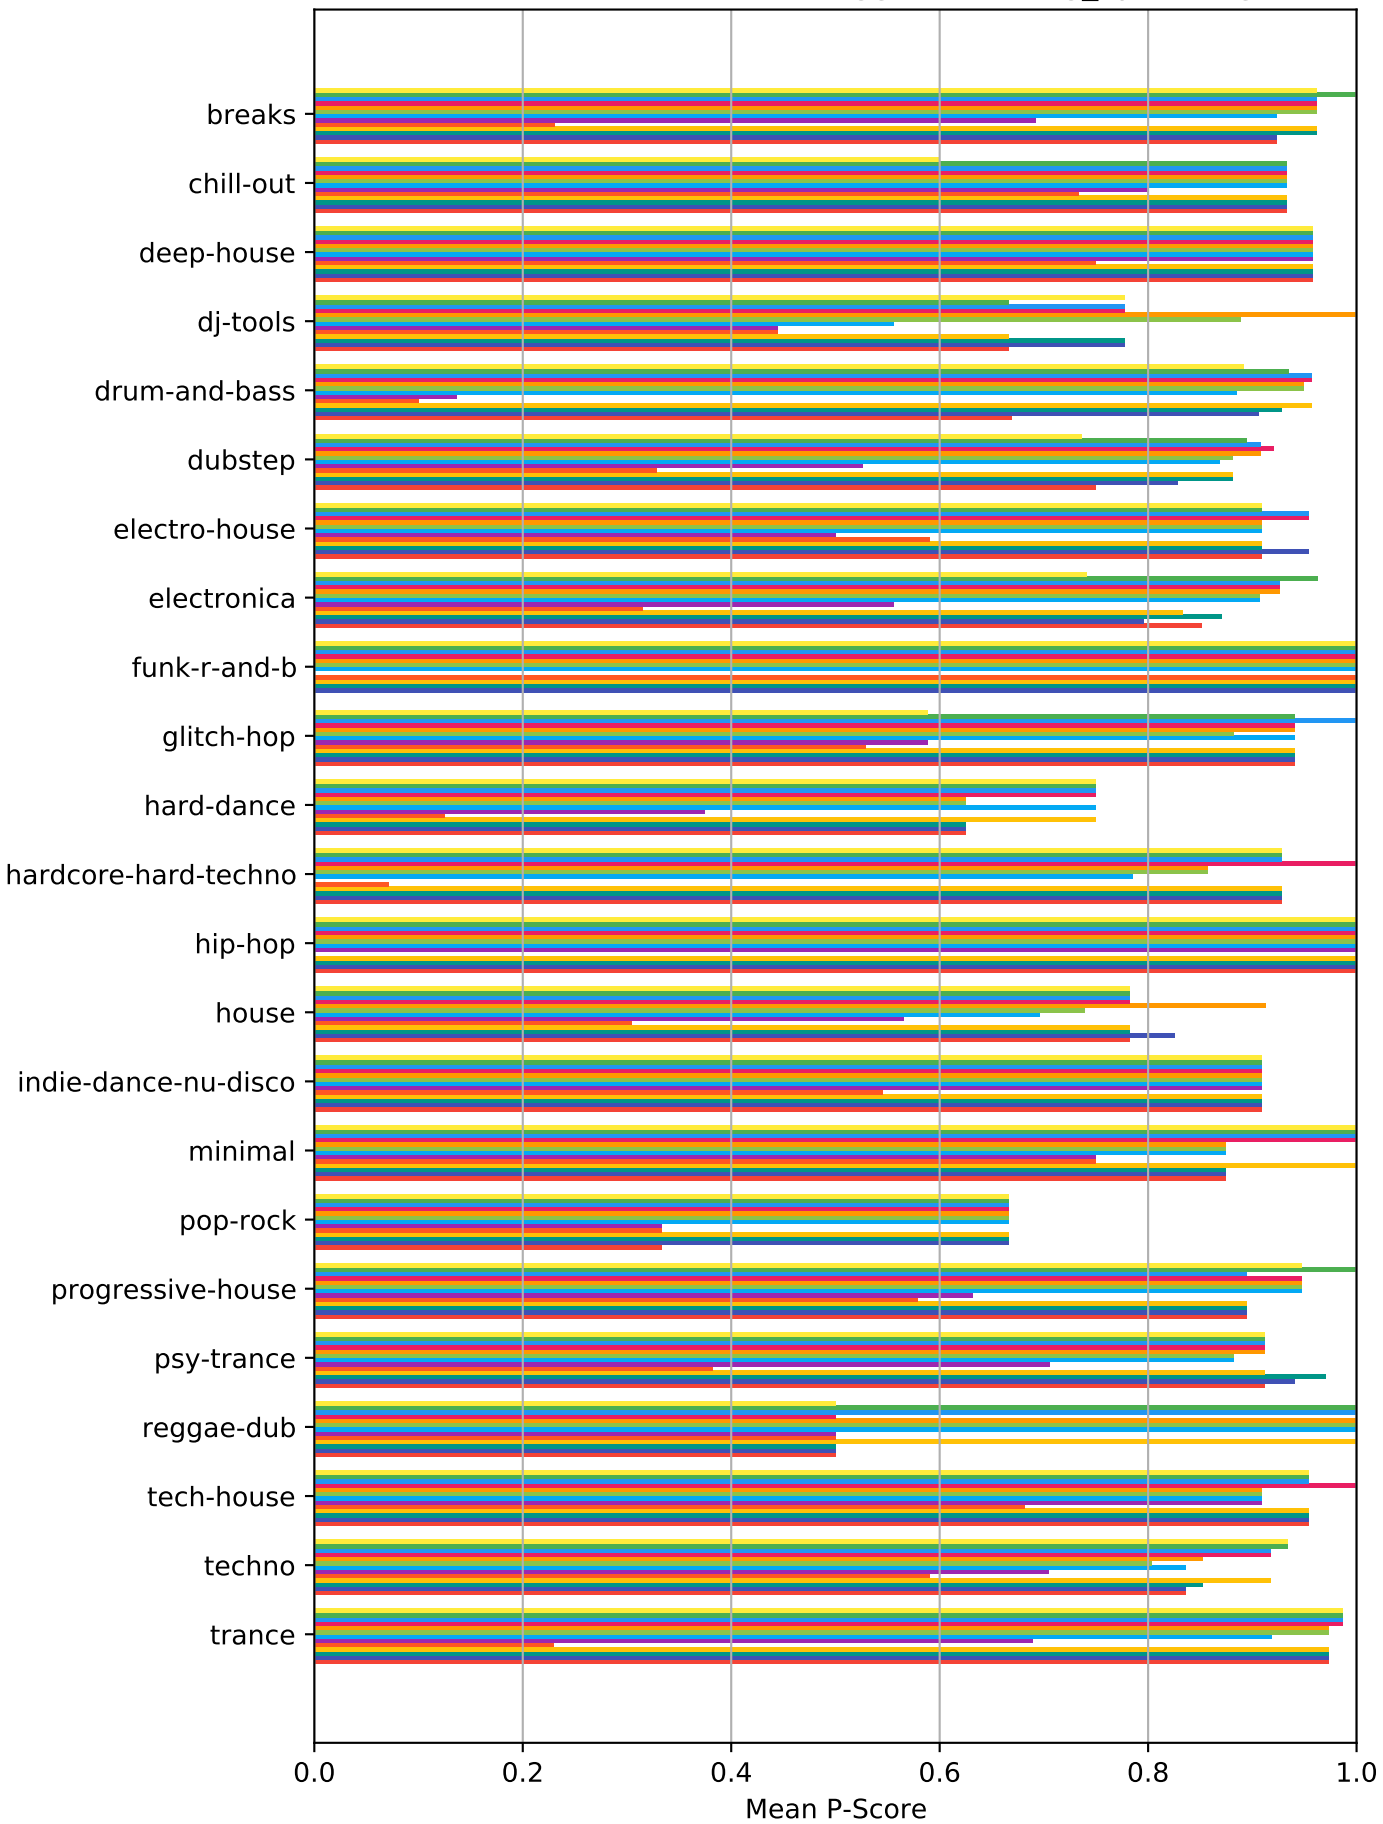

Mean P-Score for Tracks Tagged with 'tag_open' Tags

- | | |
|--|---|
| ■ boeck2015/tempodetector2016_default | ■ schreiber2017/ismir2017 |
| ■ boeck2019/multi_task | ■ schreiber2017/mirex2017 |
| ■ boeck2019/multi_task_hjdb | ■ schreiber2018/cnn |
| ■ boeck2020/dar | ■ schreiber2018/fcn |
| ■ davies2009/mirex_qm_tempotracker | ■ schreiber2018/ismir2018 |
| ■ percival2014/stem | ■ sun2021/default |
| ■ schreiber2014/default | |