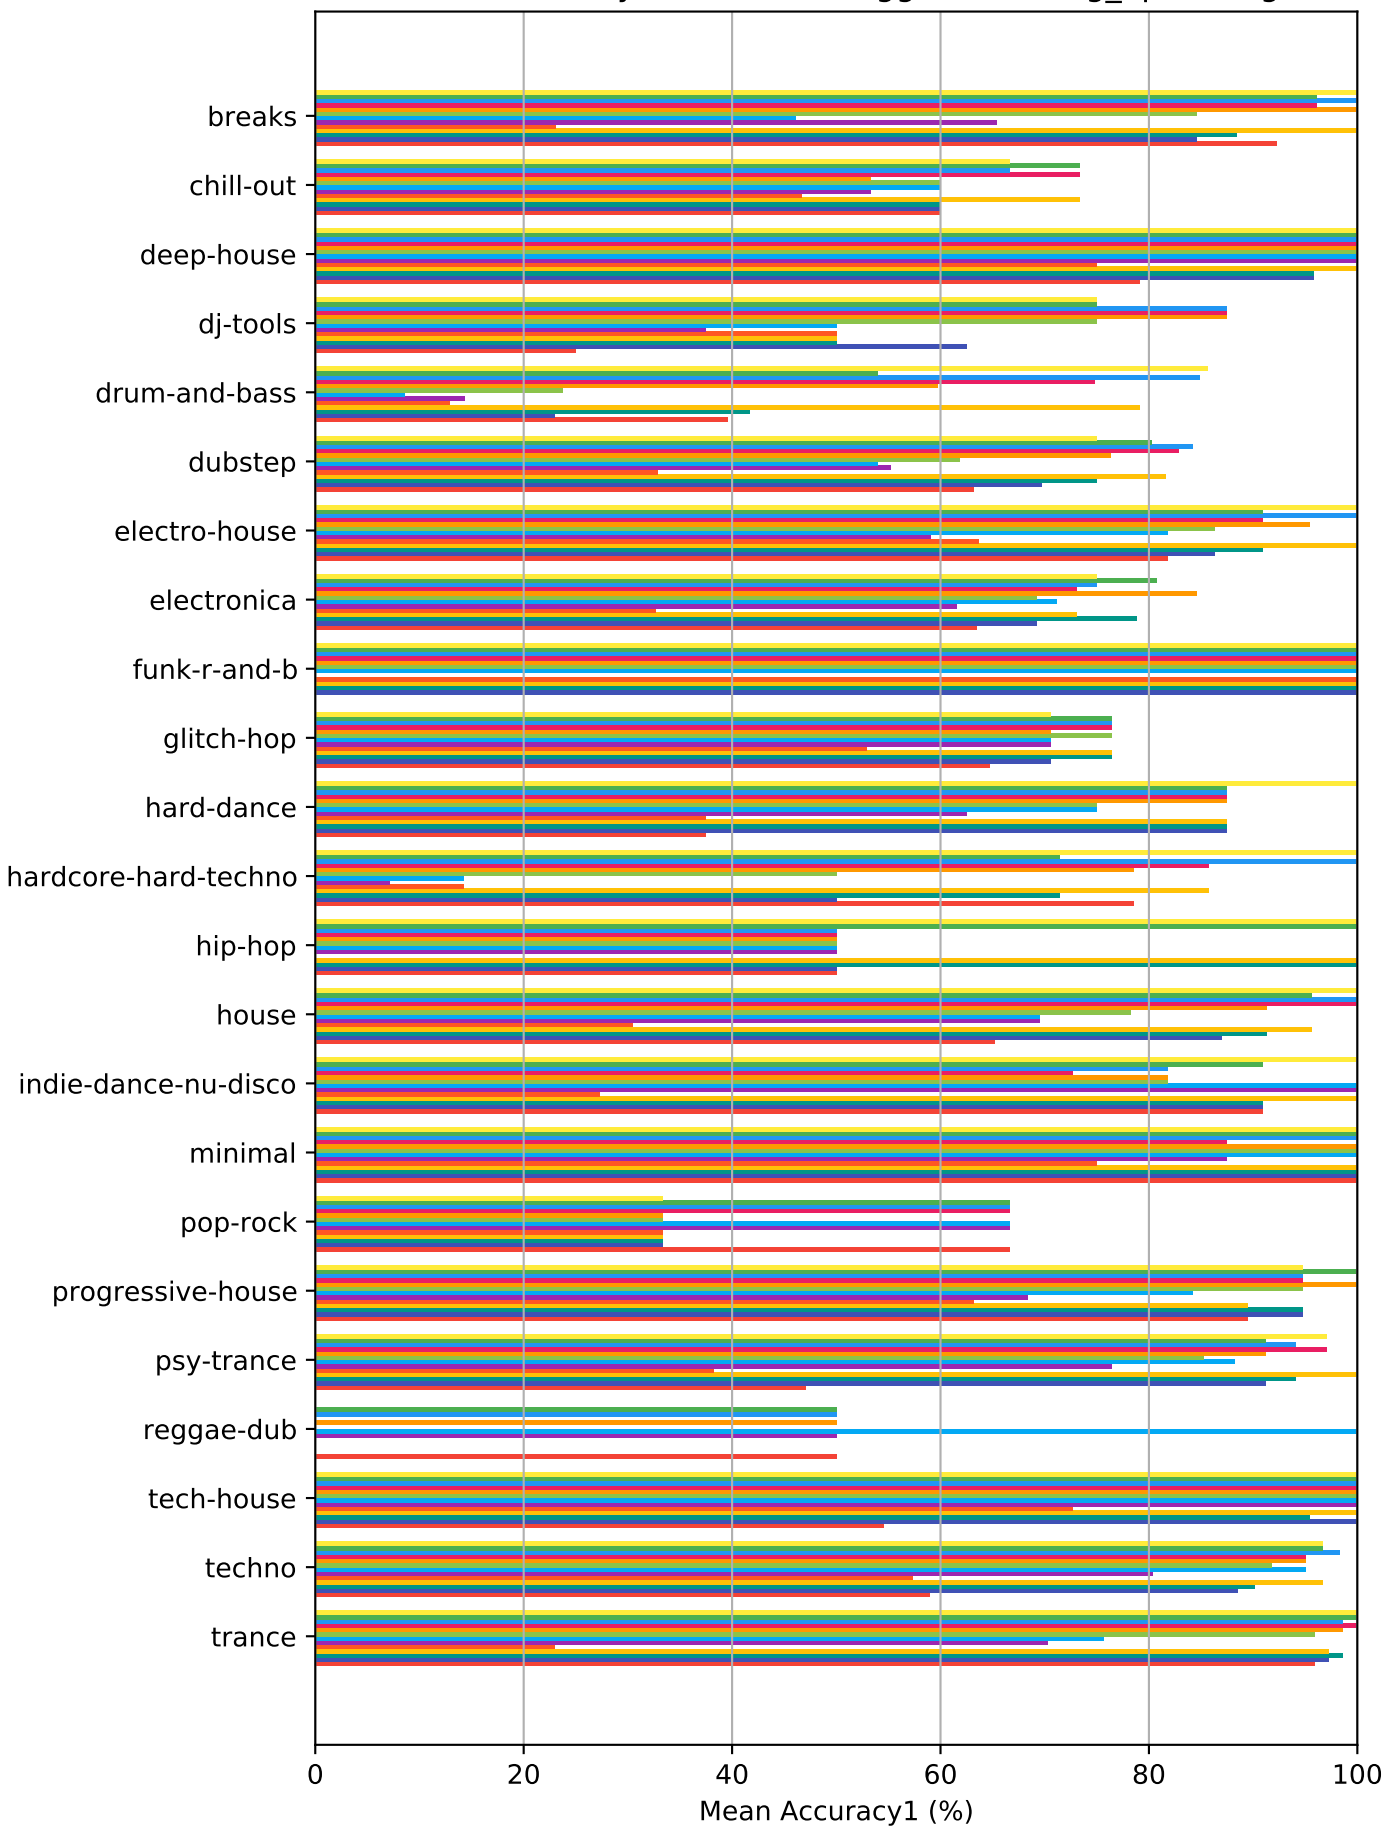

Mean Accuracy1 for Tracks Tagged with 'tag_open' Tags

- boeck2015/tempodetector2016_default
 - boeck2019/multi_task
 - boeck2019/multi_task_hjdb
 - boeck2020/dar
 - davies2009/mirex_qm_tempotracker
 - percival2014/stem
 - schreiber2014/default
- schreiber2017/ismir2017
 - schreiber2017/mirex2017
 - schreiber2018/cnn
 - schreiber2018/fcn
 - schreiber2018/ismir2018
 - sun2021/default