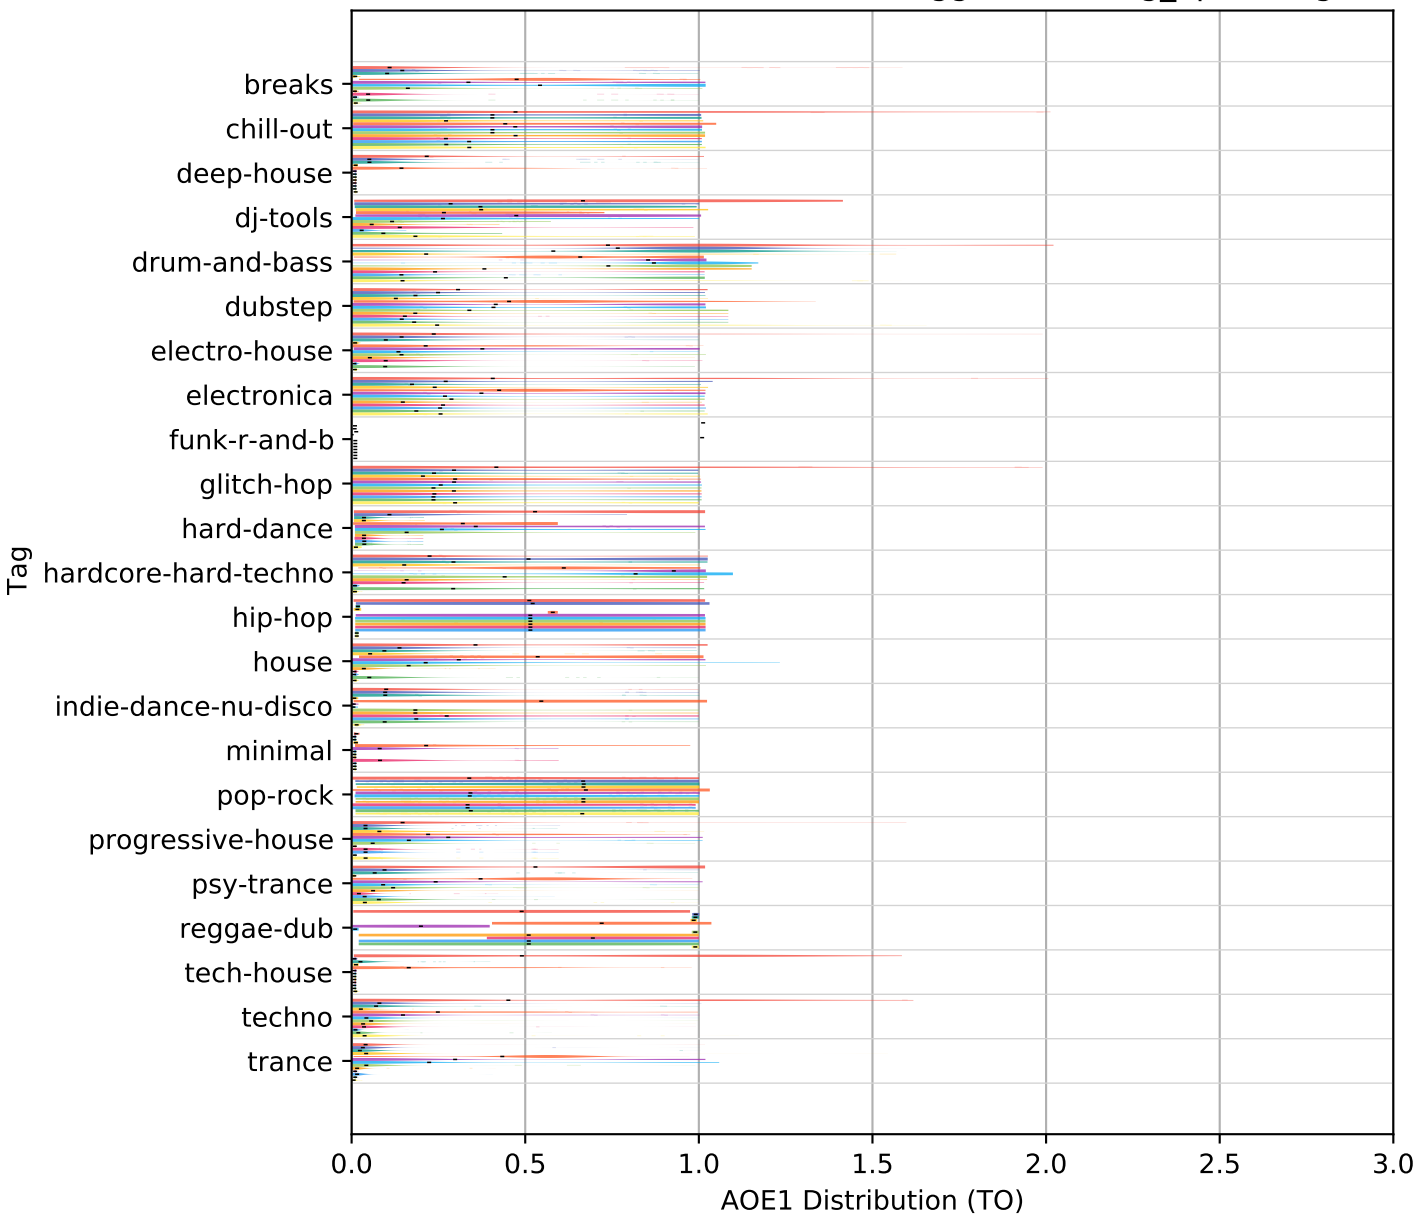

AOE1 Distributions for Tracks Tagged with 'tag\_open' Tags

- |  |   |
|--|---|
| <span style="color: red;">■</span> boeck2015/tempodetector2016_default | <span style="color: lightgreen;">■</span> schreiber2017/ismir2017 |
| <span style="color: blue;">■</span> boeck2019/multi_task               | <span style="color: orange;">■</span> schreiber2017/mirex2017     |
| <span style="color: teal;">■</span> boeck2019/multi_task_hjdb          | <span style="color: magenta;">■</span> schreiber2018/cnn          |
| <span style="color: yellow;">■</span> boeck2020/dar                    | <span style="color: cyan;">■</span> schreiber2018/fcn             |
| <span style="color: orange;">■</span> davies2009/mirex_qm_tempotracker | <span style="color: green;">■</span> schreiber2018/ismir2018      |
| <span style="color: purple;">■</span> percival2014/stem                | <span style="color: yellow;">■</span> sun2021/default             |
| <span style="color: cyan;">■</span> schreiber2014/default              |   |