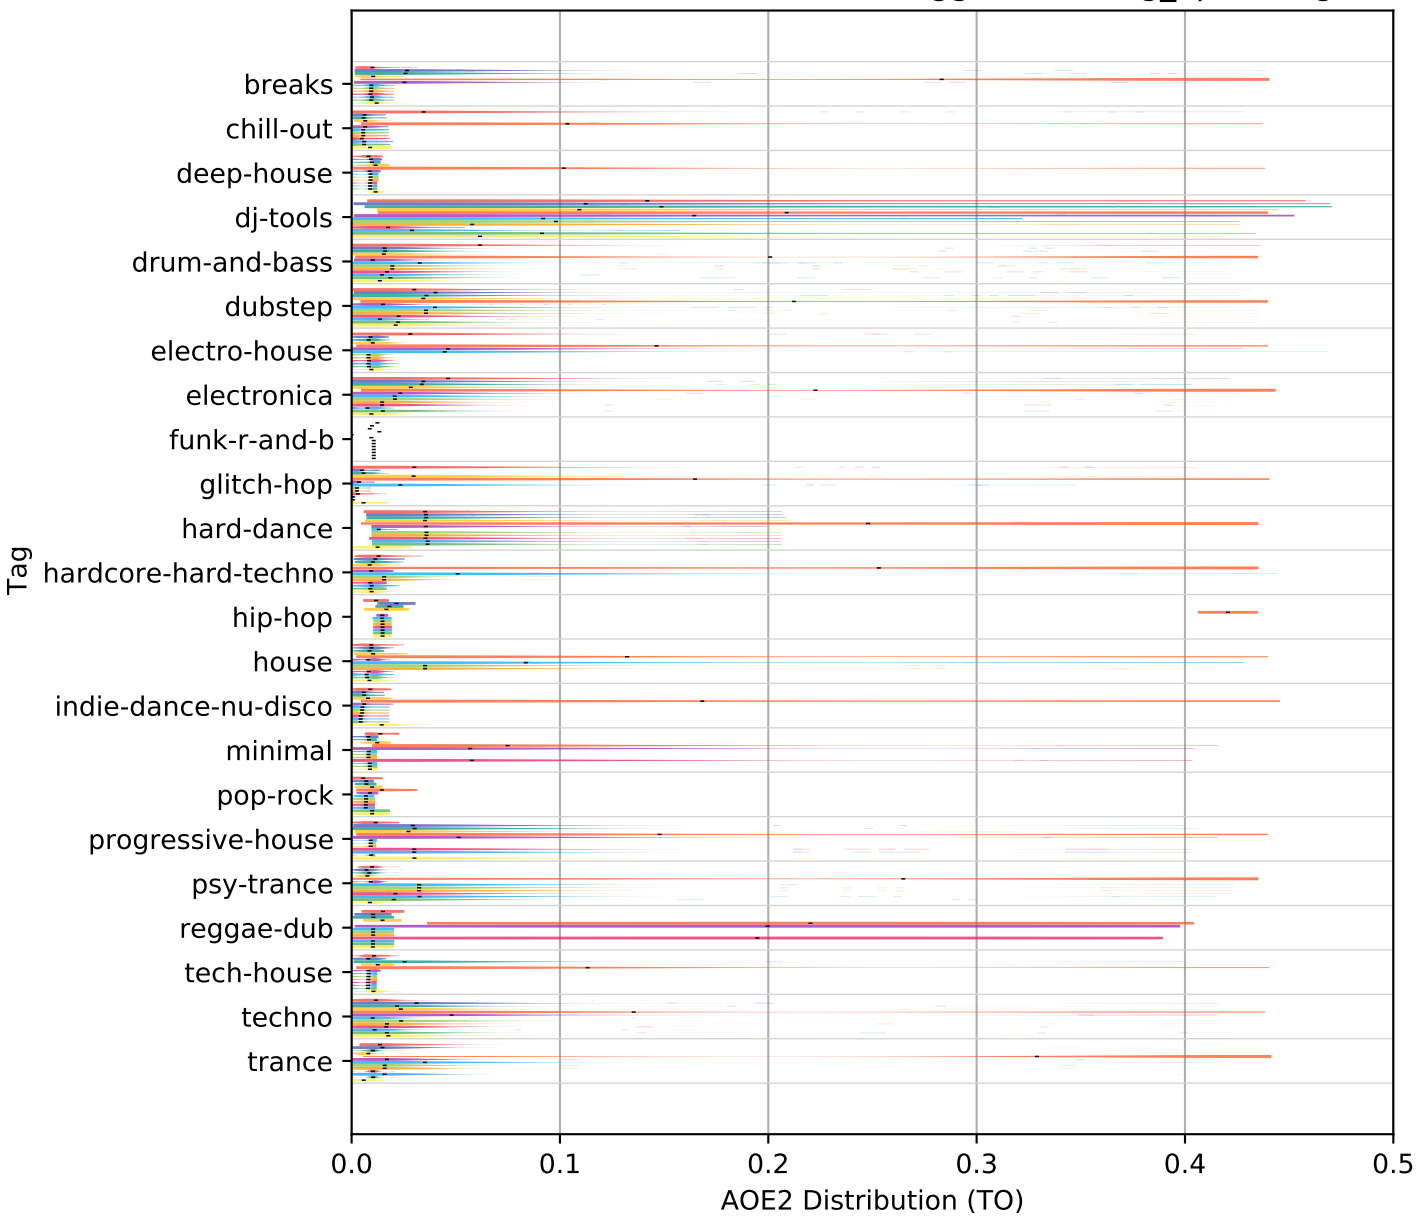

AOE2 Distributions for Tracks Tagged with 'tag_open' Tags

- | | |
|--|---|
| ■ boeck2015/tempodetector2016_default | ■ schreiber2017/ismir2017 |
| ■ boeck2019/multi_task | ■ schreiber2017/mirex2017 |
| ■ boeck2019/multi_task_hjdb | ■ schreiber2018/cnn |
| ■ boeck2020/dar | ■ schreiber2018/fcn |
| ■ davies2009/mirex_qm_tempotracker | ■ schreiber2018/ismir2018 |
| ■ percival2014/stem | ■ sun2021/default |
| ■ schreiber2014/default | |