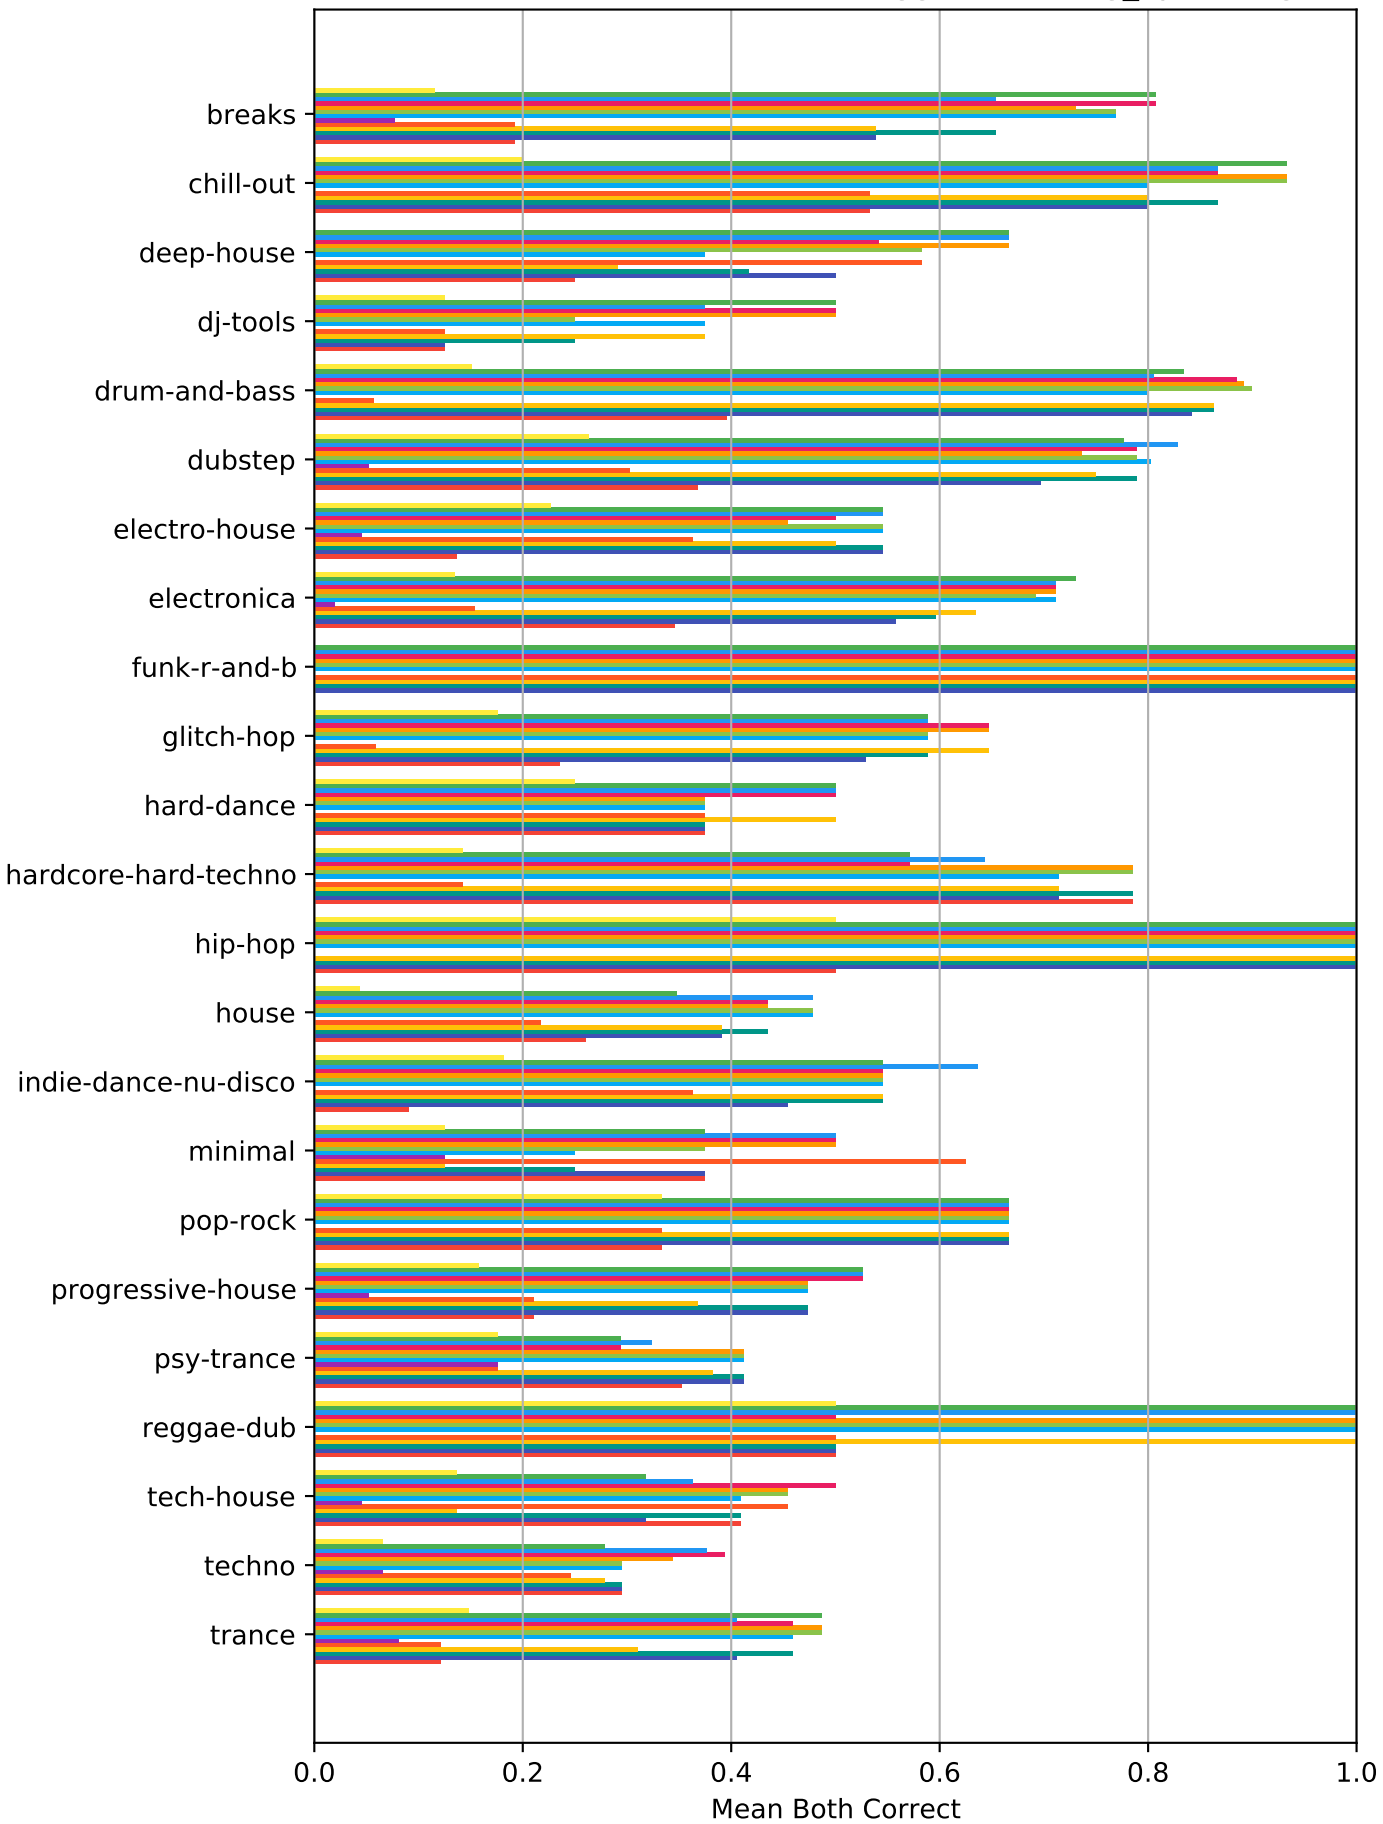

Mean Both Correct for Tracks Tagged with 'tag_open' Tags

- boeck2015/tempodetector2016_default
 - boeck2019/multi_task
 - boeck2019/multi_task_hjdb
 - boeck2020/dar
 - davies2009/mirex_qm_tempotracker
 - percival2014/stem
 - schreiber2014/default
- schreiber2017/ismir2017
 - schreiber2017/mirex2017
 - schreiber2018/cnn
 - schreiber2018/fcn
 - schreiber2018/ismir2018
 - sun2021/default