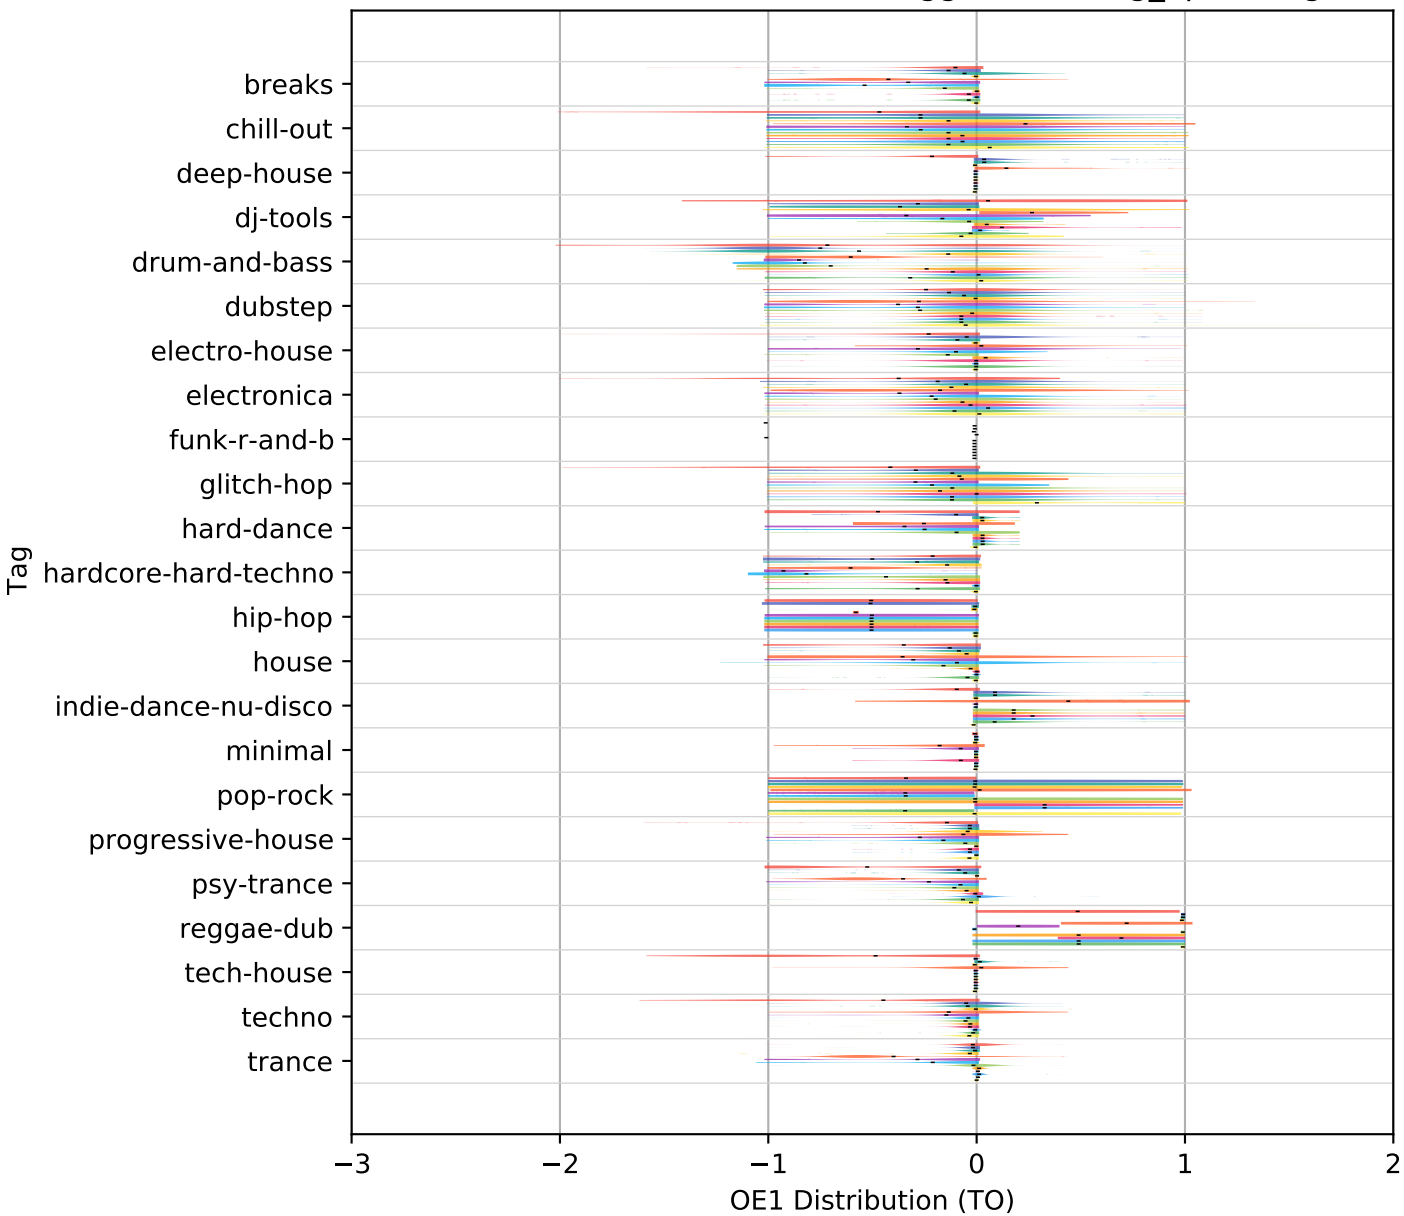

OE1 Distributions for Tracks Tagged with 'tag\_open' Tags

- |  |   |
|--|---|
| <span style="color: red;">■</span> boeck2015/tempodetector2016_default | <span style="color: lightgreen;">■</span> schreiber2017/ismir2017 |
| <span style="color: blue;">■</span> boeck2019/multi_task               | <span style="color: orange;">■</span> schreiber2017/mirex2017     |
| <span style="color: teal;">■</span> boeck2019/multi_task_hjdb          | <span style="color: magenta;">■</span> schreiber2018/cnn          |
| <span style="color: yellow;">■</span> boeck2020/dar                    | <span style="color: cyan;">■</span> schreiber2018/fcn             |
| <span style="color: orange;">■</span> davies2009/mirex_qm_tempotracker | <span style="color: green;">■</span> schreiber2018/ismir2018      |
| <span style="color: purple;">■</span> percival2014/stem                | <span style="color: yellow;">■</span> sun2021/default             |
| <span style="color: cyan;">■</span> schreiber2014/default              |   |