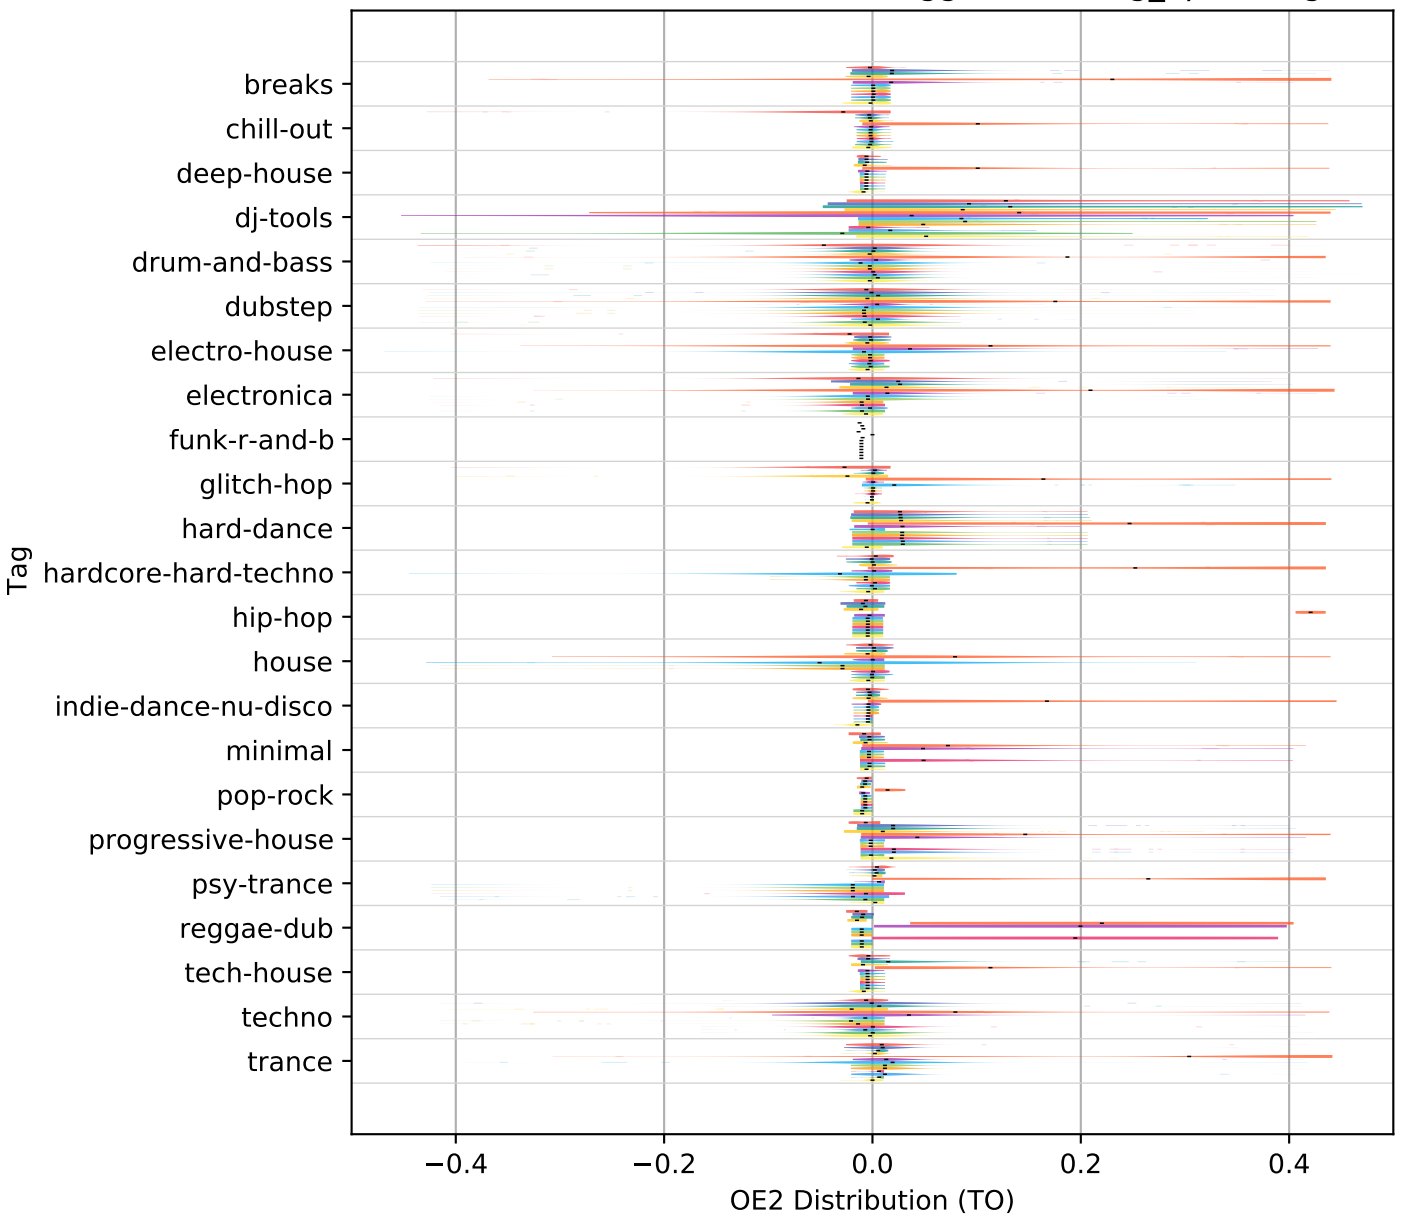

OE2 Distributions for Tracks Tagged with 'tag_open' Tags

- | | |
|--|---|
| ■ boeck2015/tempodetector2016_default | ■ schreiber2017/ismir2017 |
| ■ boeck2019/multi_task | ■ schreiber2017/mirex2017 |
| ■ boeck2019/multi_task_hjdb | ■ schreiber2018/cnn |
| ■ boeck2020/dar | ■ schreiber2018/fcn |
| ■ davies2009/mirex_qm_tempotracker | ■ schreiber2018/ismir2018 |
| ■ percival2014/stem | ■ sun2021/default |
| ■ schreiber2014/default | |