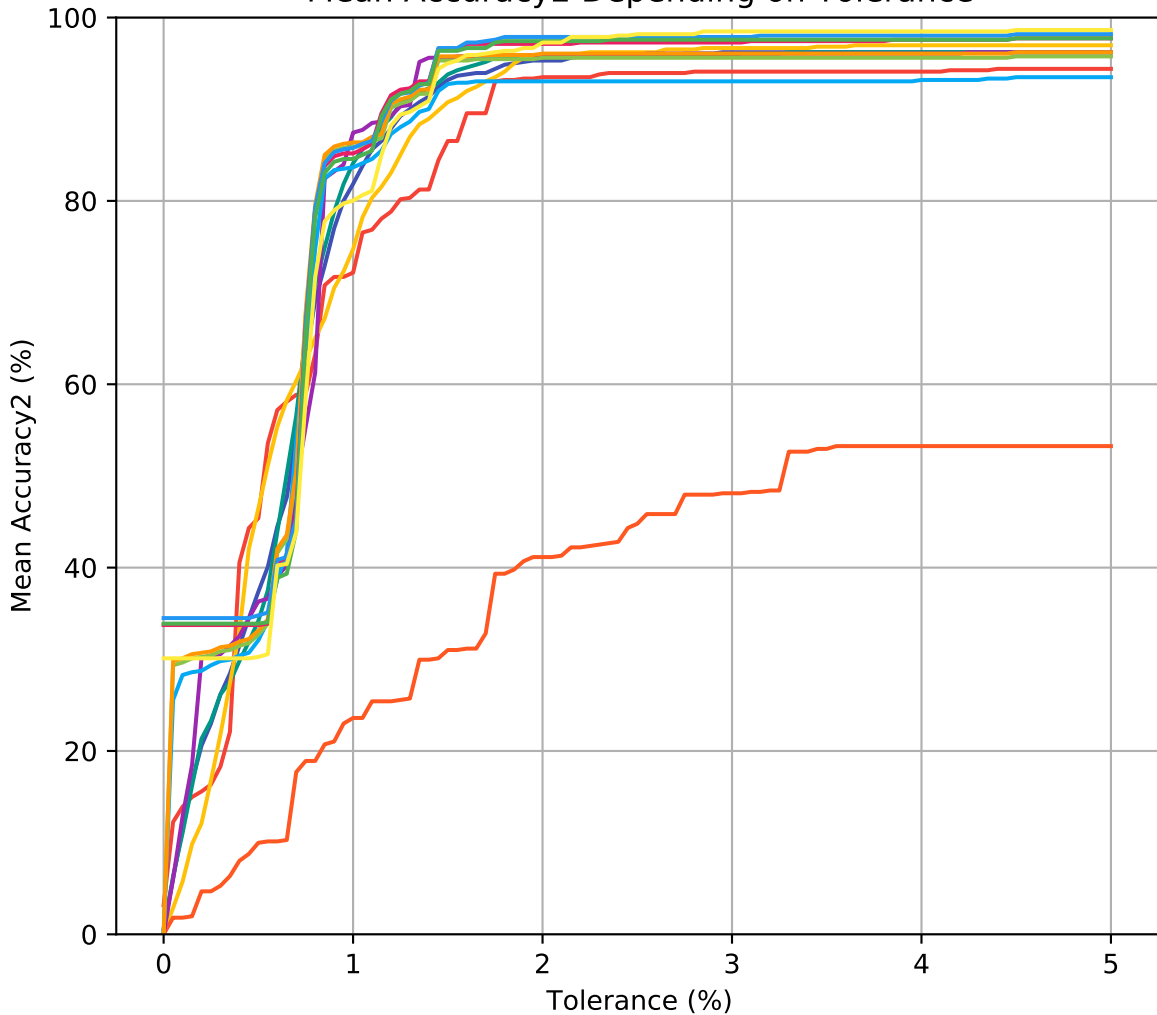

Mean Accuracy2 Depending on Tolerance

- boeck2015/tempodetector2016_default
- boeck2019/multi_task
- boeck2019/multi_task_hjdb
- boeck2020/dar
- davies2009/mirex_qm_tempotracker
- percival2014/stem
- schreiber2014/default

- schreiber2017/ismir2017
- schreiber2017/mirex2017
- schreiber2018/cnn
- schreiber2018/fcn
- schreiber2018/ismir2018
- sun2021/default