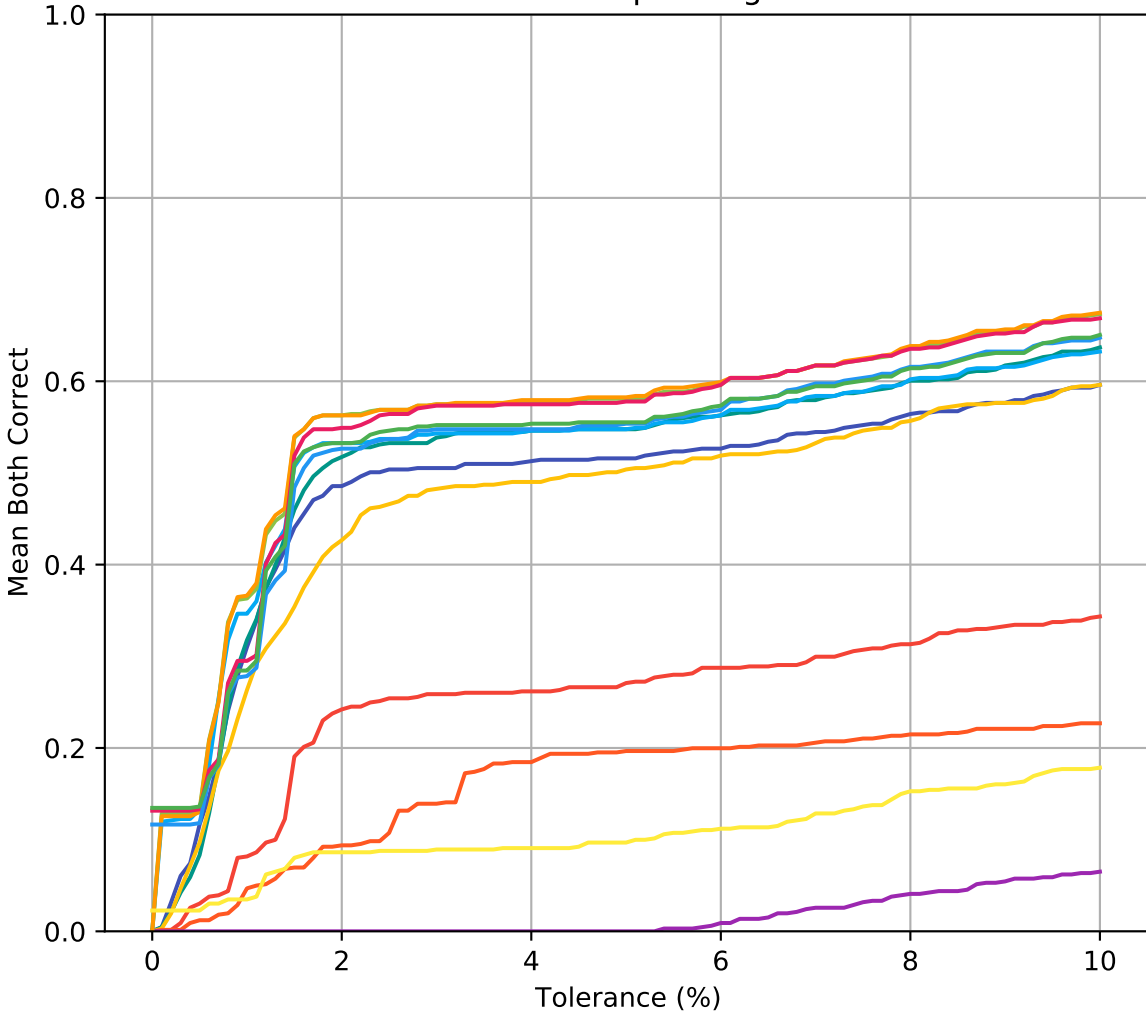

Mean Both Correct Depending on Tolerance

- boeck2015/tempodetector2016_default
- boeck2019/multi_task
- boeck2019/multi_task_hjdb
- boeck2020/dar
- davies2009/mirex_qm_tempotracker
- percival2014/stem
- schreiber2014/default
- schreiber2017/ismir2017
- schreiber2017/mirex2017
- schreiber2018/cnn
- schreiber2018/fcn
- schreiber2018/ismir2018
- sun2021/default