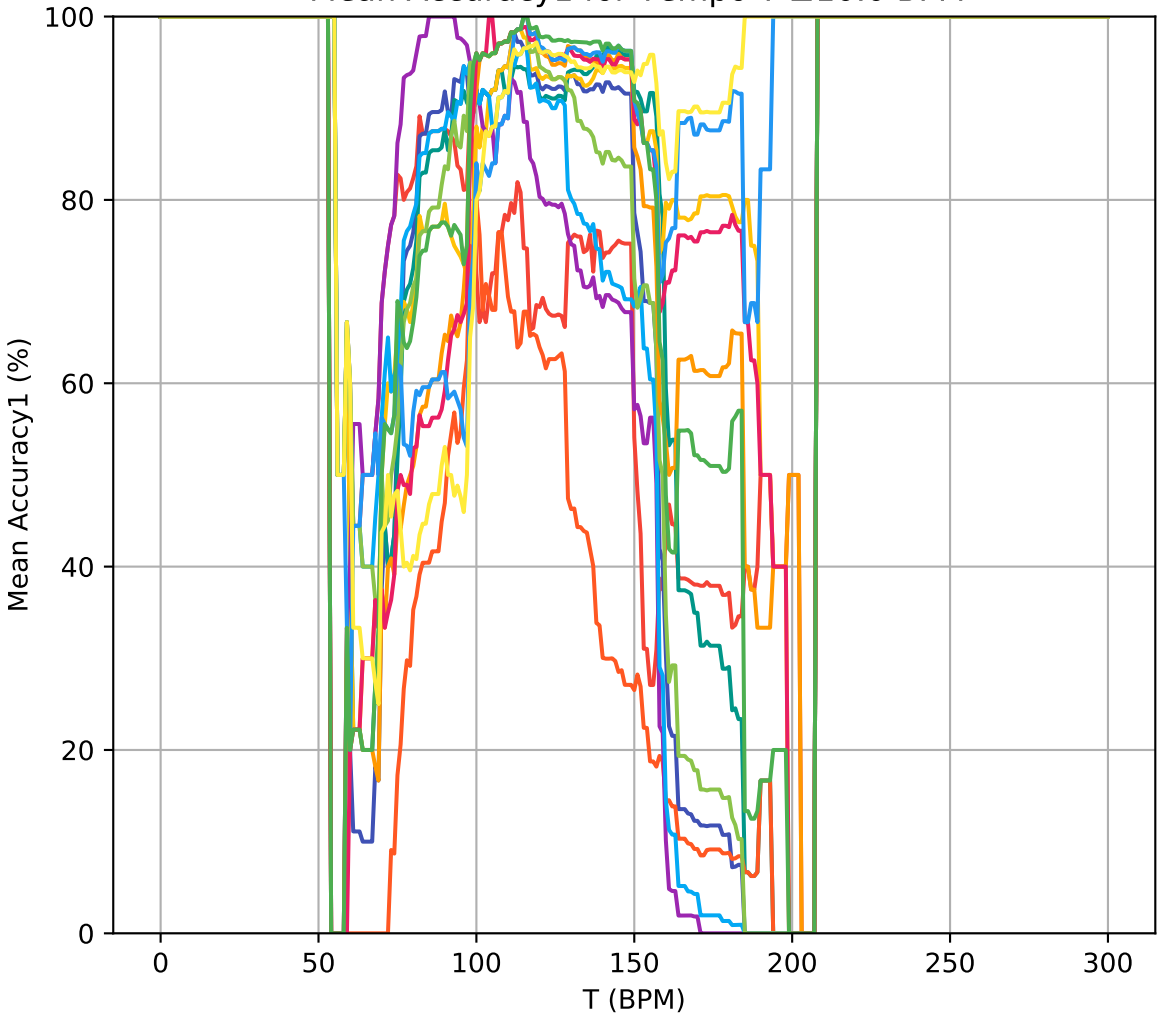

Mean Accuracy1 for Tempo T ± 10.0 BPM

- | | |
|---------------------------------------|---------------------------|
| — boeck2015/tempodetector2016_default | — schreiber2017/ismir2017 |
| — boeck2019/multi_task | — schreiber2017/mirex2017 |
| — boeck2019/multi_task_hjdb | — schreiber2018/cnn |
| — boeck2020/dar | — schreiber2018/fcn |
| — davies2009/mirex_qm_tempotracker | — schreiber2018/ismir2018 |
| — percival2014/stem | — sun2021/default |
| — schreiber2014/default | |