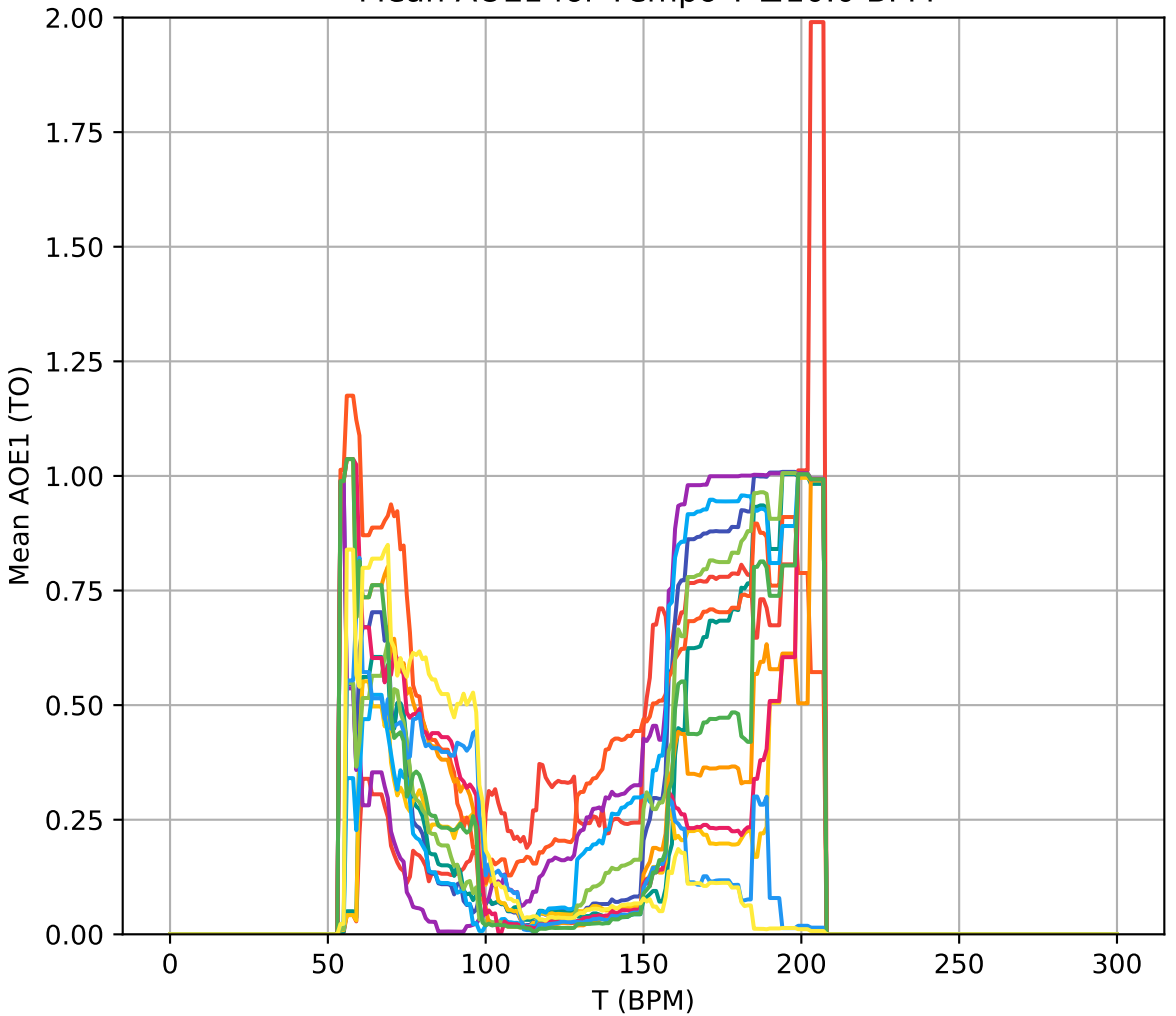

Mean AOE1 for Tempo T ± 10.0 BPM

- | | |
|-------------------------------------|-------------------------|
| boeck2015/tempodetector2016_default | schreiber2017/ismir2017 |
| boeck2019/multi_task | schreiber2017/mirex2017 |
| boeck2019/multi_task_hjdb | schreiber2018/cnn |
| boeck2020/dar | schreiber2018/fcn |
| davies2009/mirex_qm_tempotracker | schreiber2018/ismir2018 |
| percival2014/stem | sun2021/default |
| schreiber2014/default | |