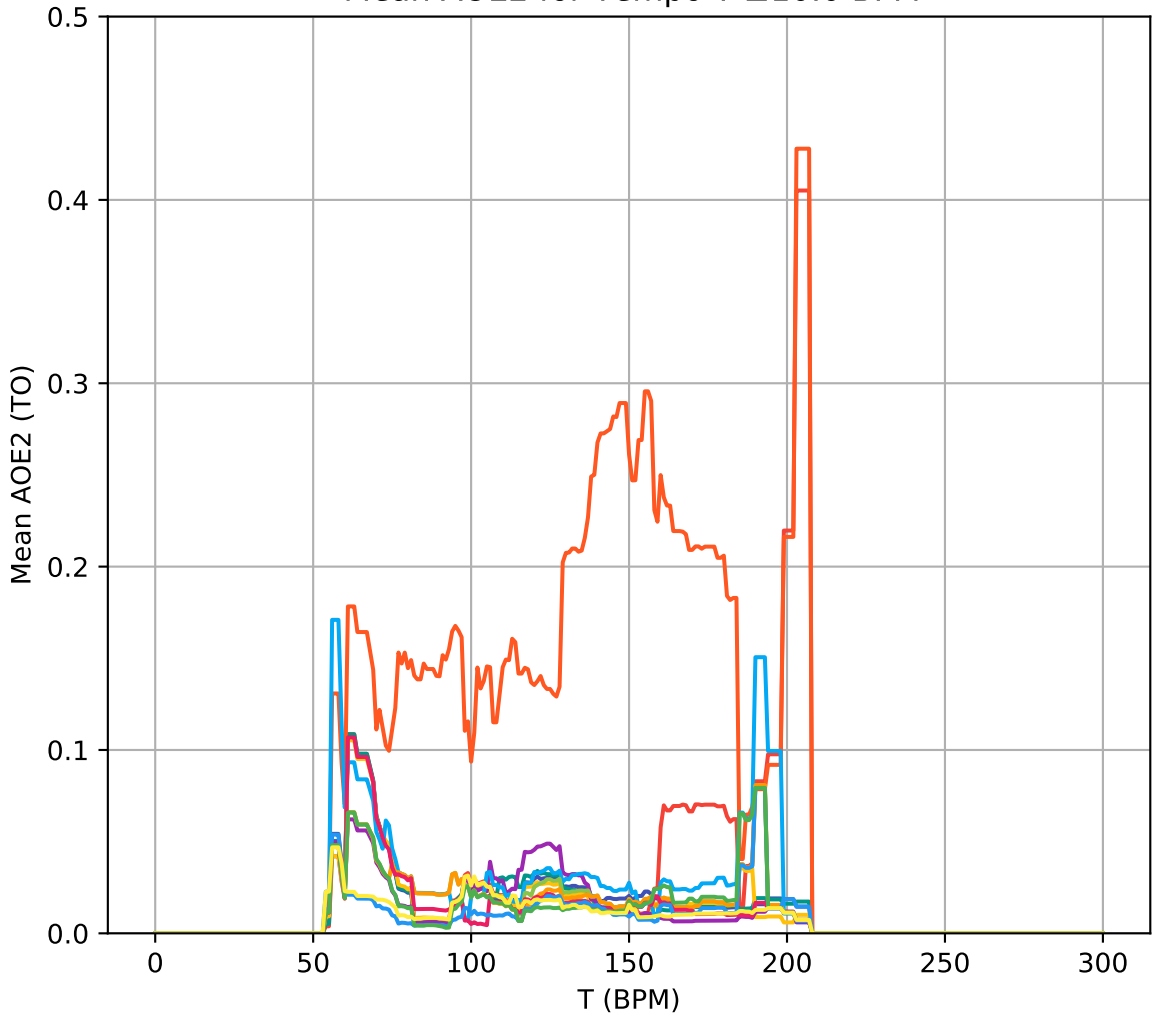

Mean AOE2 for Tempo T ± 10.0 BPM

- boeck2015/tempodetector2016_default
- boeck2019/multi_task
- boeck2019/multi_task_hjdb
- boeck2020/dar
- davies2009/mirex_qm_tempotracker
- percival2014/stem
- schreiber2014/default
- schreiber2017/ismir2017
- schreiber2017/mirex2017
- schreiber2018/cnn
- schreiber2018/fcn
- schreiber2018/ismir2018
- sun2021/default