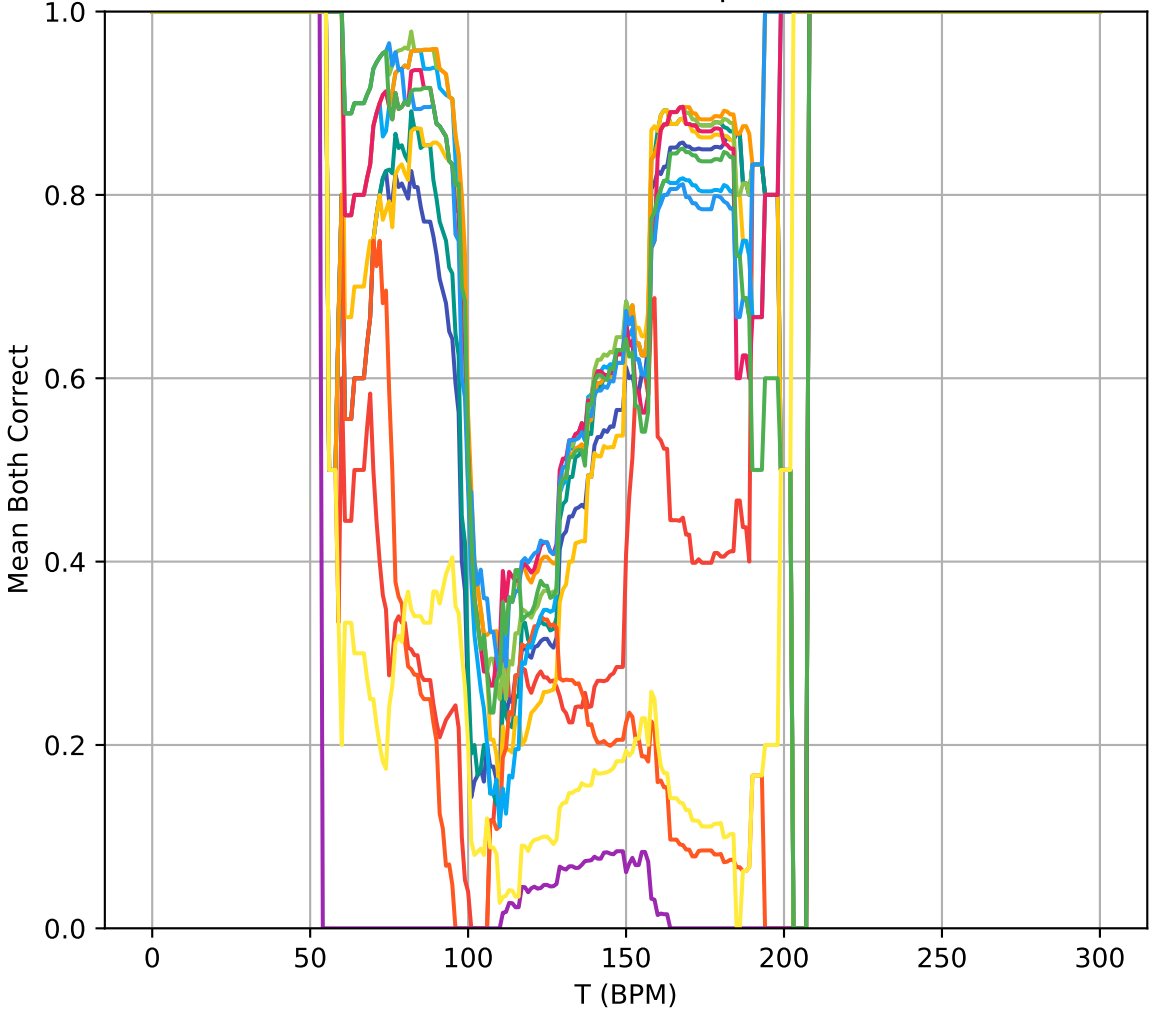

Mean Both Correct for Tempo T  $\pm 10.0$  BPM

- |                                       |                           |
|---------------------------------------|---------------------------|
| — boeck2015/tempodetector2016_default | — schreiber2017/ismir2017 |
| — boeck2019/multi_task                | — schreiber2017/mirex2017 |
| — boeck2019/multi_task_hjdb           | — schreiber2018/cnn       |
| — boeck2020/dar                       | — schreiber2018/fcn       |
| — davies2009/mirex_qm_tempotracker    | — schreiber2018/ismir2018 |
| — percival2014/stem                   | — sun2021/default         |
| — schreiber2014/default               |                           |