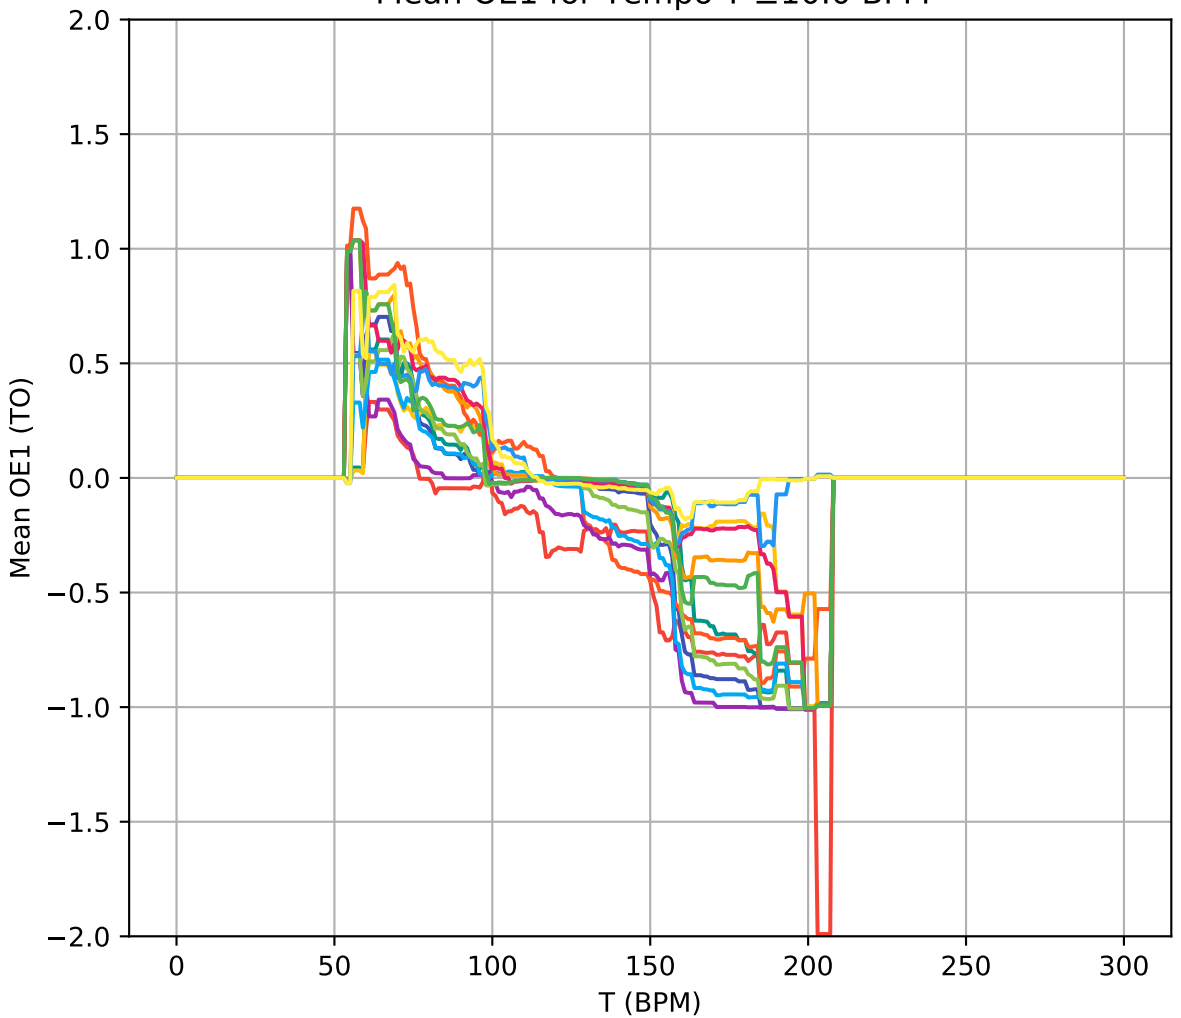

Mean OE1 for Tempo T  $\pm 10.0$  BPM

- |                                       |                           |
|---------------------------------------|---------------------------|
| — boeck2015/tempodetector2016_default | — schreiber2017/ismir2017 |
| — boeck2019/multi_task                | — schreiber2017/mirex2017 |
| — boeck2019/multi_task_hjdb           | — schreiber2018/cnn       |
| — boeck2020/dar                       | — schreiber2018/fcn       |
| — davies2009/mirex_qm_tempotracker    | — schreiber2018/ismir2018 |
| — percival2014/stem                   | — sun2021/default         |
| — schreiber2014/default               |                           |