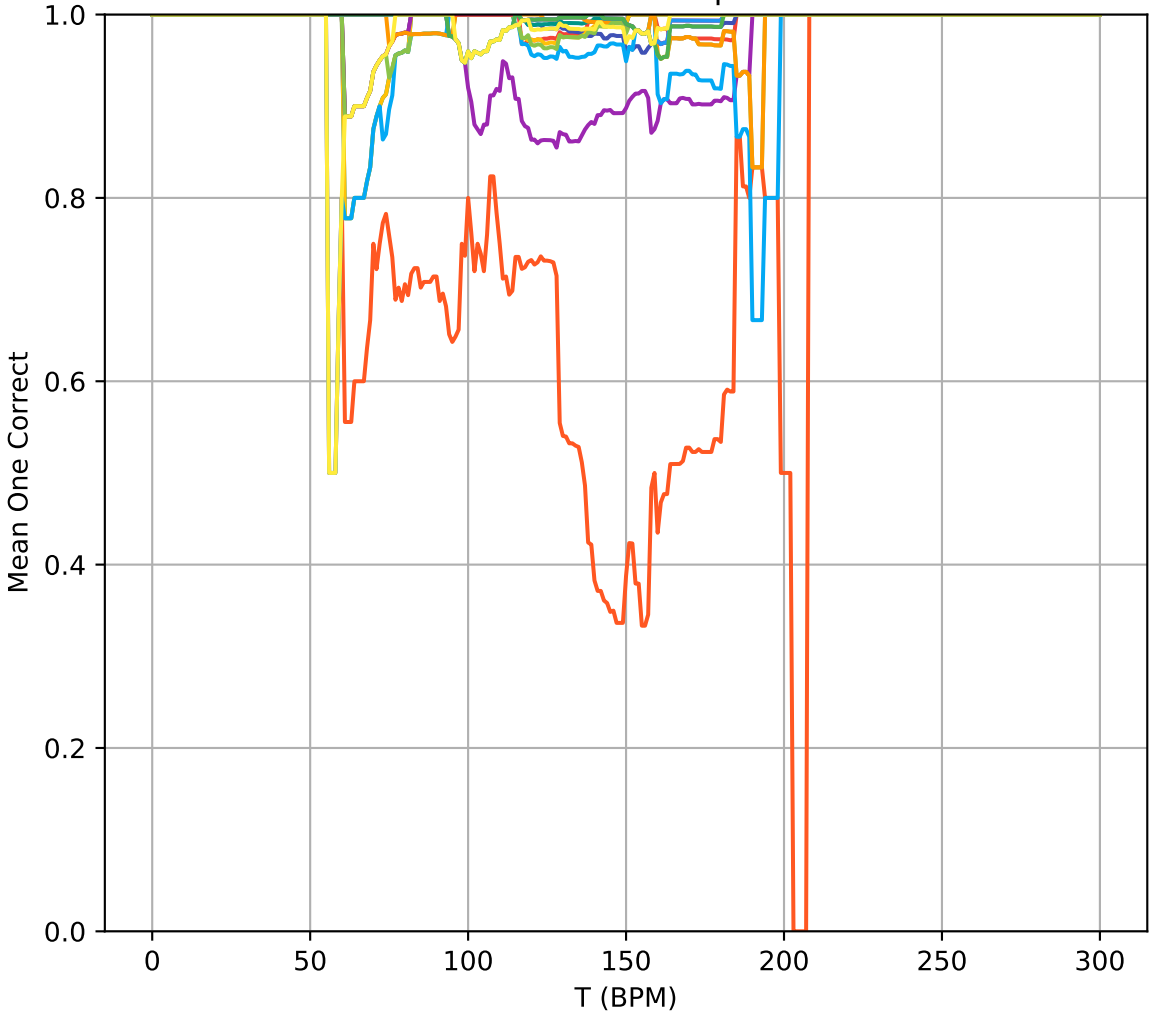

Mean One Correct for Tempo $T \pm 10.0$ BPM

- boeck2015/tempodetector2016_default
- boeck2019/multi_task
- boeck2019/multi_task_hjdb
- boeck2020/dar
- davies2009/mirex_qm_tempotracker
- percival2014/stem
- schreiber2014/default
- schreiber2017/ismir2017
- schreiber2017/mirex2017
- schreiber2018/cnn
- schreiber2018/fcn
- schreiber2018/ismir2018
- sun2021/default