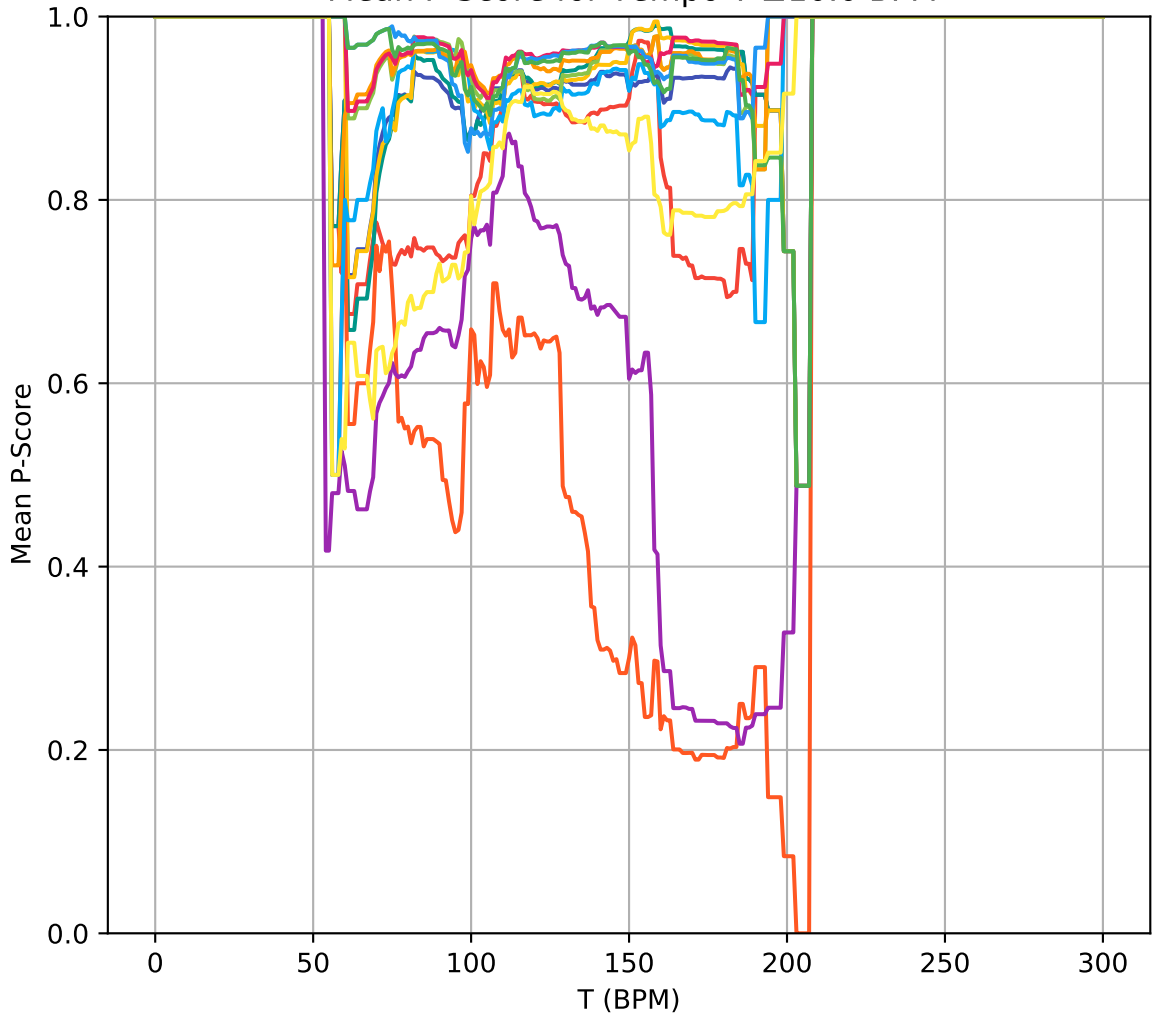

Mean P-Score for Tempo $T \pm 10.0$ BPM

- | | |
|-------------------------------------|-------------------------|
| boeck2015/tempodetector2016_default | schreiber2017/ismir2017 |
| boeck2019/multi_task | schreiber2017/mirex2017 |
| boeck2019/multi_task_hjdb | schreiber2018/cnn |
| boeck2020/dar | schreiber2018/fcn |
| davies2009/mirex_qm_tempotracker | schreiber2018/ismir2018 |
| percival2014/stem | sun2021/default |
| schreiber2014/default | |