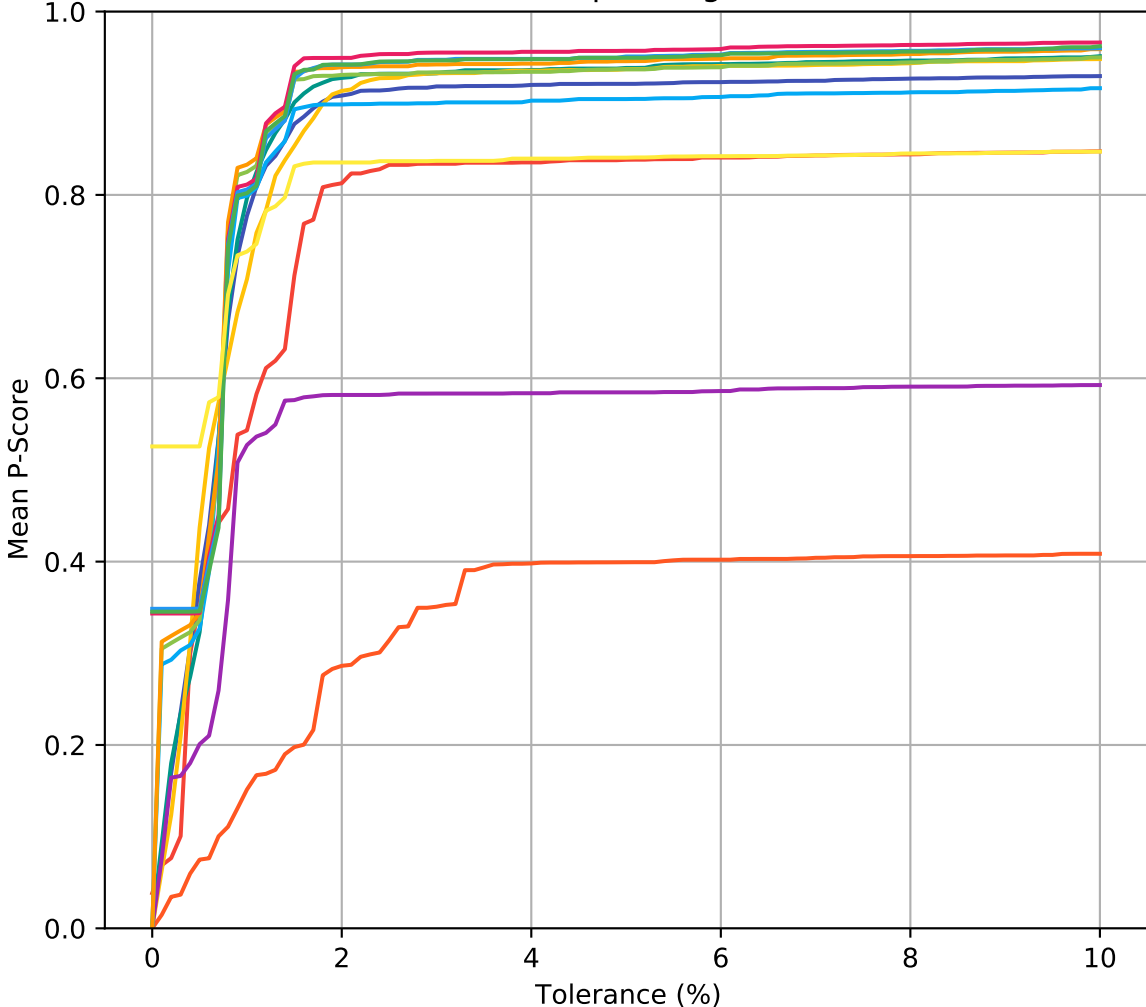

Mean P-Score Depending on Tolerance

- | | |
|-------------------------------------|-------------------------|
| boeck2015/tempodetector2016_default | schreiber2017/ismir2017 |
| boeck2019/multi_task | schreiber2017/mirex2017 |
| boeck2019/multi_task_hjdb | schreiber2018/cnn |
| boeck2020/dar | schreiber2018/fcn |
| davies2009/mirex_qm_tempotracker | schreiber2018/ismir2018 |
| percival2014/stem | sun2021/default |
| schreiber2014/default | |