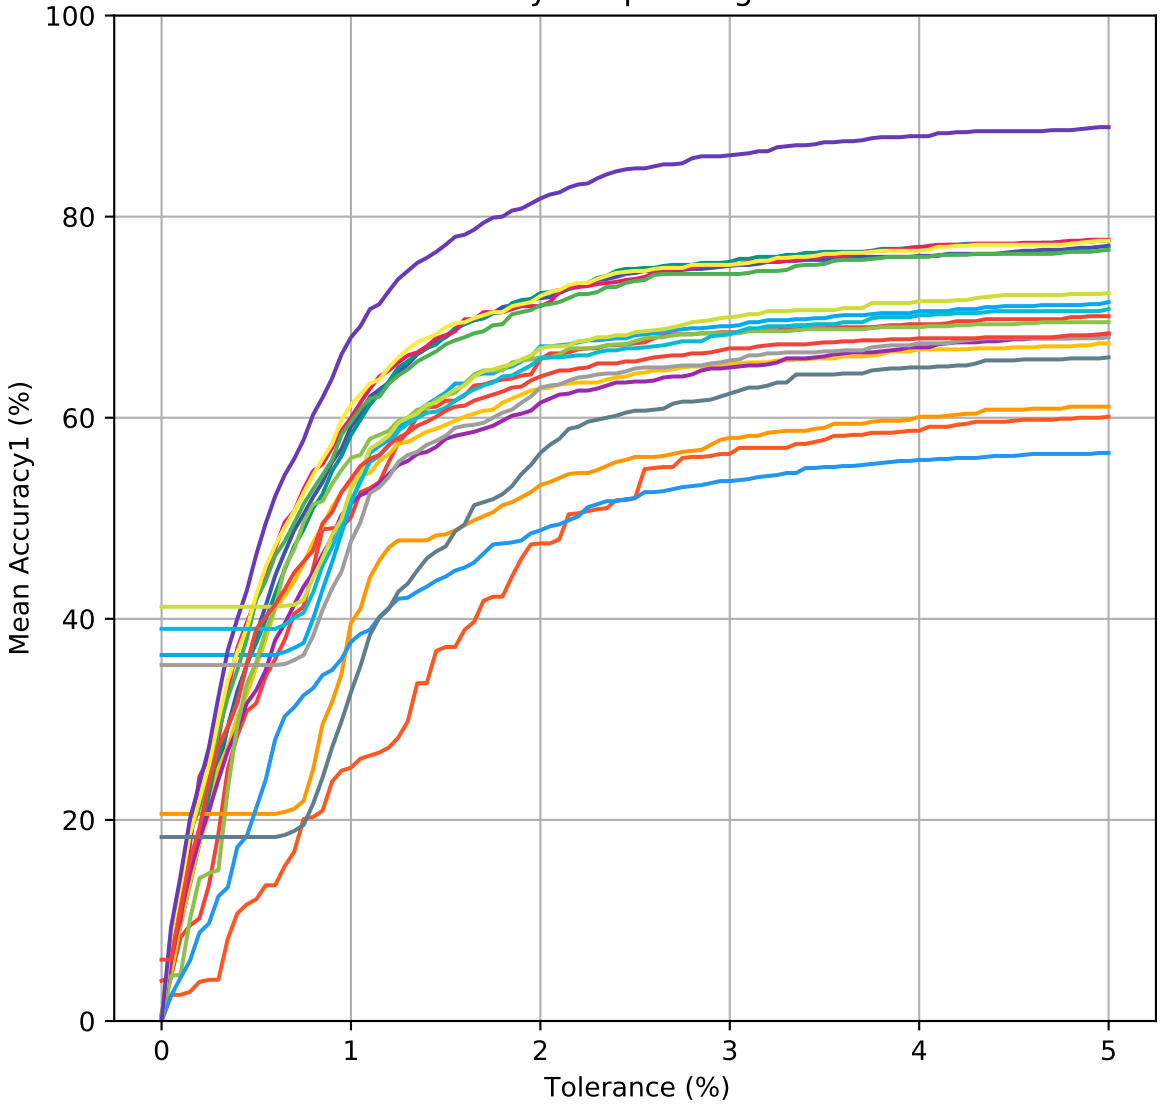

Mean Accuracy1 Depending on Tolerance

- boeck2015/tempodetector2016_default
- boeck2019/multi_task
- boeck2019/multi_task_hjdb
- boeck2020/dar
- davies2009/mirex_qm_tempotracker
- echonest/version_3_2_1
- gkiokas2012/default
- klapuri2006/percival2014
- oliveira2010/ibt
- percival2014/stem
- scheirer1998/percival2014
- schreiber2014/default
- schreiber2017/ismir2017
- schreiber2017/mirex2017
- schreiber2018/cnn
- schreiber2018/fcn
- schreiber2018/ismir2018
- sun2021/default
- zplane/auftakt_v3