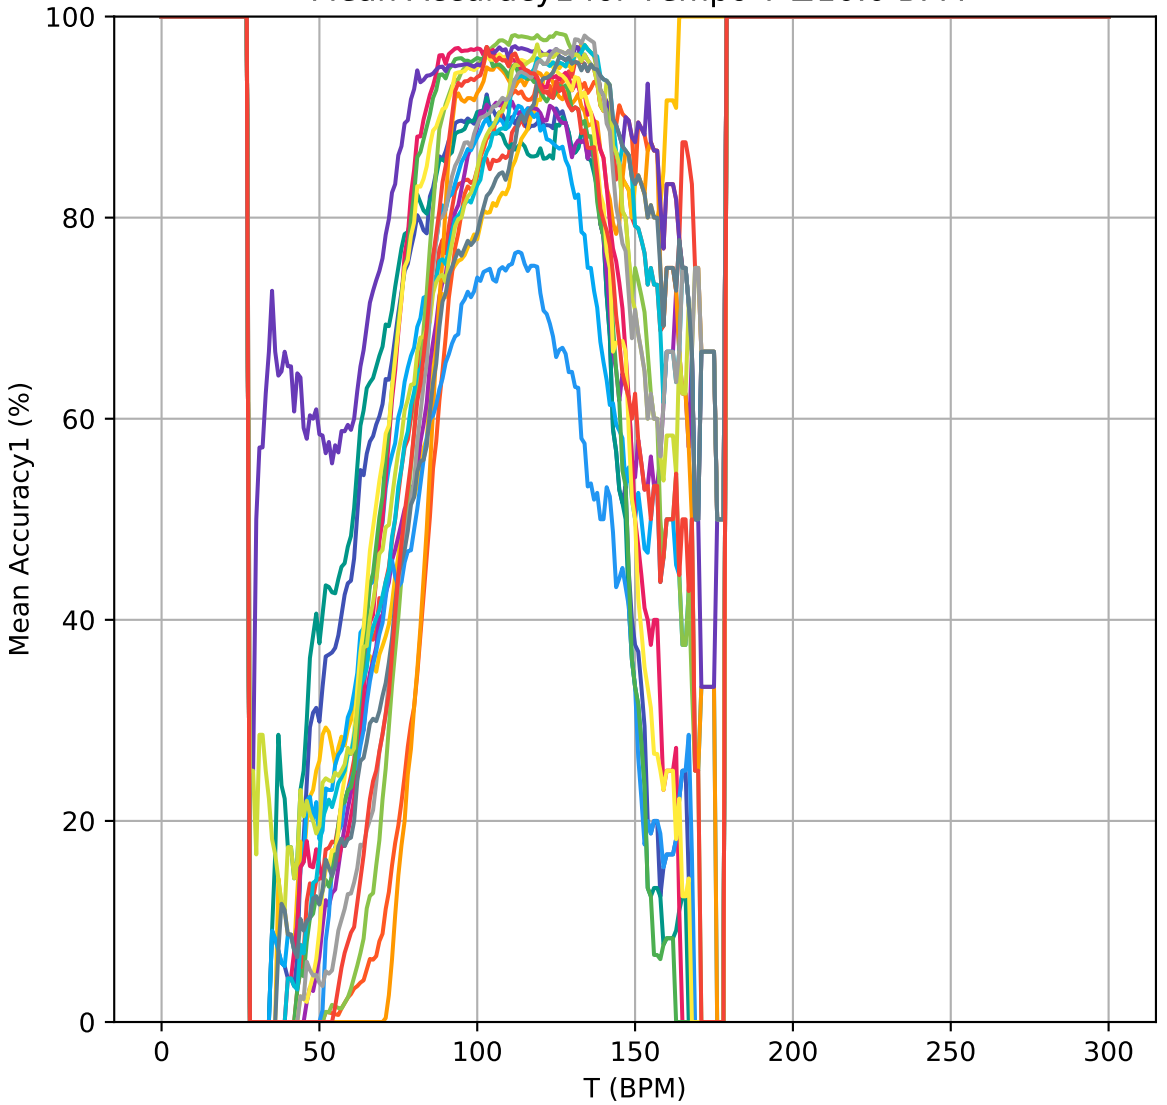

Mean Accuracy1 for Tempo T  $\pm 10.0$  BPM

- |                                     |                           |
|-------------------------------------|---------------------------|
| boeck2015/tempodetector2016_default | scheirer1998/percival2014 |
| boeck2019/multi_task                | schreiber2014/default     |
| boeck2019/multi_task_hjdb           | schreiber2017/ismir2017   |
| boeck2020/dar                       | schreiber2017/mirex2017   |
| davies2009/mirex_qm_tempotracker    | schreiber2018/cnn         |
| echonest/version_3_2_1              | schreiber2018/fcn         |
| gkiokas2012/default                 | schreiber2018/ismir2018   |
| klapuri2006/percival2014            | sun2021/default           |
| oliveira2010/ibt                    | zplane/auftakt_v3         |
| percival2014/stem                   |                           |