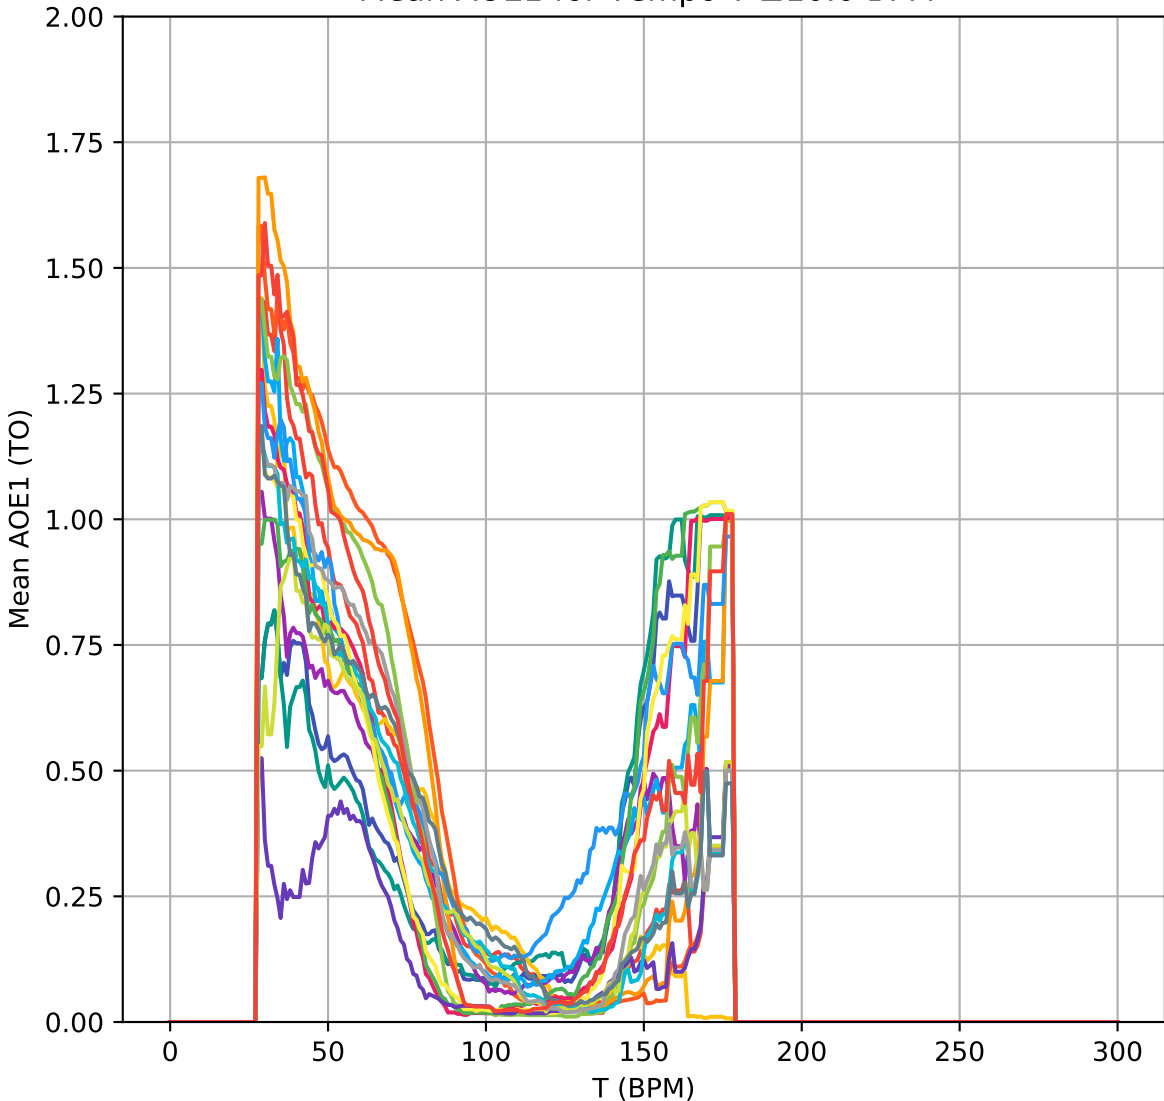

Mean AOE1 for Tempo T ± 10.0 BPM

- | | |
|-------------------------------------|---------------------------|
| boeck2015/tempodetector2016_default | scheirer1998/percival2014 |
| boeck2019/multi_task | schreiber2014/default |
| boeck2019/multi_task_hjdb | schreiber2017/ismir2017 |
| boeck2020/dar | schreiber2017/mirex2017 |
| davies2009/mirex_qm_tempotracker | schreiber2018/cnn |
| echonest/version_3_2_1 | schreiber2018/fcn |
| gkiokas2012/default | schreiber2018/ismir2018 |
| klapuri2006/percival2014 | sun2021/default |
| oliveira2010/ibt | zplane/auftakt_v3 |
| percival2014/stem | |