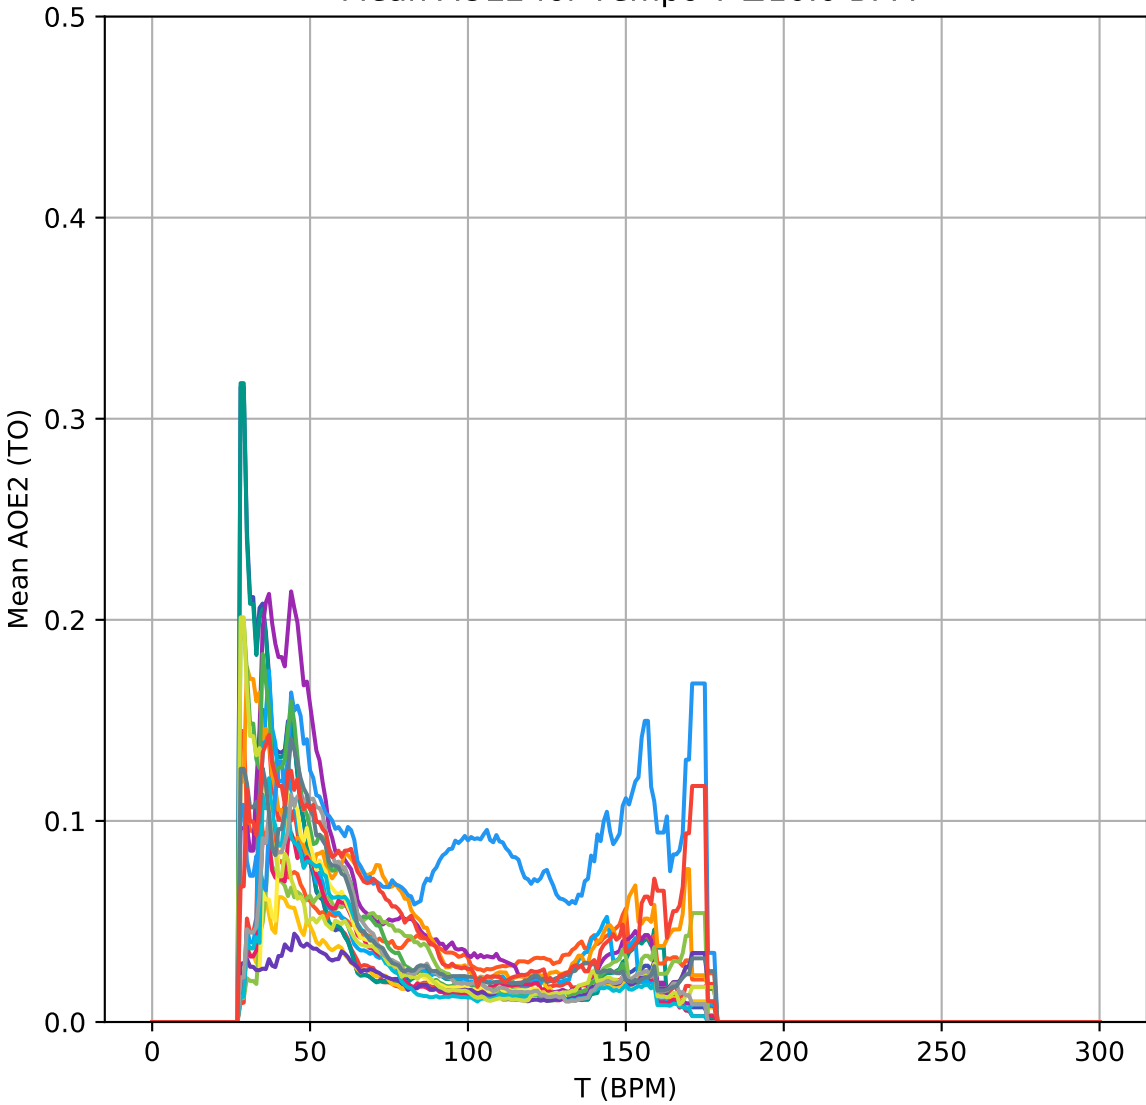

Mean AOE2 for Tempo $T \pm 10.0$ BPM

- boeck2015/tempodetector2016_default
- boeck2019/multi_task
- boeck2019/multi_task_hjdb
- boeck2020/dar
- davies2009/mirex_qm_tempotracker
- echonest/version_3_2_1
- gkiokas2012/default
- klapuri2006/percival2014
- oliveira2010/ibt
- percival2014/stem
- scheirer1998/percival2014
- schreiber2014/default
- schreiber2017/ismir2017
- schreiber2017/mirex2017
- schreiber2018/cnn
- schreiber2018/fcn
- schreiber2018/ismir2018
- sun2021/default
- zplane/auftakt_v3