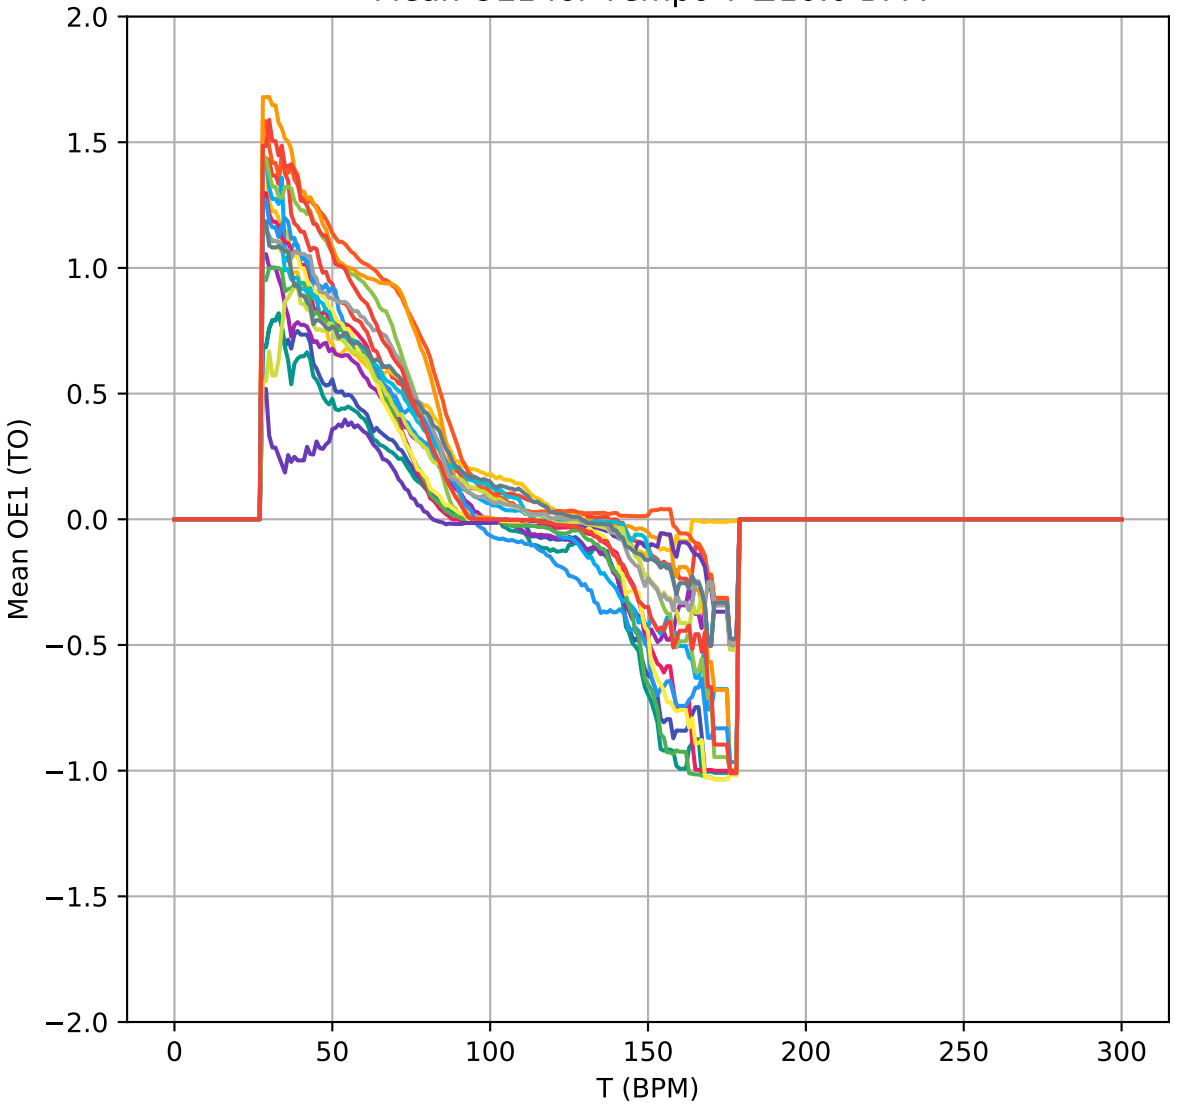

Mean OE1 for Tempo T ± 10.0 BPM

- | | |
|---------------------------------------|-----------------------------|
| — boeck2015/tempodetector2016_default | — scheirer1998/percival2014 |
| — boeck2019/multi_task | — schreiber2014/default |
| — boeck2019/multi_task_hjdb | — schreiber2017/ismir2017 |
| — boeck2020/dar | — schreiber2017/mirex2017 |
| — davies2009/mirex_qm_tempotracker | — schreiber2018/cnn |
| — echonest/version_3_2_1 | — schreiber2018/fcn |
| — gkiokas2012/default | — schreiber2018/ismir2018 |
| — klapuri2006/percival2014 | — sun2021/default |
| — oliveira2010/ibt | — zplane/auftakt_v3 |
| — percival2014/stem | |