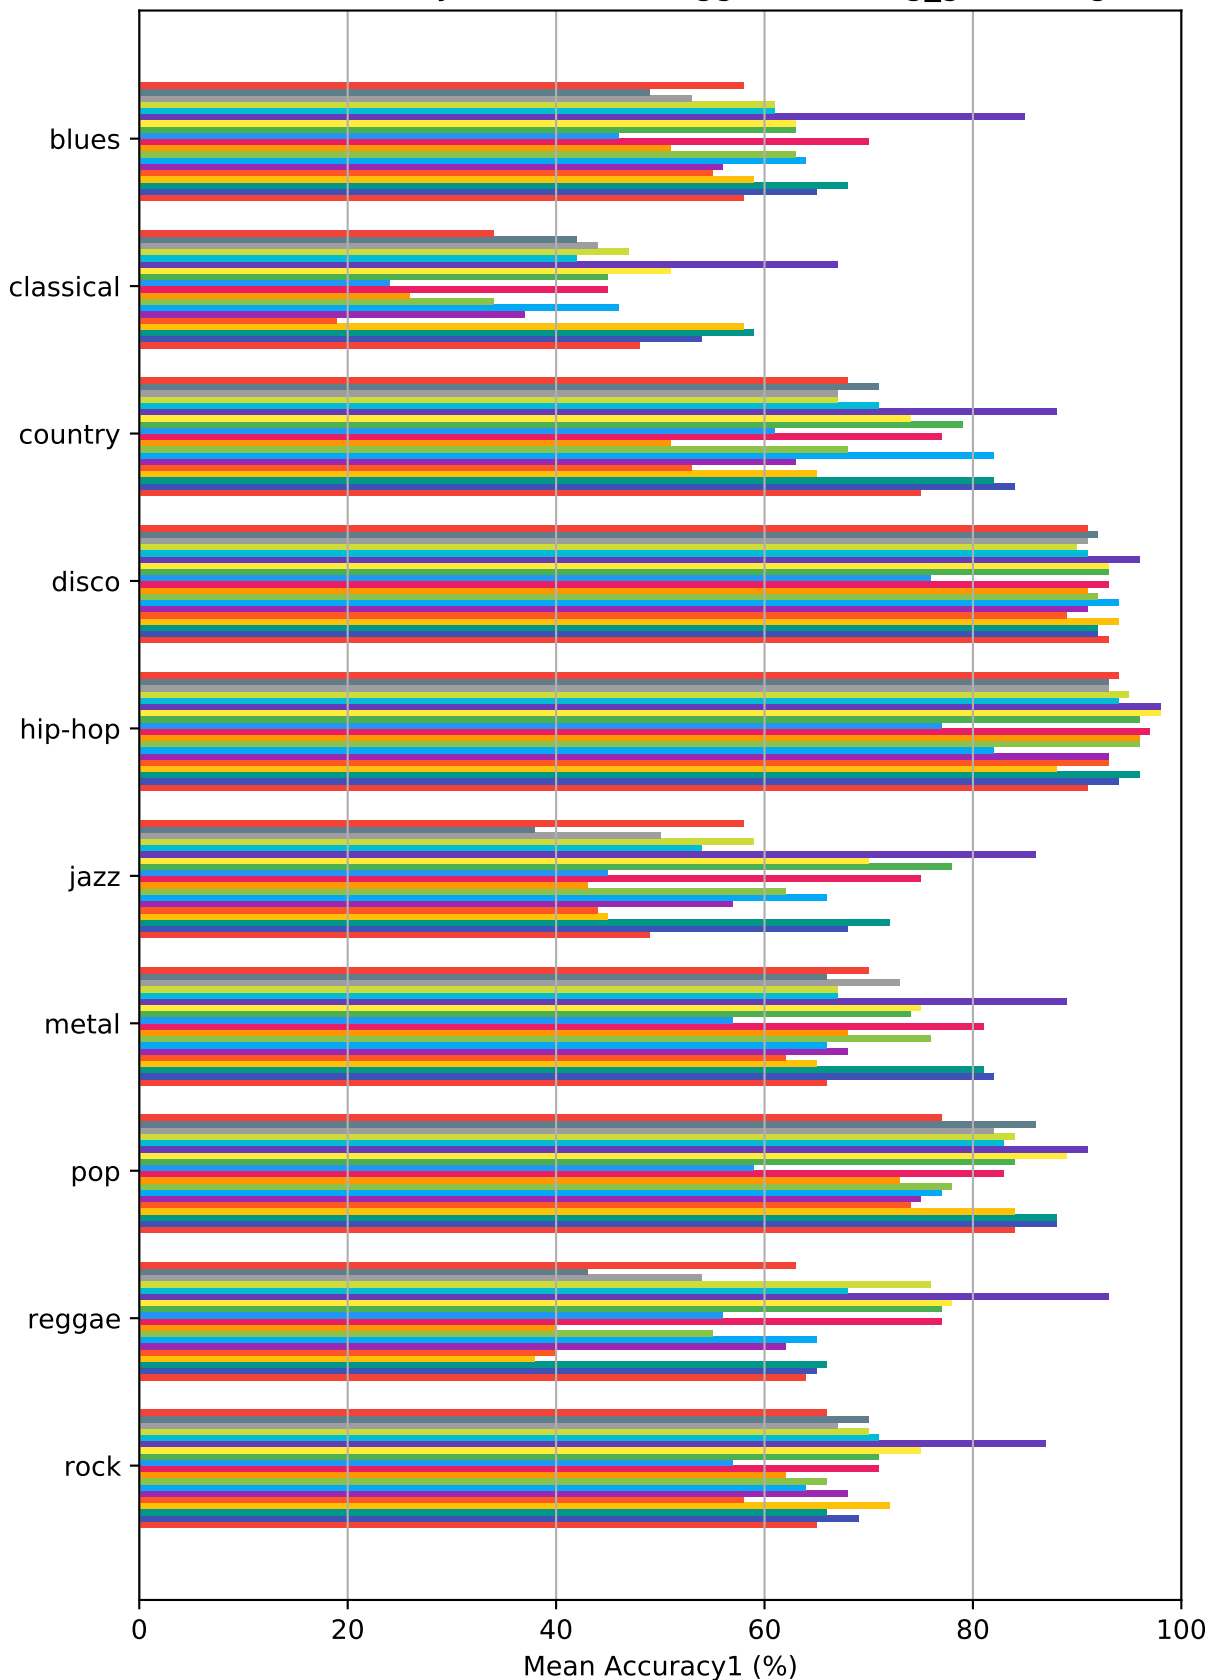

Mean Accuracy1 for Tracks Tagged with 'tag\_gtzan' Tags

- boeck2015/tempodetector2016\_default
- boeck2019/multi\_task
- boeck2019/multi\_task\_hjdb
- boeck2020/dar
- davies2009/mirex\_qm\_tempotracker
- echonest/version\_3\_2\_1
- gkiokas2012/default
- klapuri2006/percival2014
- oliveira2010/ibt
- percival2014/stem
- scheirer1998/percival2014
- schreiber2014/default
- schreiber2017/ismir2017
- schreiber2017/mirex2017
- schreiber2018/cnn
- schreiber2018/fcn
- schreiber2018/ismir2018
- sun2021/default
- zplane/auftakt\_v3