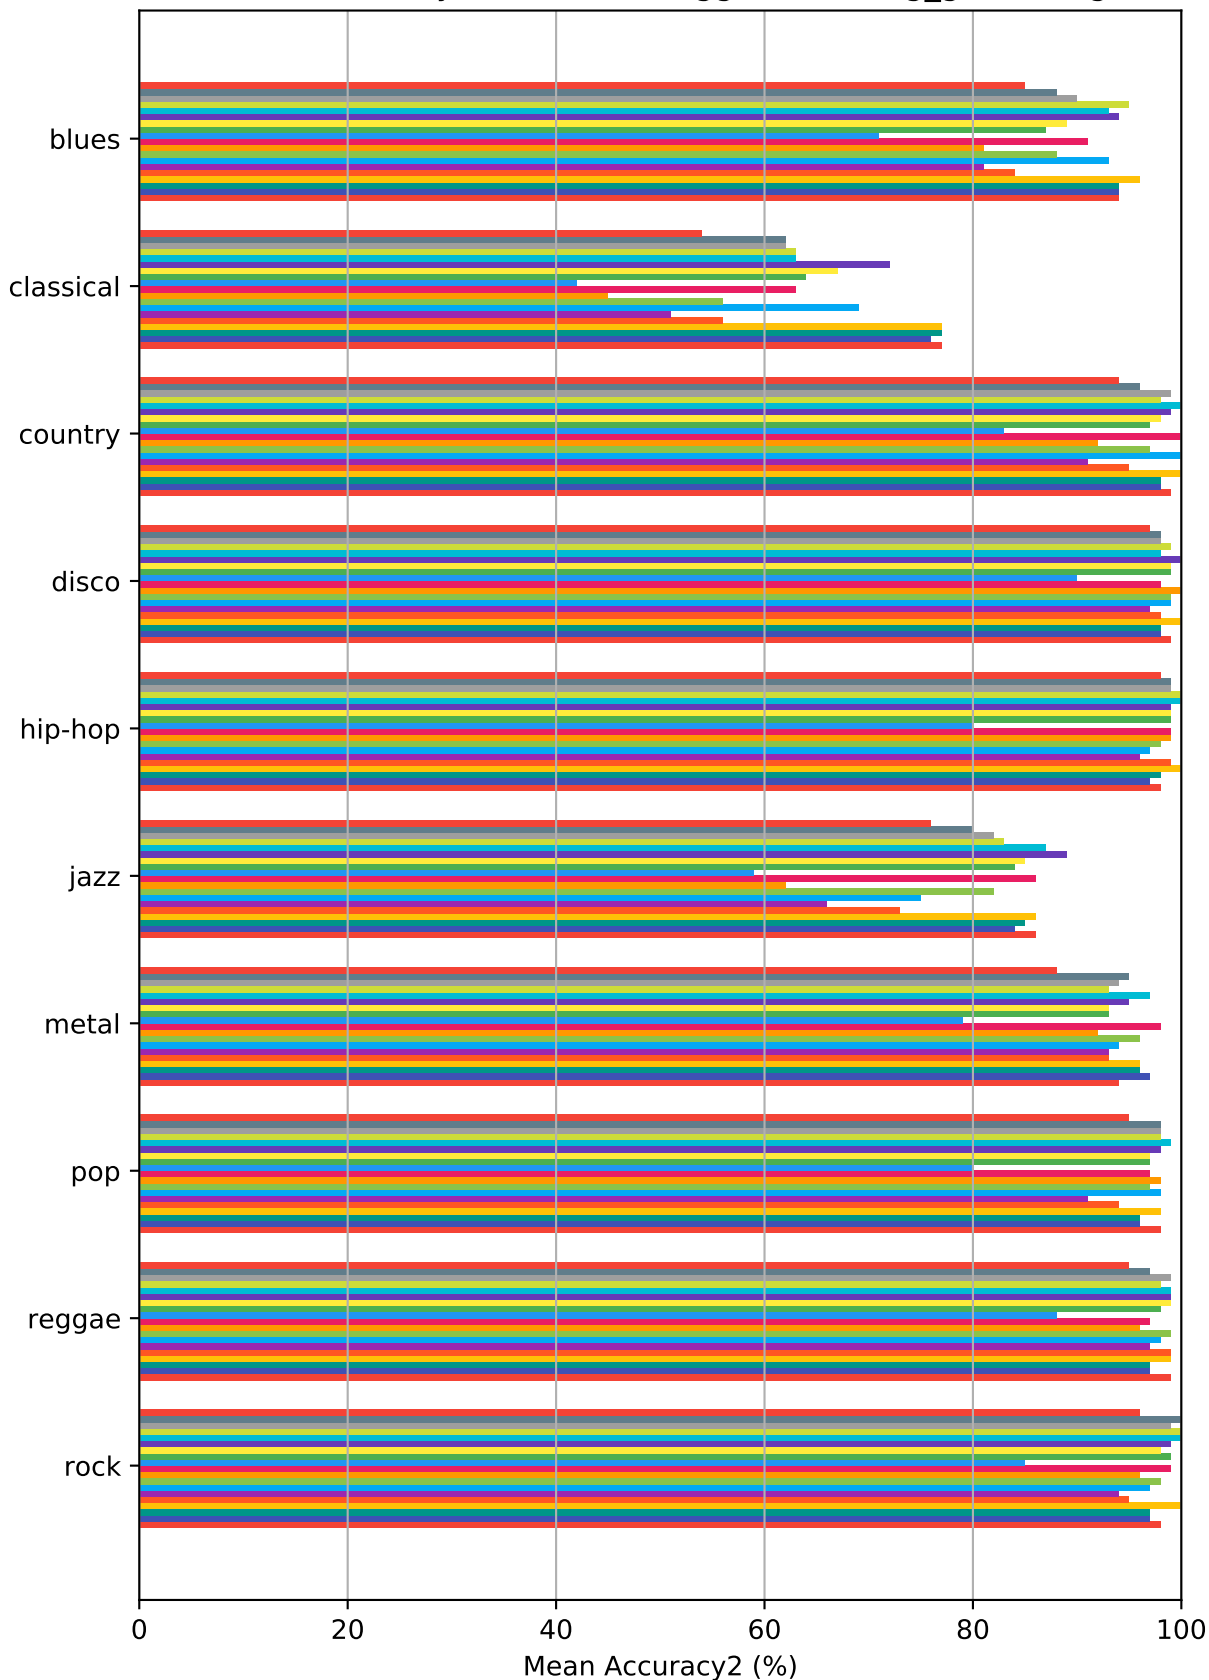

Mean Accuracy2 for Tracks Tagged with 'tag_gtzan' Tags

- boeck2015/tempodetector2016_default
- boeck2019/multi_task
- boeck2019/multi_task_hjdb
- boeck2020/dar
- davies2009/mirex_qm_tempotracker
- echonest/version_3_2_1
- gkiokas2012/default
- klapuri2006/percival2014
- oliveira2010/ibt
- percival2014/stem
- scheirer1998/percival2014
- schreiber2014/default
- schreiber2017/ismir2017
- schreiber2017/mirex2017
- schreiber2018/cnn
- schreiber2018/fcn
- schreiber2018/ismir2018
- sun2021/default
- zplane/auftakt_v3