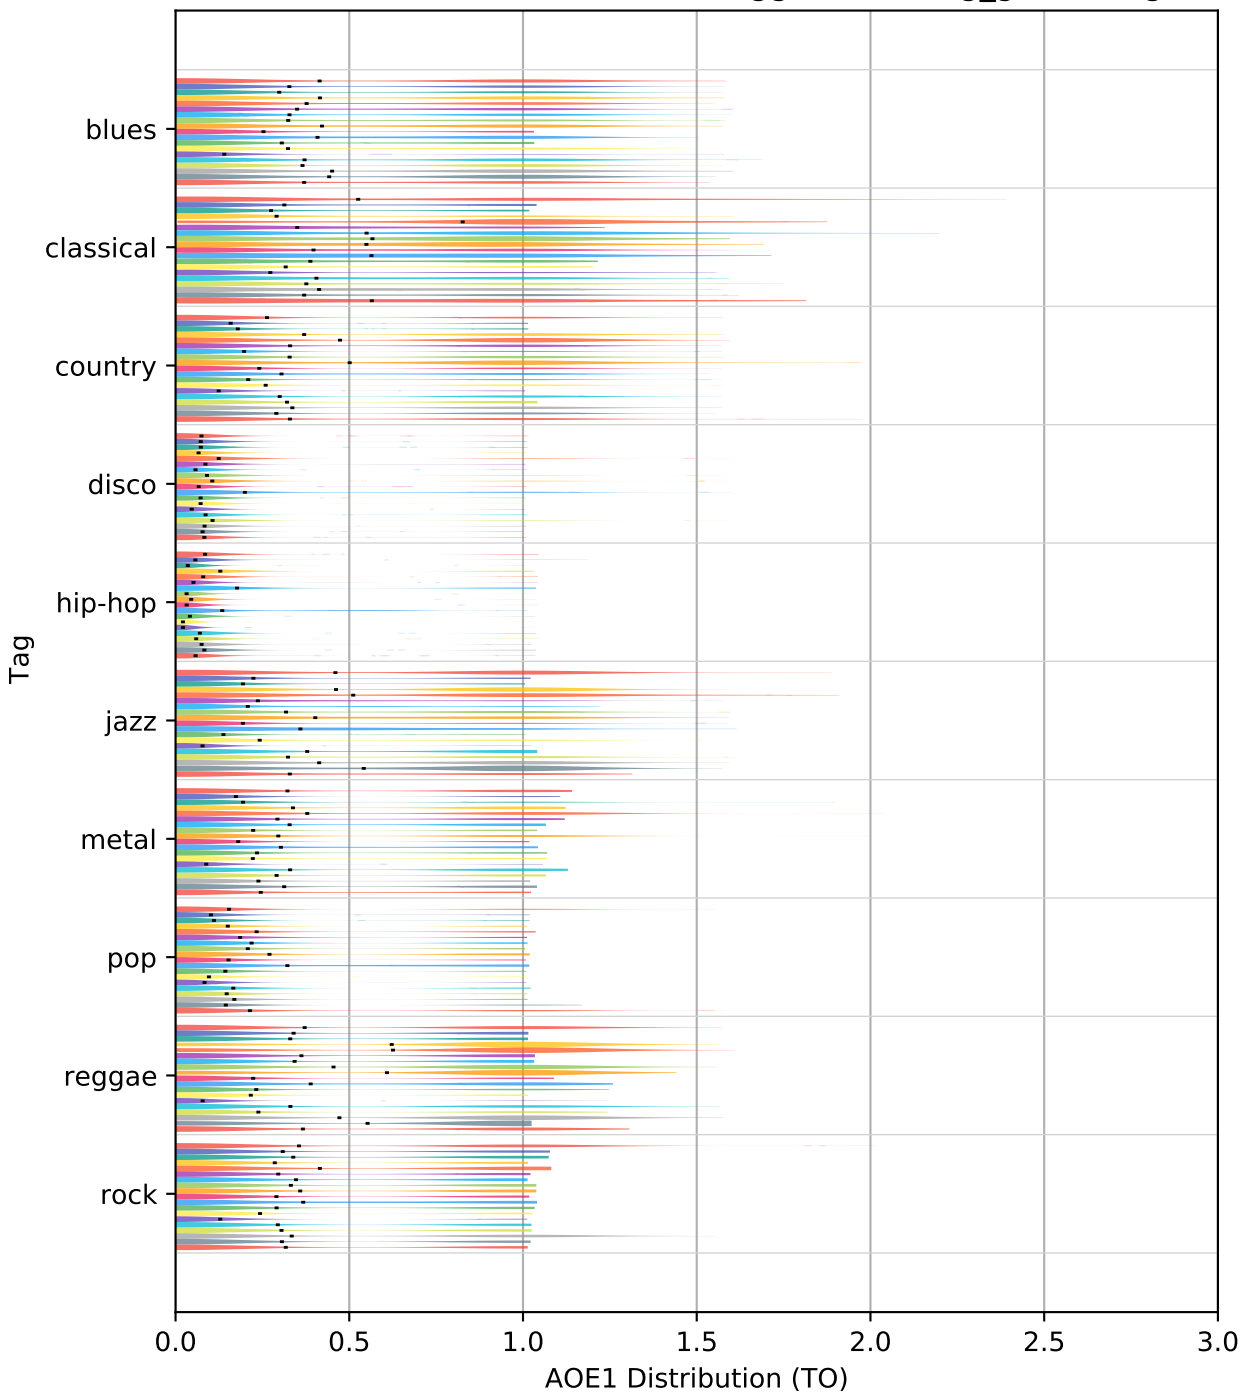

AOE1 Distributions for Tracks Tagged with 'tag_gtzan' Tags

- | | |
|------------------------------------------------------------------------|---------------------------------------------------------------|
| ■ boeck2015/tempodetector2016_default | ■ scheirer1998/percival2014 |
| ■ boeck2019/multi_task | ■ schreiber2014/default |
| ■ boeck2019/multi_task_hjdb | ■ schreiber2017/ismir2017 |
| ■ boeck2020/dar | ■ schreiber2017/mirex2017 |
| ■ davies2009/mirex_qm_tempotracker | ■ schreiber2018/cnn |
| ■ echonest/version_3_2_1 | ■ schreiber2018/fcn |
| ■ gkiokas2012/default | ■ schreiber2018/ismir2018 |
| ■ klapuri2006/percival2014 | ■ sun2021/default |
| ■ oliveira2010/ibt | ■ zplane/auftakt_v3 |
| ■ percival2014/stem | |