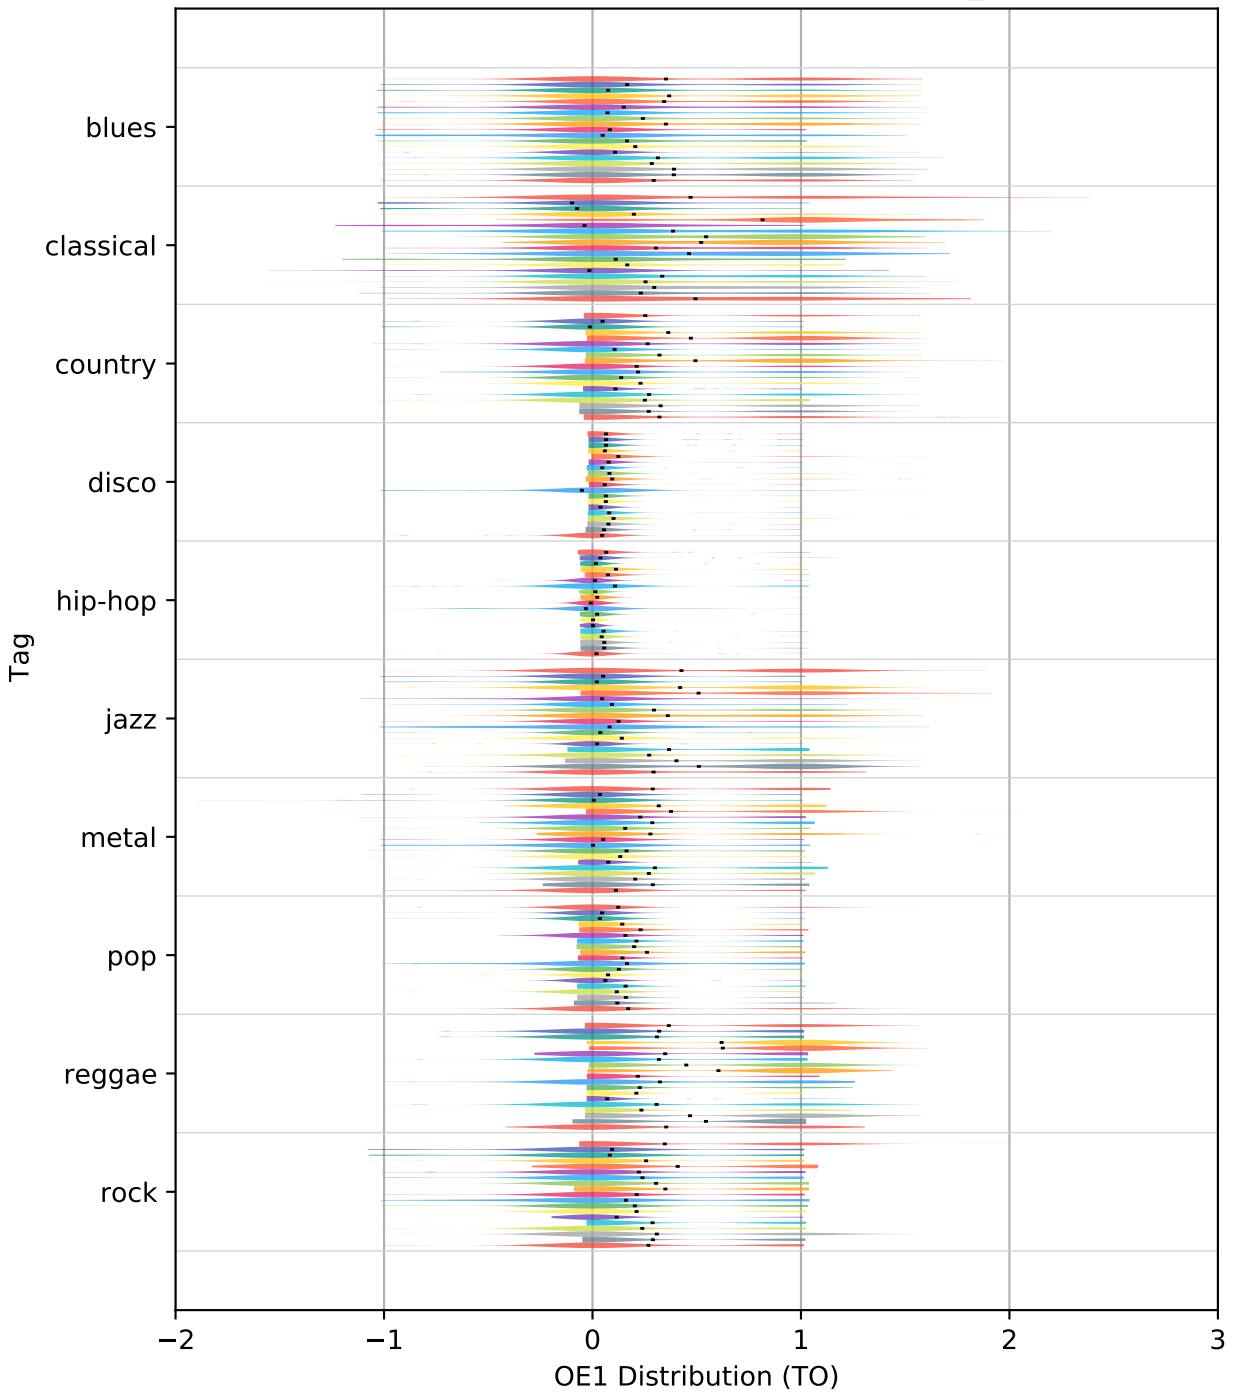

# OE1 Distributions for Tracks Tagged with 'tag\_gtzan' Tags

- |  |  |
|--|--|
| <span style="color: red;">■</span> boeck2015/tempodetector2016_default | <span style="color: blue;">■</span> scheierer1998/percival2014 |
| <span style="color: blue;">■</span> boeck2019/multi_task               | <span style="color: green;">■</span> schreiber2014/default     |
| <span style="color: teal;">■</span> boeck2019/multi_task_hjdb          | <span style="color: yellow;">■</span> schreiber2017/ismir2017  |
| <span style="color: orange;">■</span> boeck2020/dar                    | <span style="color: purple;">■</span> schreiber2017/mirex2017  |
| <span style="color: orange;">■</span> davies2009/mirex_qm_tempotracker | <span style="color: cyan;">■</span> schreiber2018/cnn          |
| <span style="color: purple;">■</span> echonest/version_3_2_1           | <span style="color: limegreen;">■</span> schreiber2018/fcn     |
| <span style="color: cyan;">■</span> gkiokas2012/default                | <span style="color: grey;">■</span> schreiber2018/ismir2018    |
| <span style="color: lightgreen;">■</span> klapuri2006/percival2014     | <span style="color: darkgrey;">■</span> sun2021/default        |
| <span style="color: orange;">■</span> oliveira2010/ibt                 | <span style="color: red;">■</span> zplane/auftakt_v3           |
| <span style="color: magenta;">■</span> percival2014/stem               |  |