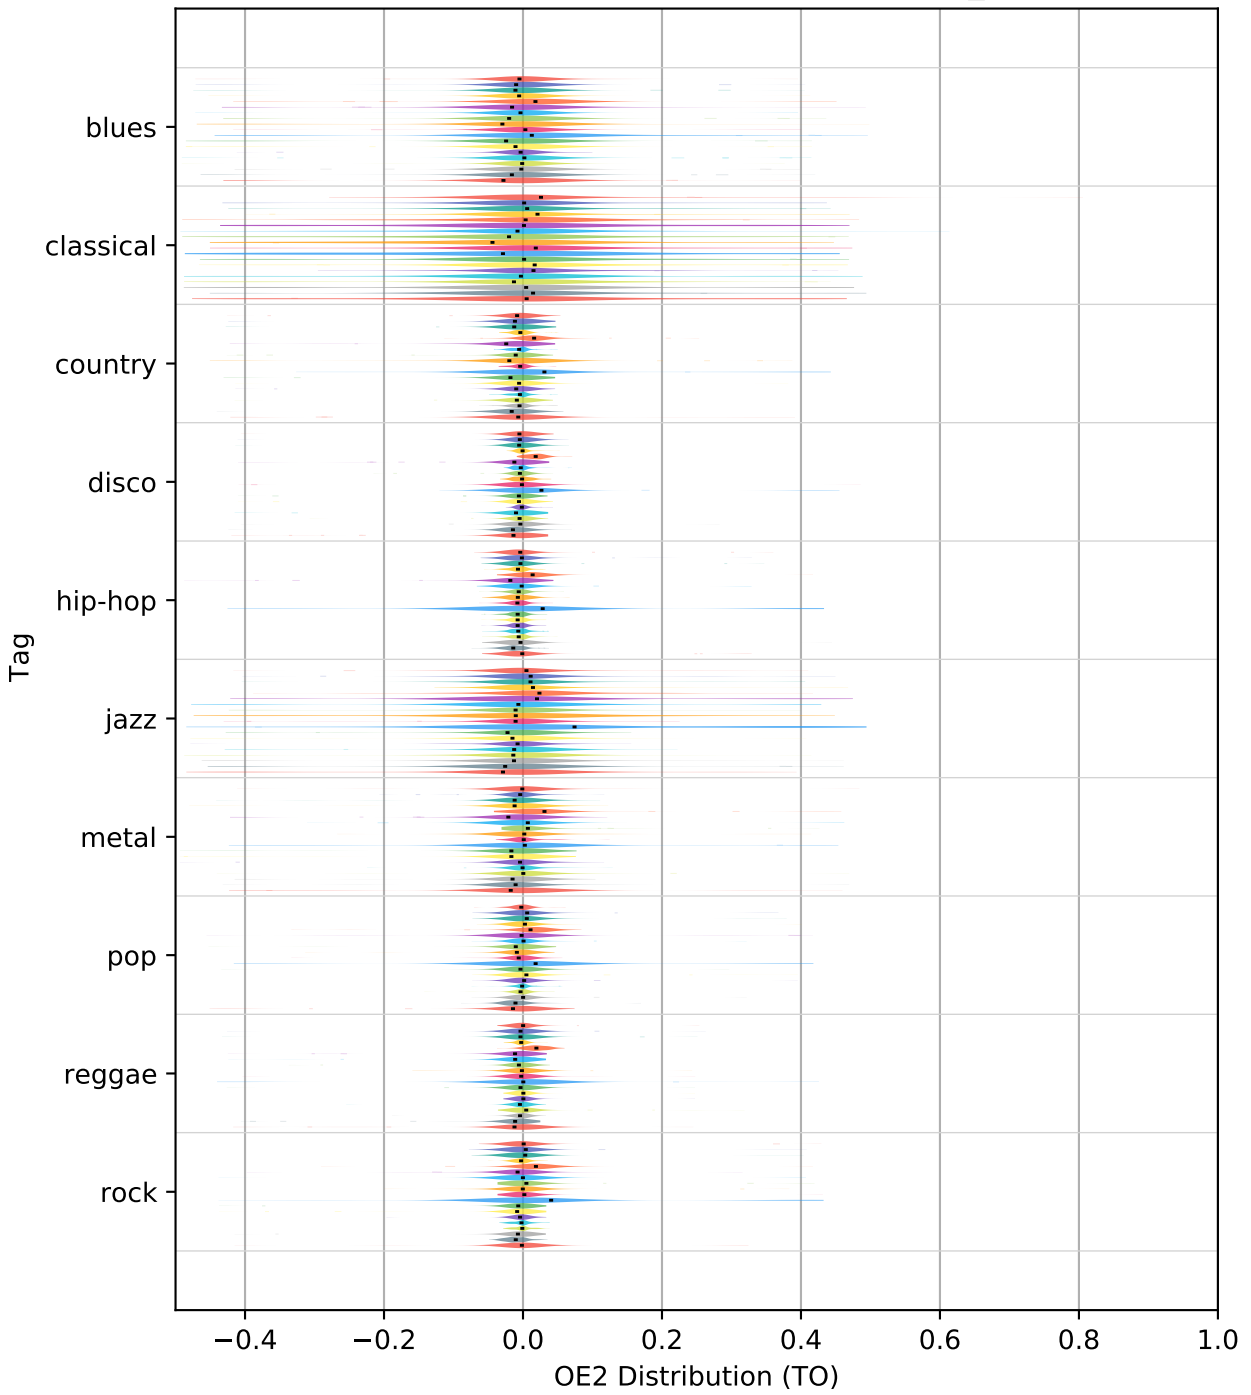

OE2 Distributions for Tracks Tagged with 'tag_gtzan' Tags

- | | |
|--|--|
| ■ boeck2015/tempodetector2016_default | ■ scheierer1998/percival2014 |
| ■ boeck2019/multi_task | ■ schreiber2014/default |
| ■ boeck2019/multi_task_hjdb | ■ schreiber2017/ismir2017 |
| ■ boeck2020/dar | ■ schreiber2017/mirex2017 |
| ■ davies2009/mirex_qm_tempotracker | ■ schreiber2018/cnn |
| ■ echonest/version_3_2_1 | ■ schreiber2018/fcn |
| ■ gkiokas2012/default | ■ schreiber2018/ismir2018 |
| ■ klapuri2006/percival2014 | ■ sun2021/default |
| ■ oliveira2010/ibt | ■ zplane/auftakt_v3 |
| ■ percival2014/stem | |