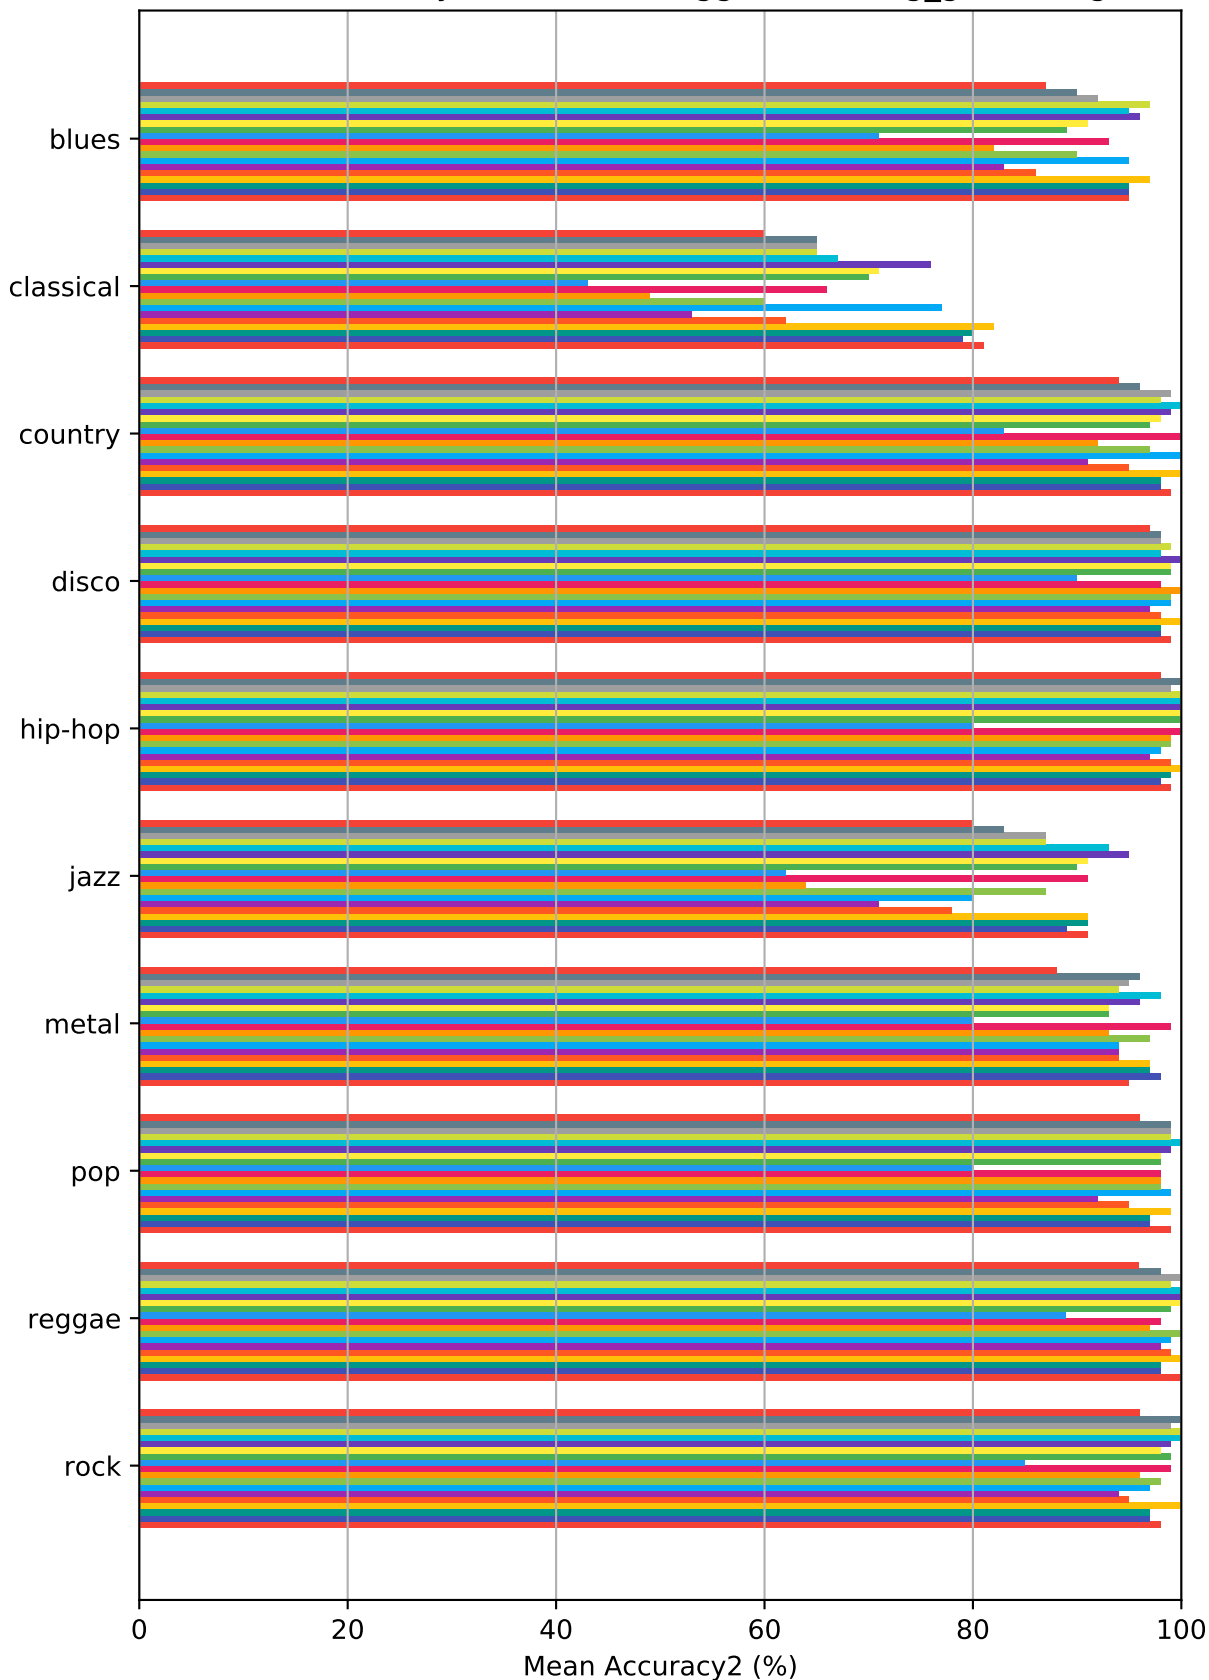

Mean Accuracy2 for Tracks Tagged with 'tag_gtzan' Tags

- | | |
|--|---|
| ■ boeck2015/tempodetector2016_default | ■ scheirer1998/percival2014 |
| ■ boeck2019/multi_task | ■ schreiber2014/default |
| ■ boeck2019/multi_task_hjdb | ■ schreiber2017/ismir2017 |
| ■ boeck2020/dar | ■ schreiber2017/mirex2017 |
| ■ davies2009/mirex_qm_tempotracker | ■ schreiber2018/cnn |
| ■ echonest/version_3_2_1 | ■ schreiber2018/fcn |
| ■ gkiokas2012/default | ■ schreiber2018/ismir2018 |
| ■ klapuri2006/percival2014 | ■ sun2021/default |
| ■ oliveira2010/ibt | ■ zplane/auftakt_v3 |
| ■ percival2014/stem | |