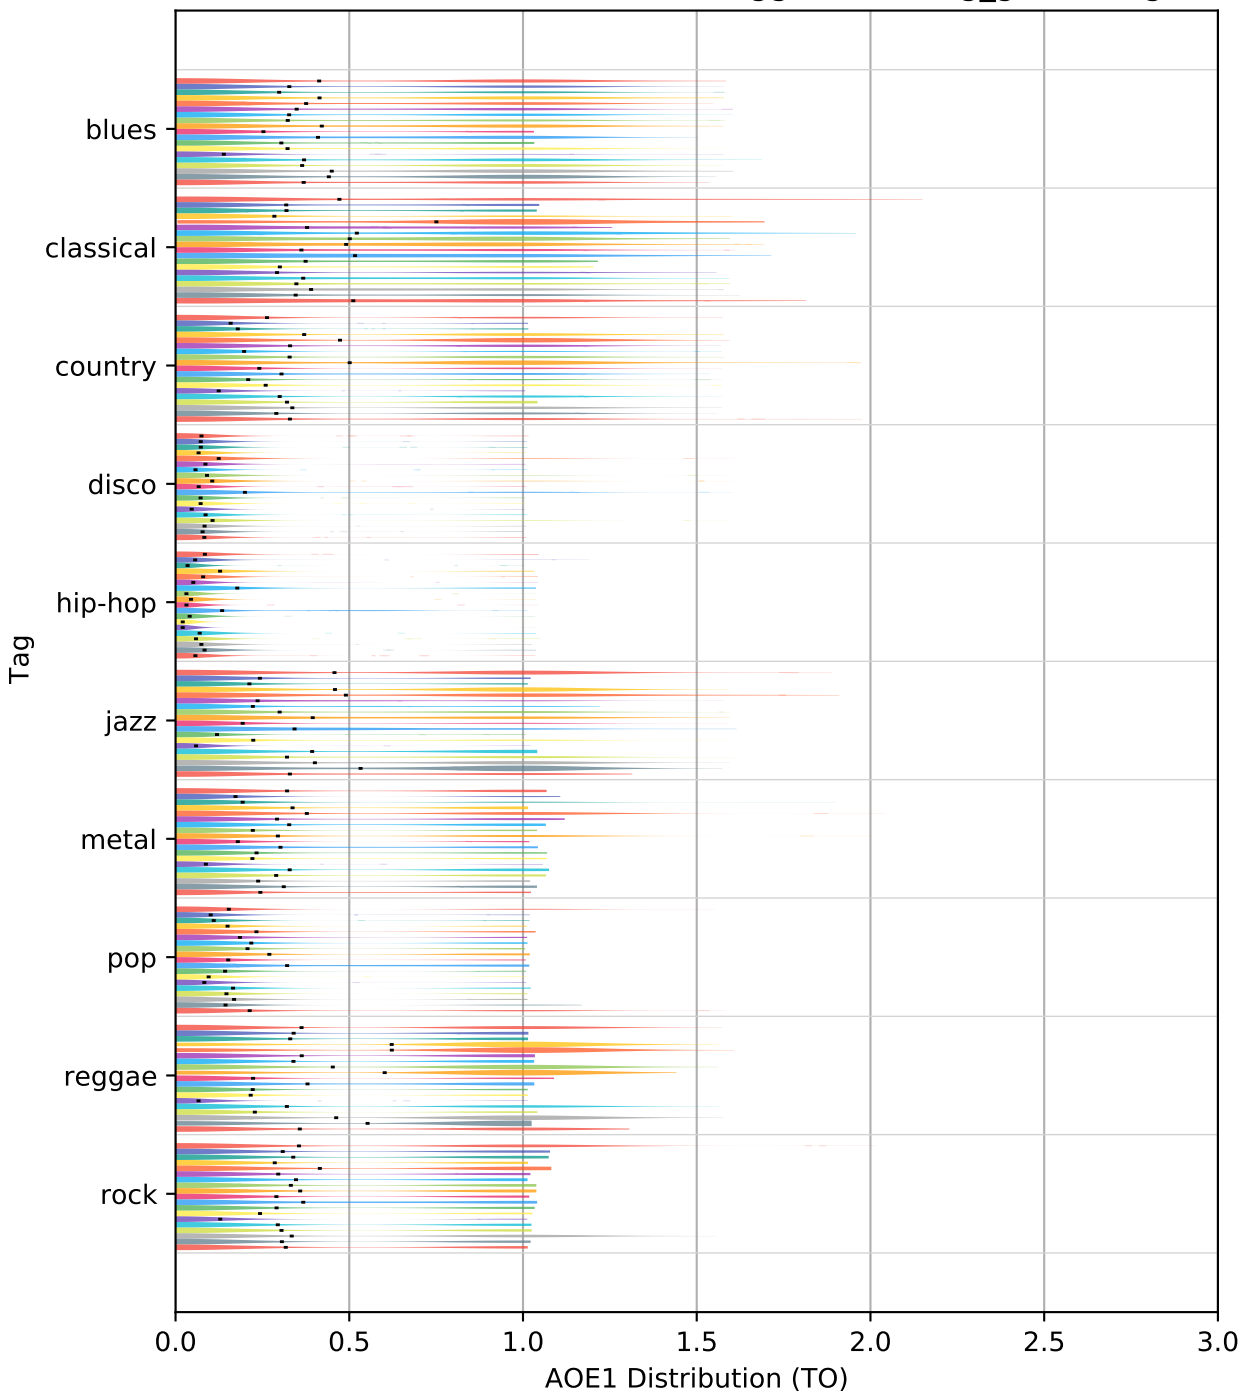

AOE1 Distributions for Tracks Tagged with 'tag_gtzan' Tags

- | | |
|--|--|
| ■ boeck2015/tempodetector2016_default | ■ scheierer1998/percival2014 |
| ■ boeck2019/multi_task | ■ schreiber2014/default |
| ■ boeck2019/multi_task_hjdb | ■ schreiber2017/ismir2017 |
| ■ boeck2020/dar | ■ schreiber2017/mirex2017 |
| ■ davies2009/mirex_qm_tempotracker | ■ schreiber2018/cnn |
| ■ echonest/version_3_2_1 | ■ schreiber2018/fcn |
| ■ gkiokas2012/default | ■ schreiber2018/ismir2018 |
| ■ klapuri2006/percival2014 | ■ sun2021/default |
| ■ oliveira2010/ibt | ■ zplane/auftakt_v3 |
| ■ percival2014/stem | |