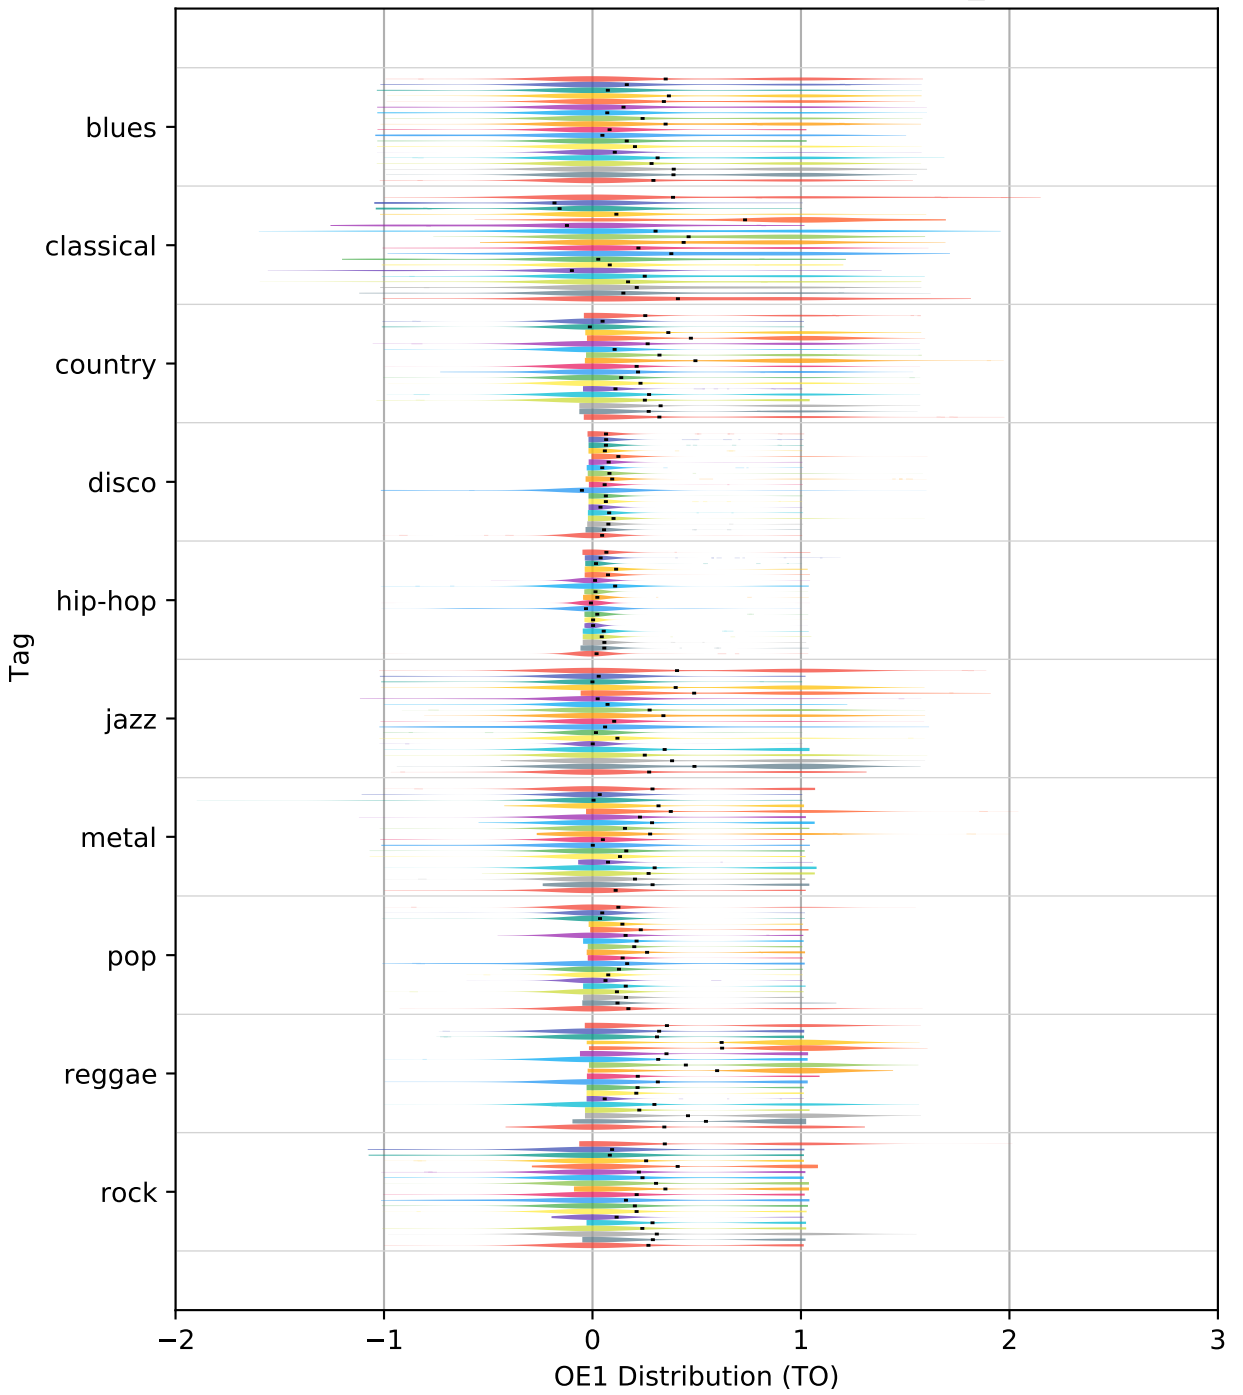

# OE1 Distributions for Tracks Tagged with 'tag\_gtzan' Tags

- |  |   |
|--|---|
| <span style="color: red;">■</span> boeck2015/tempodetector2016_default | <span style="color: blue;">■</span> scheirer1998/percival2014 |
| <span style="color: blue;">■</span> boeck2019/multi_task               | <span style="color: green;">■</span> schreiber2014/default    |
| <span style="color: teal;">■</span> boeck2019/multi_task_hjdb          | <span style="color: yellow;">■</span> schreiber2017/ismir2017 |
| <span style="color: orange;">■</span> boeck2020/dar                    | <span style="color: purple;">■</span> schreiber2017/mirex2017 |
| <span style="color: orange;">■</span> davies2009/mirex_qm_tempotracker | <span style="color: cyan;">■</span> schreiber2018/cnn         |
| <span style="color: purple;">■</span> echonest/version_3_2_1           | <span style="color: limegreen;">■</span> schreiber2018/fcn    |
| <span style="color: cyan;">■</span> gkiokas2012/default                | <span style="color: grey;">■</span> schreiber2018/ismir2018   |
| <span style="color: lightgreen;">■</span> klapuri2006/percival2014     | <span style="color: darkgrey;">■</span> sun2021/default       |
| <span style="color: orange;">■</span> oliveira2010/ibt                 | <span style="color: red;">■</span> zplane/auftakt_v3          |
| <span style="color: magenta;">■</span> percival2014/stem               |   |